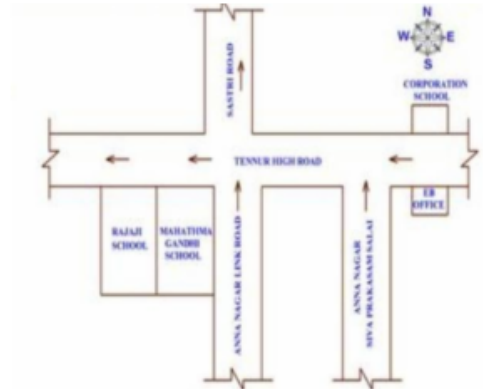

**3. வாக்குச் சாவடியின் விவரங்கள்**

<b>வாக்குச் சாவடியின் எண் மற்றும் பெயர் :</b> 160 - மகாத்மகாந்தி நூற்றாண்டு வித்யாலயா தென்னூர், ஆர் வி பிளாக் அறை எண் ஜி007 வடக்கு பார்த்தது	<b>வாக்குச் சாவடியின் வகைப்பாடு (ஆண்/பெண்/பொது)</b>	<b>பொது</b>
<b>வாக்குச் சாவடியின் முகவரி :</b> மகாத்மா காந்தி நூற்றாண்டு வித்யாலயா மேல்நிலைப் பள்ளி, தென்னூர்., .	<b>துணை வாக்குச் சாவடிகளின் எண்ணிக்கை :</b>	0

Google Map View

Polling Station Building Front View

Polling Station Front View

Cad View

Key MAP View

சட்டமன்றத் தொகுதியின் எண் மற்றும் பெயர் : 140-திருச்சிராப்பள்ளி(மேற்கு)  
பிரிவு எண் மற்றும் பெயர் 1-திருச்சிராப்பள்ளி மாநகராட்சி, வார்டு 29, பாரதிநகர்