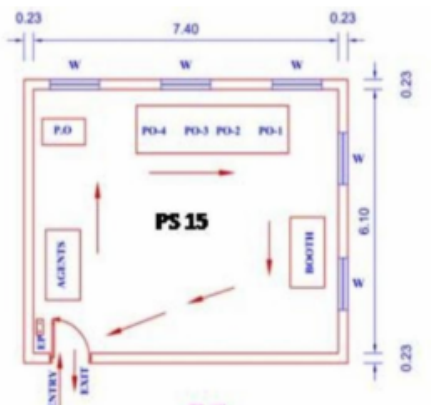

Google Map View

Polling Station Building Front View

Polling Station Front View

Cad View

Key MAP View

சட்டமன்றத் தொகுதியின் எண் மற்றும் பெயர் : 140-திருச்சிராப்பள்ளி(மேற்கு)
பிரிவு எண் மற்றும் பெயர் 1-திருச்சிராப்பள்ளி மாநகராட்சி, வார்டு 9 பாண்டமங்கலம் செட்டித்தெரு