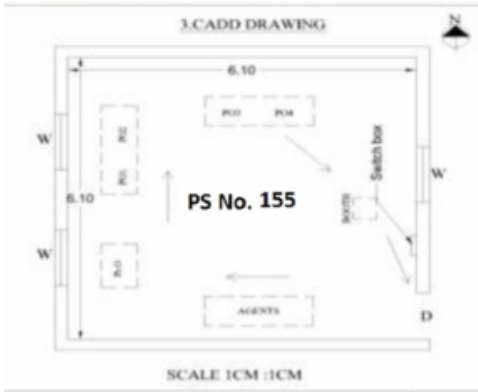

Google Map View

Polling Station Building Front View

Polling Station Front View

Cad View

Key MAP View

1 பெயர் : குர்சித் கணவர் பெயர்: ஜாஹிர் உசேன் வீட்டு எண் : 1 வயது : 40 பாலினம் : பெண் Photo is available	WJP1141621	2 பெயர் : முத்துக்குமார் தந்தை பெயர்: நடோசன் வீட்டு எண் : 1 வயது : 40 பாலினம் : ஆண் Photo is available	WJP1141613	3 பெயர் : தினேஷ் குமார் தந்தை பெயர்: செல்வராஜ் வீட்டு எண் : 1 வயது : 31 பாலினம் : ஆண் Photo is available	WJP1066893
4 பெயர் : புஷ்பா லக்ஷ்மணன் கணவர் பெயர்: லக்ஷ்மணன் - வீட்டு எண் : 1/46 வயது : 67 பாலினம் : பெண் Photo is available	HTC9626938	5 பெயர் : பிரபாகரன் தந்தை பெயர்: லக்ஷ்மணன் வீட்டு எண் : 1-46 வயது : 40 பாலினம் : ஆண் Photo is available	HTC9626946	6 பெயர் : லாவண்யா தந்தை பெயர்: லக்ஷ்மணன் - வீட்டு எண் : 1/46 வயது : 38 பாலினம் : பெண் Photo is available	HTC9626953
7 பெயர் : பாலசுப்ரமணியன் தந்தை பெயர்: கீலாநி வீட்டு எண் : 1/46,கிருஷ்ணன் கோவில் தெரு வயது : 59 பாலினம் : ஆண் Photo is available	WJP0983767	8 பெயர் : நிர்மலா கணவர் பெயர்: பாலசுப்ரமணியன் வீட்டு எண் : 1/46,கிருஷ்ணன் கோவில் தெரு வயது : 48 பாலினம் : பெண் Photo is available	WJP0913988	9 பெயர் : பவித்ரா நி பா தந்தை பெயர்: பாலசுப்ரமணியன் வீட்டு எண் : 1/46,கிருஷ்ணன் கோவில் தெரு வயது : 19 பாலினம் : பெண் Photo is available	WJP2311058
10 பெயர் : ராஜா தந்தை பெயர்: வாயுராஜன் வீட்டு எண் : 2 வயது : 50 பாலினம் : ஆண் Photo is available	WJP1703503	11 பெயர் : ஜெயராணி கணவர் பெயர்: ராஜா வீட்டு எண் : 2 வயது : 40 பாலினம் : பெண் Photo is available	WJP0332809	12 பெயர் : சைதா முகம்மது தந்தை பெயர்: பஷீர் அகமது வீட்டு எண் : 3 வயது : 30 பாலினம் : ஆண் Photo is available	WJP1259498
13 பெயர் : விஸ்வநாத் தந்தை பெயர்: சரவணன் வீட்டு எண் : 3 வயது : 30 பாலினம் : ஆண் Photo is available	WJP1141555	14 பெயர் : ஜொஹர்மா தந்தை பெயர்: சையது முஸ்தபா வீட்டு எண் : 3-22 வயது : 27 பாலினம் : பெண் Photo is available	WJP2117877	15 பெயர் : ரவி தந்தை பெயர்: ராமையா வீட்டு எண் : 4 வயது : 59 பாலினம் : ஆண் Photo is available	WJP1703511
16 பெயர் : செளவந்தரி கணவர் பெயர்: ரவி வீட்டு எண் : 4 வயது : 49 பாலினம் : பெண் Photo is available	HTC7268931	17 பெயர் : சிவரஞ்சனி தந்தை பெயர்: சந்திர பிரகாசம் வீட்டு எண் : 5/1 வயது : 27 பாலினம் : பெண் Photo is available	WJP1901206	18 பெயர் : அமுதா கணவர் பெயர்: ரெங்கராஜ் வீட்டு எண் : 6 வயது : 64 பாலினம் : பெண் Photo is available	WJP1703545
19 பெயர் : கோவிந்தராஜ் தந்தை பெயர்: சீனிவாசன் வீட்டு எண் : 6 வயது : 64 பாலினம் : ஆண் Photo is available	WJP1703552	20 பெயர் : சுதா கணவர் பெயர்: கோவிந்தராஜ் வீட்டு எண் : 6 வயது : 54 பாலினம் : பெண் Photo is available	WJP1703560	21 பெயர் : மகா லெட்சுமி தந்தை பெயர்: கோவிந்தராஜன் வீட்டு எண் : 6 வயது : 29 பாலினம் : பெண் Photo is available	WJP1259472
22 பெயர் : ராதிகா கணவர் பெயர்: சீனிவாசன் வீட்டு எண் : 7 வயது : 42 பாலினம் : பெண் Photo is available	WJP2063659	23 பெயர் : பிருந்தா தந்தை பெயர்: சீனிவாசன் வீட்டு எண் : 7-51 வயது : 21 பாலினம் : பெண் Photo is available	WJP2119279	24 பெயர் : ஹரிணி தந்தை பெயர்: லெட்சுமணன் வீட்டு எண் : 7D வயது : 29 பாலினம் : பெண் Photo is available	WJP1345578
25 பெயர் : முத்து கண்ணன் தந்தை பெயர்: பழனிமாண்டி வீட்டு எண் : 8 வயது : 54 பாலினம் : ஆண் Photo is available	WJP0538108	26 பெயர் : தமிழ் செல்வி கணவர் பெயர்: முத்துக்கண்ணன் வீட்டு எண் : 8 வயது : 47 பாலினம் : பெண் Photo is available	WJP0538116	27 பெயர் : அனுசுயா தந்தை பெயர்: முத்துக்கண்ணன் வீட்டு எண் : 8 வயது : 28 பாலினம் : பெண் Photo is available	WJP1259530
28 பெயர் : மைக்கிள் சோபியா தந்தை பெயர்: செல்வத்துரை வீட்டு எண் : 8-18ஏ வயது : 27 பாலினம் : பெண் Photo is available	WJP1414168	29 பெயர் : கிரி சங்கர் தந்தை பெயர்: ரவி வீட்டு எண் : 8-18ஏ வயது : 26 பாலினம் : ஆண் Photo is available	WJP1501493	30 பெயர் : ஸ்வேதா தந்தை பெயர்: முத்துக்கண்ணன் வீட்டு எண் : 8-18ஏ வயது : 23 பாலினம் : பெண் Photo is available	WJP1978691