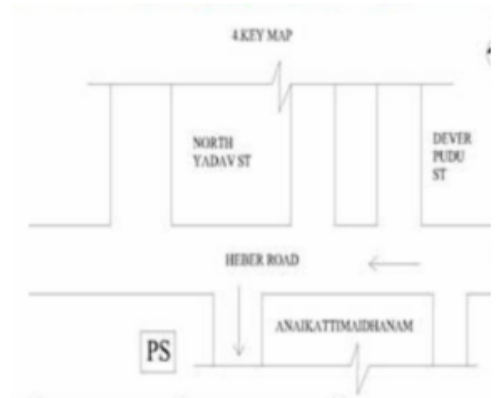

Key MAP View