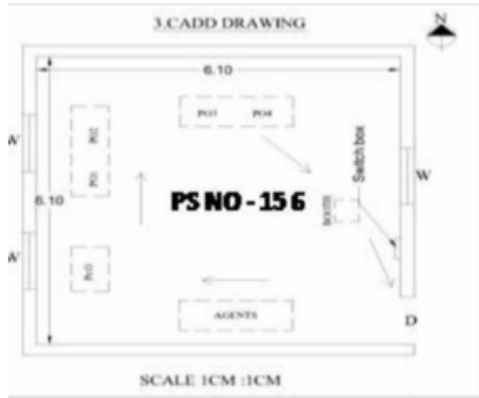

Google Map View

Polling Station Building Front View

Polling Station Front View

Cad View

Key MAP View

1 பெயர் : மதலமுத்து தந்தை பெயர் : பிச்சை உடையார் வீட்டு எண் : 1 வயது : 72 பாலினம் : ஆண்	HRB2528891 Photo is available	2 பெயர் : சக்திவேல் தந்தை பெயர் : சுப்ரமணியன் வீட்டு எண் : 1 வயது : 71 பாலினம் : ஆண்	HTC7280274 Photo is available	3 பெயர் : சுப்புலெட்சுமி கணவர் பெயர் : சக்திவேல் வீட்டு எண் : 1 வயது : 66 பாலினம் : பெண்	HTC7279847 Photo is available
4 பெயர் : நூருன்னிசா கணவர் பெயர் : காஜா மொய்தின் வீட்டு எண் : 1 வயது : 65 பாலினம் : பெண்	WJP0322123 Photo is available	5 பெயர் : பரமசிவம் தந்தை பெயர் : மணி வீட்டு எண் : 1 வயது : 62 பாலினம் : ஆண்	HTC0857037 Photo is available	6 பெயர் : ஜெனிந்தா மேரி கணவர் பெயர் : மதலமுத்து வீட்டு எண் : 1 வயது : 58 பாலினம் : பெண்	HRB2528909 Photo is available
7 பெயர் : திருநாவுக்கரசு தந்தை பெயர் : காளியப்பன் வீட்டு எண் : 1 வயது : 58 பாலினம் : ஆண்	WJP1067487 Photo is available	8 பெயர் : இந்திரா கணவர் பெயர் : பரமசிவம் வீட்டு எண் : 1 வயது : 57 பாலினம் : பெண்	HTC0857078 Photo is available	9 பெயர் : முஹம்மது இப்ராஹிம் தந்தை பெயர் : நைனாமுகமது வீட்டு எண் : 1 வயது : 53 பாலினம் : ஆண்	HTC0829606 Photo is available
10 பெயர் : மஞ்சளா கணவர் பெயர் : முருகன் வீட்டு எண் : 1 வயது : 51 பாலினம் : பெண்	DVG1961101 Photo is available	11 பெயர் : யுவராஜ் தந்தை பெயர் : சந்திரன் வீட்டு எண் : 1 வயது : 46 பாலினம் : ஆண்	WJP0424648 Photo is available	12 பெயர் : மகேஷ்குமார் தந்தை பெயர் : சக்திவேல் வீட்டு எண் : 1 வயது : 40 பாலினம் : ஆண்	HTC7281355 Photo is available
13 பெயர் : கௌதம் தந்தை பெயர் : தட்சிணாமூர்த்தி வீட்டு எண் : 1 வயது : 30 பாலினம் : ஆண்	WJP1358605 Photo is available	14 பெயர் : ராஜேஸ்வரி தந்தை பெயர் : சேகர் வீட்டு எண் : 1 வயது : 30 பாலினம் : பெண்	WJP1067651 Photo is available	15 பெயர் : கமலா கணவர் பெயர் : ஜானகிராமன் வீட்டு எண் : 1-1 வயது : 85 பாலினம் : பெண்	WJP1708270 Photo is available
16 பெயர் : தங்கராஜ் தந்தை பெயர் : மணிவேளார் வீட்டு எண் : 1-1 வயது : 71 பாலினம் : ஆண்	WJP1708288 Photo is available	17 பெயர் : மல்லிகா கணவர் பெயர் : தங்கராஜ் வீட்டு எண் : 1-1 வயது : 64 பாலினம் : பெண்	WJP1708296 Photo is available	18 பெயர் : சந்திரா கணவர் பெயர் : தட்சிணாமூர்த்தி வீட்டு எண் : 1-1 வயது : 58 பாலினம் : பெண்	HTC7277957 Photo is available
19 பெயர் : முருகன் தந்தை பெயர் : ஜானகிராமன் வீட்டு எண் : 1-1 வயது : 54 பாலினம் : ஆண்	WJP1708304 Photo is available	20 பெயர் : சரவணன் தந்தை பெயர் : தங்கராஜ் வீட்டு எண் : 1-1 வயது : 41 பாலினம் : ஆண்	HTC7277684 Photo is available	21 பெயர் : கவிதா கணவர் பெயர் : சரவணன் வீட்டு எண் : 1-1 வயது : 40 பாலினம் : பெண்	WJP0425231 Photo is available
22 பெயர் : சிபிநிலா தந்தை பெயர் : தட்சிணாமூர்த்தி வீட்டு எண் : 1-1 வயது : 27 பாலினம் : பெண்	WJP1374776 Photo is available	23 பெயர் : ராபியத்துல்லா சரியா தந்தை பெயர் : சாகுல் ஹமீது வீட்டு எண் : 1-1 வயது : 27 பாலினம் : பெண்	WJP1534841 Photo is available	24 பெயர் : அரவிந்த் தந்தை பெயர் : தட்சிணாமூர்த்தி வீட்டு எண் : 1-1 வயது : 25 பாலினம் : ஆண்	WJP1458728 Photo is available
25 பெயர் : தீபிகா கணவர் பெயர் : சங்கீதா பிரியன் வீட்டு எண் : 1-5 வயது : 31 பாலினம் : பெண்	WJP1534858 Photo is available	26 பெயர் : முஹம்மது ஆஸில் தாயின் பெயர் : தாவுத் பர்ஹானா வீட்டு எண் : 1-11 வயது : 22 பாலினம் : ஆண்	WJP2140978 Photo is available	27 பெயர் : தாவுத் பர்ஹானா ந கணவர் பெயர் : நசுருதீன் வீட்டு எண் : 1 /11 பண்டரிநாதபுரம் வயது : 45 பாலினம் : பெண்	WJP1985761 Photo is available
28 பெயர் : முபாரக் அலி தந்தை பெயர் : ஷாகுல் ஹமீது வீட்டு எண் : 1/17 வயது : 26 பாலினம் : ஆண்	WJP1547306 Photo is available	29 பெயர் : சுந்தரவள்ளி தந்தை பெயர் : மணி வீட்டு எண் : 1A வயது : 74 பாலினம் : பெண்	HTC9612391 Photo is available	30 பெயர் : முஹம்மது ரஃபி தந்தை பெயர் : முஹம்மது ஈஷா வீட்டு எண் : 1A வயது : 43 பாலினம் : ஆண்	WJP1141795 Photo is available