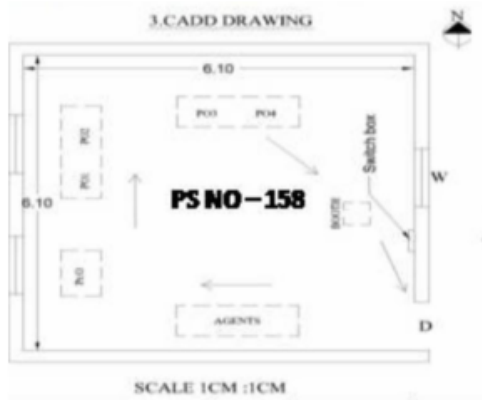

Google Map View

Polling Station Building Front View

Polling Station Front View

Cad View

Key MAP View

1 பெயர் : காதர் மாலிக் தந்தை பெயர்: இப்ராகிம் கலிபுல்லா வீட்டு எண் : 1 வயது : 75 பாலினம் : ஆண்	WJP1723873 Photo is available	2 பெயர் : மரியம்பீபி கணவர் பெயர்: காதர்மாலிக் வீட்டு எண் : 1 வயது : 61 பாலினம் : பெண்	HTC9107483 Photo is available	3 பெயர் : காதர் பாட்சா தந்தை பெயர்: அப்துல் மஜீத் வீட்டு எண் : 1 வயது : 52 பாலினம் : ஆண்	WJP0984534 Photo is available
4 பெயர் : பஷீர் அலி தந்தை பெயர்: ஜபருல்லா வீட்டு எண் : 1 வயது : 43 பாலினம் : ஆண்	WJP0709196 Photo is available	5 பெயர் : சகுபர் நாச்சியா கணவர் பெயர்: காதர் பாட்சா வீட்டு எண் : 1 வயது : 42 பாலினம் : பெண்	WJP0984476 Photo is available	6 பெயர் : முகமது இஸ்மாயில் தந்தை பெயர்: காதர் மாலிக் வீட்டு எண் : 1 வயது : 35 பாலினம் : ஆண்	WJP0709220 Photo is available
7 பெயர் : முகமது யுசுப் தந்தை பெயர்: காதர் மாலிக் வீட்டு எண் : 1 வயது : 33 பாலினம் : ஆண்	WJP0709238 Photo is available	8 பெயர் : ஆஷிம்நா சேரன் முஹம்மது இஸ்மாயில் கணவர் பெயர்: முஹம்மது இஸ்மாயில் காதர் மாலிக் வீட்டு எண் : 1 வயது : 26 பாலினம் : பெண்	WJP1929876 Photo is available	9 பெயர் : மூக்கையா தந்தை பெயர்: ஆறுமுகம் வீட்டு எண் : 2 வயது : 38 பாலினம் : ஆண்	WJP0102806 Photo is available
10 பெயர் : சதீஸ்கந்தர் தந்தை பெயர்: குமார் வீட்டு எண் : 2 வயது : 37 பாலினம் : ஆண்	WJP0216408 Photo is available	11 பெயர் : ராஜரெத்தினம் தந்தை பெயர்: குமார் வீட்டு எண் : 2 வயது : 36 பாலினம் : ஆண்	WJP0216432 Photo is available	12 பெயர் : பாலசுப்ரமணியன் தந்தை பெயர்: மாட்சாமி வீட்டு எண் : 2 வயது : 36 பாலினம் : ஆண்	WJP0984500 Photo is available
13 பெயர் : முகம்மது இப்ராஹிம் கலிபுல்லா தந்தை பெயர்: காதர் மாலிக் வீட்டு எண் : 2/1 வயது : 24 பாலினம் : ஆண்	WJP1941988 Photo is available	14 பெயர் : ரஹமத்துல்லா தந்தை பெயர்: அப்துல் ரஜாக் வீட்டு எண் : 2/19 வயது : 48 பாலினம் : ஆண்	WJP2142966 Photo is available	15 பெயர் : அனீஷா பாணு கணவர் பெயர்: ரஹமத்துல்லா வீட்டு எண் : 2/19 வயது : 44 பாலினம் : பெண்	WJP2142933 Photo is available
16 பெயர் : ஷேக்யூசுப் தந்தை பெயர்: ஷேக்உசேன் வீட்டு எண் : 2E வயது : 58 பாலினம் : ஆண்	HTC0858043 Photo is available	17 பெயர் : பாத்திமாபி கணவர் பெயர்: ஷேக்யூசுப் வீட்டு எண் : 2E வயது : 52 பாலினம் : பெண்	HTC0858597 Photo is available	18 பெயர் : சம்சாத்பேகம் கணவர் பெயர்: சையதுஇப்ராகிம் வீட்டு எண் : 3 வயது : 68 பாலினம் : பெண்	WJP1723899 Photo is available
19 பெயர் : ஷேக் அப்துல்லா தந்தை பெயர்: சம்சதீன் வீட்டு எண் : 3 வயது : 49 பாலினம் : ஆண்	WJP0323196 Photo is available	20 பெயர் : அன்வர் பாட்ஷா தந்தை பெயர்: சையது இப்ராகிம் வீட்டு எண் : 3 வயது : 45 பாலினம் : ஆண்	HTC9106832 Photo is available	21 பெயர் : சகர்பாணு கணவர் பெயர்: ஷேக் அப்துல்லா வீட்டு எண் : 3 வயது : 43 பாலினம் : பெண்	WJP0323188 Photo is available
22 பெயர் : பரிதாபாணு தந்தை பெயர்: சையத் இல்லா வீட்டு எண் : 3 வயது : 37 பாலினம் : பெண்	WJP0323170 Photo is available	23 பெயர் : கொலுசம்மாள் தந்தை பெயர்: அன்வர் பாட்ஷா வீட்டு எண் : 3 வயது : 37 பாலினம் : பெண்	WJP1259993 Photo is available	24 பெயர் : புனிதா கணவர் பெயர்: ராஜகோபால் வீட்டு எண் : 3 வயது : 31 பாலினம் : பெண்	WJP1374925 Photo is available
25 பெயர் : கருப்புசாமி தந்தை பெயர்: லெட்சுமணன் வீட்டு எண் : 3-4 வயது : 58 பாலினம் : ஆண்	WJP0323386 Photo is available	26 பெயர் : ஜெயந்தி கணவர் பெயர்: செல்வராஜ் வீட்டு எண் : 3-10 வயது : 39 பாலினம் : பெண்	WJP0846642 Photo is available	27 பெயர் : முகமதுரமீக் தந்தை பெயர்: அப்துல்ரஜாக் வீட்டு எண் : 3/16A-3 வயது : 51 பாலினம் : ஆண்	HTC7282726 Photo is available
28 பெயர் : சரோஜா கணவர் பெயர்: சுப்பிரமணி வீட்டு எண் : 3-19 வயது : 54 பாலினம் : பெண்	WJP0846519 Photo is available	29 பெயர் : செல்வராஜ் தந்தை பெயர்: மாசிலாமணி வீட்டு எண் : 3-19 வயது : 52 பாலினம் : ஆண்	WJP0846337 Photo is available	30 பெயர் : சாரான்பீ கணவர் பெயர்: அப்துல்லகாப் வீட்டு எண் : 3E வயது : 66 பாலினம் : பெண்	WJP1723907 Photo is available