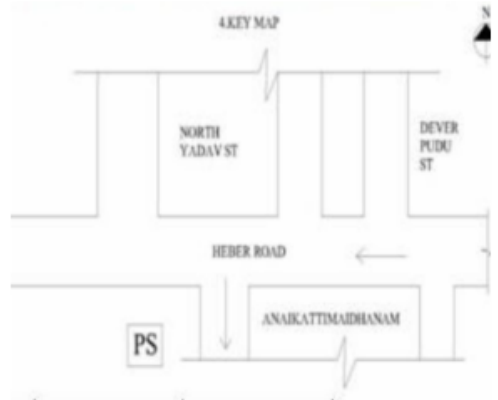

Cad View

Key MAP View