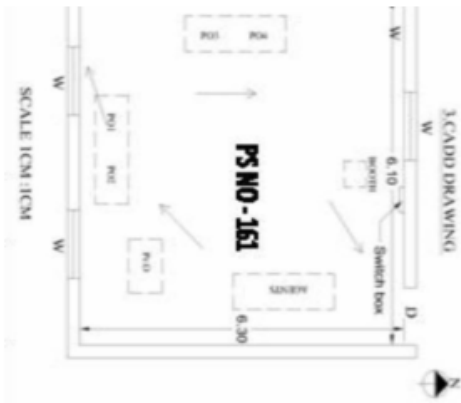

Google Map View

Polling Station Building Front View

Polling Station Front View

Cad View

Key MAP View

1 பெயர் : ராஜேந்திரன் தந்தை பெயர்: ஆரி வீட்டு எண் : 1 வயது : 63 பாலினம் : ஆண் Photo is available	WJP1069608	2 பெயர் : லட்சுமி கணவர் பெயர்: பாலமுருகன் வீட்டு எண் : 1 வயது : 60 பாலினம் : பெண் Photo is available	WJP1740166	3 பெயர் : போர்ஜா மேரி கணவர் பெயர்: ராஜேந்திரன் வீட்டு எண் : 1 வயது : 58 பாலினம் : பெண் Photo is available	WJP1069392
4 பெயர் : ரத்தினம் தந்தை பெயர்: வேணுகோபால் வீட்டு எண் : 1 வயது : 53 பாலினம் : ஆண் Photo is available	WJP0583625	5 பெயர் : குமார் தந்தை பெயர்: சோலையப்பன் வீட்டு எண் : 1 வயது : 50 பாலினம் : ஆண் Photo is available	HTC9109935	6 பெயர் : பாலாஜி தந்தை பெயர்: பாலமுருகன் வீட்டு எண் : 1 வயது : 43 பாலினம் : ஆண் Photo is available	HTC7284870
7 பெயர் : அகிலா ராகினி கணவர் பெயர்: பீட்டர் இன்பராஜ் வீட்டு எண் : 1 வயது : 41 பாலினம் : பெண் Photo is available	WJP0426940	8 பெயர் : நஸ்ரின் பேகம் தந்தை பெயர்: ஷாஜஹான் வீட்டு எண் : 1 வயது : 33 பாலினம் : பெண் Photo is available	WJP0540187	9 பெயர் : ஜாக்குலின் தந்தை பெயர்: ராஜேந்திரன் வீட்டு எண் : 1 வயது : 32 பாலினம் : பெண் Photo is available	WJP1069459
10 பெயர் : நெப்போலியன் தந்தை பெயர்: ராஜேந்திரன் வீட்டு எண் : 1 வயது : 30 பாலினம் : ஆண் Photo is available	WJP1069400	11 பெயர் : மாரியாயி கணவர் பெயர்: சுதாகர் வீட்டு எண் : 1-42 வயது : 46 பாலினம் : பெண் Photo is available	WJP0105429	12 பெயர் : பாத்திநாதன் தந்தை பெயர்: ஆரோக்கியசாமி வீட்டு எண் : 2-1 வயது : 79 பாலினம் : ஆண் Photo is available	WJP1740174
13 பெயர் : ஜான் தந்தை பெயர்: பாத்திநாதன் வீட்டு எண் : 2-1 வயது : 48 பாலினம் : ஆண் Photo is available	HTC7285182	14 பெயர் : ஜானிசங்கர் தந்தை பெயர்: பாத்திநாதன் வீட்டு எண் : 2-1 வயது : 41 பாலினம் : ஆண் Photo is available	HTC7284391	15 பெயர் : நதியா தந்தை பெயர்: ஜான் வீட்டு எண் : 2-3 வயது : 39 பாலினம் : பெண் Photo is available	WJP1496405
16 பெயர் : பாஸ்டின் சேவியர் தந்தை பெயர்: லூயிஸ் கிருஸ்டோபர் வீட்டு எண் : 2a வயது : 40 பாலினம் : ஆண் Photo is available	WJP0426973	17 பெயர் : சியாமளா தேவி கணவர் பெயர்: கார்த்திகேயன் வீட்டு எண் : 3 வயது : 43 பாலினம் : பெண் Photo is available	WJP0540047	18 பெயர் : அப்துல்சலீம் தந்தை பெயர்: முகம்மது அலி வீட்டு எண் : 3-2A வயது : 37 பாலினம் : ஆண் Photo is available	WJP0244509
19 பெயர் : ரோஸ்லின் கணவர் பெயர்: ஜோஸப்மார்டின் வீட்டு எண் : 3A வயது : 75 பாலினம் : பெண் Photo is available	WJP1740190	20 பெயர் : ஷாகிர் அகமது தந்தை பெயர்: கலீல் அகமது வீட்டு எண் : 3ஏ வயது : 57 பாலினம் : ஆண் Photo is available	WJP1563097	21 பெயர் : முபாரக் ஜான் தந்தை பெயர்: பாப் ஜான் வீட்டு எண் : 3a வயது : 51 பாலினம் : ஆண் Photo is available	WJP0427286
22 பெயர் : அங்கமுத்து தந்தை பெயர்: மாரியப்பன் வீட்டு எண் : 3A-1 வயது : 70 பாலினம் : ஆண் Photo is available	WJP0105478	23 பெயர் : பிரீ முகமது தந்தை பெயர்: காதர் வீட்டு எண் : 3a-2 வயது : 55 பாலினம் : ஆண் Photo is available	WJP1388529	24 பெயர் : அப்துல் காதர் தந்தை பெயர்: பிரீ முகம்மது வீட்டு எண் : 3a-2 வயது : 33 பாலினம் : ஆண் Photo is available	WJP1320464
25 பெயர் : அன்வர் ஹுசைன் தந்தை பெயர்: பிரீ முகமது வீட்டு எண் : 3A-2 வயது : 30 பாலினம் : ஆண் Photo is available	WJP1069657	26 பெயர் : அப்துல் ரஹீம் தந்தை பெயர்: முஹம்மது அலி வீட்டு எண் : 3A-3 வயது : 38 பாலினம் : ஆண் Photo is available	WJP0985846	27 பெயர் : ஆபிரின் தந்தை பெயர்: ஷாகிர் அஹமத் வீட்டு எண் : 3ஏ-9 வயது : 27 பாலினம் : பெண் Photo is available	WJP1550631
28 பெயர் : முஹமத் தமிழ் தந்தை பெயர்: ஷாகிர் அஹமத் வீட்டு எண் : 3ஏ-9 வயது : 25 பாலினம் : ஆண் Photo is available	WJP1536879	29 பெயர் : சுந்தர் தந்தை பெயர்: கிருட்டிணன் வீட்டு எண் : 3B வயது : 75 பாலினம் : ஆண் Photo is available	WJP1743277	30 பெயர் : அன்னம்மாள் கணவர் பெயர்: சுந்தர் வீட்டு எண் : 3B வயது : 73 பாலினம் : பெண் Photo is available	HTC7284904