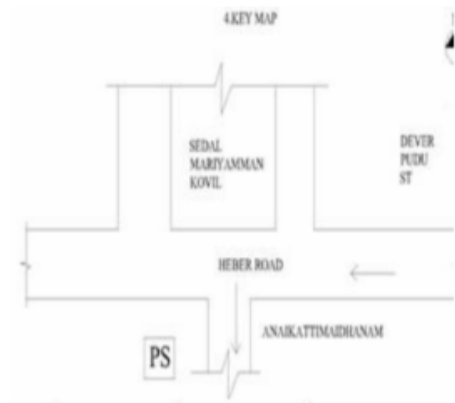

Google Map View

Polling Station Building Front View

Polling Station Front View

Cad View

Key MAP View

1 பெயர் : ராஜேந்திரன் தந்தை பெயர்: ஆரி வீட்டு எண் : 1 வயது : 63 பாலினம் : ஆண் Photo is available	WJP1069608	2 பெயர் : லட்சுமி கணவர் பெயர்: பாலமுருகன் வீட்டு எண் : 1 வயது : 60 பாலினம் : பெண் Photo is available	WJP1740166	3 பெயர் : போர்ஜா மேரி கணவர் பெயர்: ராஜேந்திரன் வீட்டு எண் : 1 வயது : 58 பாலினம் : பெண் Photo is available	WJP1069392
4 பெயர் : ரத்தினம் தந்தை பெயர்: வேணுகோபால் வீட்டு எண் : 1 வயது : 53 பாலினம் : ஆண் Photo is available	WJP0583625	5 பெயர் : குமார் தந்தை பெயர்: சோலையப்பன் வீட்டு எண் : 1 வயது : 50 பாலினம் : ஆண் Photo is available	HTC9109935	6 பெயர் : பாலாஜி தந்தை பெயர்: பாலமுருகன் வீட்டு எண் : 1 வயது : 43 பாலினம் : ஆண் Photo is available	HTC7284870
7 பெயர் : அகிலா ராகினி கணவர் பெயர்: பீட்டர் இன்பராஜ் வீட்டு எண் : 1 வயது : 41 பாலினம் : பெண் Photo is available	WJP0426940	8 பெயர் : நஸ்ரின் பேகம் தந்தை பெயர்: ஷாஜஹான் வீட்டு எண் : 1 வயது : 33 பாலினம் : பெண் Photo is available	WJP0540187	9 பெயர் : ஜாக்குலின் தந்தை பெயர்: ராஜேந்திரன் வீட்டு எண் : 1 வயது : 32 பாலினம் : பெண் Photo is available	WJP1069459
10 பெயர் : நெப்போலியன் தந்தை பெயர்: ராஜேந்திரன் வீட்டு எண் : 1 வயது : 30 பாலினம் : ஆண் Photo is available	WJP1069400	11 பெயர் : மாரியாயி கணவர் பெயர்: சுதாகர் வீட்டு எண் : 1-42 வயது : 46 பாலினம் : பெண் Photo is available	WJP0105429	12 பெயர் : பாத்திநாதன் தந்தை பெயர்: ஆரோக்கியசாமி வீட்டு எண் : 2-1 வயது : 79 பாலினம் : ஆண் Photo is available	WJP1740174
13 பெயர் : ஜான் தந்தை பெயர்: பாத்திநாதன் வீட்டு எண் : 2-1 வயது : 48 பாலினம் : ஆண் Photo is available	HTC7285182	14 பெயர் : ஜானிசங்கர் தந்தை பெயர்: பாத்திநாதன் வீட்டு எண் : 2-1 வயது : 41 பாலினம் : ஆண் Photo is available	HTC7284391	15 பெயர் : நதியா தந்தை பெயர்: ஜான் வீட்டு எண் : 2-3 வயது : 39 பாலினம் : பெண் Photo is available	WJP1496405
16 பெயர் : பாஸ்டின் சேவியர் தந்தை பெயர்: லூயிஸ் கிருஸ்டோபர் வீட்டு எண் : 2a வயது : 40 பாலினம் : ஆண் Photo is available	WJP0426973	17 பெயர் : சியாமளா தேவி கணவர் பெயர்: கார்த்திகேயன் வீட்டு எண் : 3 வயது : 43 பாலினம் : பெண் Photo is available	WJP0540047	18 பெயர் : அப்துல்சலீம் தந்தை பெயர்: முகம்மது அலி வீட்டு எண் : 3-2A வயது : 37 பாலினம் : ஆண் Photo is available	WJP0244509
19 பெயர் : ரோஸ்லின் கணவர் பெயர்: ஜோஸப்மார்டின் வீட்டு எண் : 3A வயது : 75 பாலினம் : பெண் Photo is available	WJP1740190	20 பெயர் : ஷாகிர் அகமது தந்தை பெயர்: கலீல் அகமது வீட்டு எண் : 3ஏ வயது : 57 பாலினம் : ஆண் Photo is available	WJP1563097	21 பெயர் : முபாரக் ஜான் தந்தை பெயர்: பாப் ஜான் வீட்டு எண் : 3a வயது : 51 பாலினம் : ஆண் Photo is available	WJP0427286
22 பெயர் : அங்கமுத்து தந்தை பெயர்: மாரியப்பன் வீட்டு எண் : 3A-1 வயது : 70 பாலினம் : ஆண் Photo is available	WJP0105478	23 பெயர் : பிரீ முகமது தந்தை பெயர்: காதர் வீட்டு எண் : 3a-2 வயது : 55 பாலினம் : ஆண் Photo is available	WJP1388529	24 பெயர் : அப்துல் காதர் தந்தை பெயர்: பிரீ முகம்மது வீட்டு எண் : 3a-2 வயது : 33 பாலினம் : ஆண் Photo is available	WJP1320464
25 பெயர் : அன்வர் ஹுசைன் தந்தை பெயர்: பிரீ முகமது வீட்டு எண் : 3A-2 வயது : 30 பாலினம் : ஆண் Photo is available	WJP1069657	26 பெயர் : அப்துல் ரஹீம் தந்தை பெயர்: முஹம்மது அலி வீட்டு எண் : 3A-3 வயது : 38 பாலினம் : ஆண் Photo is available	WJP0985846	27 பெயர் : ஆபிரின் தந்தை பெயர்: ஷாகிர் அஹமத் வீட்டு எண் : 3ஏ-9 வயது : 27 பாலினம் : பெண் Photo is available	WJP1550631
28 பெயர் : முஹமத் தமிழ் தந்தை பெயர்: ஷாகிர் அஹமத் வீட்டு எண் : 3ஏ-9 வயது : 25 பாலினம் : ஆண் Photo is available	WJP1536879	29 பெயர் : சுந்தர் தந்தை பெயர்: கிருட்டிணன் வீட்டு எண் : 3B வயது : 75 பாலினம் : ஆண் Photo is available	WJP1743277	30 பெயர் : அன்னம்மாள் கணவர் பெயர்: சுந்தர் வீட்டு எண் : 3B வயது : 73 பாலினம் : பெண் Photo is available	HTC7284904