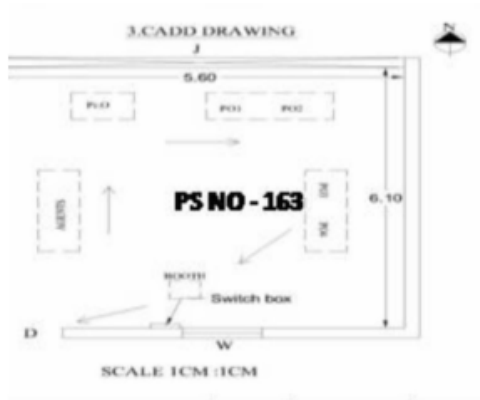

Google Map View

Polling Station Building Front View

Polling Station Front View

Cad View

Key MAP View

சட்டமன்றத் தொகுதியின் எண் மற்றும் பெயர் : 140-திருச்சிராப்பள்ளி(மேற்கு)
பிரிவு எண் மற்றும் பெயர் 1-திருச்சிராப்பள்ளி மாநகராட்சி, வார்டு 52 மார்சிங்பேட்டை போலிஸ் லைன்