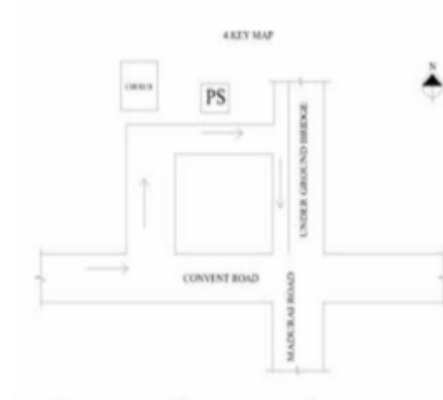

Google Map View

Polling Station Building Front View

Polling Station Front View

Cad View

Key MAP View

சட்டமன்றத் தொகுதியின் எண் மற்றும் பெயர் : 140-திருச்சிராப்பள்ளி(மேற்கு)
பிரிவு எண் மற்றும் பெயர் 1-திருச்சிராப்பள்ளி மாநகராட்சி, வார்டு 52 மார்சிங்பேட்டை போலிஸ் லைன்