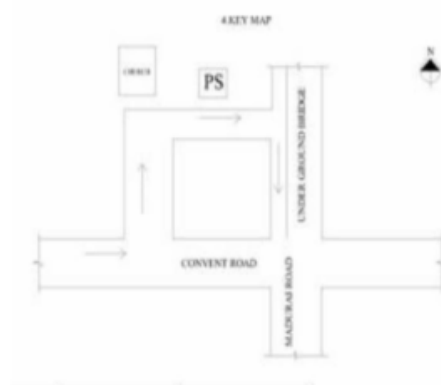

Google Map View

Polling Station Building Front View

Polling Station Front View

Cad View

Key MAP View

1 பெயர் : சகாயமேரி கணவர் பெயர்: செபஸ்டியன் பெவிக்ஸ்கனிசியுஸ் வீட்டு எண் : 1 வயது : 64 பாலினம் : பெண்	WJP1679927 Photo is available	2 பெயர் : கிளாடியாமேரி தந்தை பெயர்: செபஸ்டியன் பெவிக்ஸ்கனிசியுஸ் வீட்டு எண் : 1 வயது : 40 பாலினம் : பெண்	HTC7307010 Photo is available	3 பெயர் : மார்டினா இவான்ஞ்சலின் தந்தை பெயர்: ஜெஸ்டின் வீட்டு எண் : 1-21ஏ வயது : 25 பாலினம் : பெண்	WJP1523190 Photo is available
4 பெயர் : அருளானந்து தந்தை பெயர்: பிச்சையாபிள்ளை வீட்டு எண் : 2 வயது : 69 பாலினம் : ஆண்	KFS1183698 Photo is available	5 பெயர் : ரஷீதா பீ கணவர் பெயர்: குலாம் மொய்தீன் வீட்டு எண் : 2 வயது : 63 பாலினம் : பெண்	WJP1320803 Photo is available	6 பெயர் : பிரான்ஸிஸ் தந்தை பெயர்: செல்வராஜ் வீட்டு எண் : 2 வயது : 62 பாலினம் : ஆண்	WJP0108381 Photo is available
7 பெயர் : சகாய மேரி கணவர் பெயர்: பிரான்ஸிஸ் வீட்டு எண் : 2 வயது : 60 பாலினம் : பெண்	WJP0108399 Photo is available	8 பெயர் : ஜான்சிராணி கணவர் பெயர்: அருளானந்து வீட்டு எண் : 2 வயது : 56 பாலினம் : பெண்	KFS1185040 Photo is available	9 பெயர் : மரினா கணவர் பெயர்: அகஸ்டின் பிரான்சிஸ்பிரிட்டோ வீட்டு எண் : 2 வயது : 52 பாலினம் : பெண்	HTC7307051 Photo is available
10 பெயர் : கலில் அகமது தந்தை பெயர்: முகமது அலிஜின்னா வீட்டு எண் : 2 வயது : 40 பாலினம் : ஆண்	WJP0108431 Photo is available	11 பெயர் : ஏஞ்சலின் தந்தை பெயர்: அருளானந்து வீட்டு எண் : 2 வயது : 28 பாலினம் : பெண்	WJP1261163 Photo is available	12 பெயர் : ஜெனட் ஆனி தந்தை பெயர்: பிரான்ஸிஸ் வீட்டு எண் : 2 வயது : 26 பாலினம் : பெண்	WJP1435759 Photo is available
13 பெயர் : வெங்கடேஷ் ராவ் தந்தை பெயர்: முனிசாமிராவ் வீட்டு எண் : 2-5 வயது : 43 பாலினம் : ஆண்	WJP0325027 Photo is available	14 பெயர் : சரோஜாபாய் கணவர் பெயர்: வெங்கடேஷ் ராவ் வீட்டு எண் : 2-5 வயது : 42 பாலினம் : பெண்	WJP0325118 Photo is available	15 பெயர் : சார்லஸ் அமலநாதன் தந்தை பெயர்: தாமஸ் வீட்டு எண் : 2A வயது : 56 பாலினம் : ஆண்	WJP1679950 Photo is available
16 பெயர் : ஜெனிந்தா கணவர் பெயர்: சார்லஸ் அமலநாதன் வீட்டு எண் : 2A வயது : 51 பாலினம் : பெண்	HTC7314347 Photo is available	17 பெயர் : ஆல்ஃபி ஜெனட் தந்தை பெயர்: சார்லஸ் அமலநாதன் வீட்டு எண் : 2ஏ வயது : 26 பாலினம் : பெண்	WJP1453075 Photo is available	18 பெயர் : லாந்தர் கணவர் பெயர்: தாமஸ் வீட்டு எண் : 2A1 வயது : 77 பாலினம் : பெண்	WJP1679943 Photo is available
19 பெயர் : ஹெ மிஷல் ஜான்சன் தந்தை பெயர்: தா ஹென்றி ஜான்சன் வீட்டு எண் : 2ஏ 2ஆம் தளம் வயது : 20 பாலினம் : பெண்	WJP2238145 Photo is available	20 பெயர் : பவானி கணவர் பெயர்: கிறிஸ்தோபர் வீட்டு எண் : 2B வயது : 79 பாலினம் : பெண்	WJP1679976 Photo is available	21 பெயர் : கிறிஸ்டி ஜான் பாபு தந்தை பெயர்: கிரிதோபர் வீட்டு எண் : 2B வயது : 56 பாலினம் : ஆண்	HTC9440843 Photo is available
22 பெயர் : கவிதா கணவர் பெயர்: பாபு வீட்டு எண் : 2B வயது : 51 பாலினம் : பெண்	HTC9440850 Photo is available	23 பெயர் : கிறிஸ்டி ஜெனி டோனி தந்தை பெயர்: கிறிஸ்டி ஜான் பாபு வீட்டு எண் : 2-பீ வயது : 21 பாலினம் : பெண்	WJP2123370 Photo is available	24 பெயர் : கிறிஸ்டி மணி டோனி தந்தை பெயர்: கிறிஸ்டி ஜான் பாபு வீட்டு எண் : 2/பி, வயது : 19 பாலினம் : ஆண்	WJP2279842 Photo is available
25 பெயர் : ஷாஜஹான் தந்தை பெயர்: ஹனிஃபா வீட்டு எண் : 2உ வயது : 49 பாலினம் : ஆண்	WJP1680081 Photo is available	26 பெயர் : பர்வீன் பேகம் தந்தை பெயர்: ஷாஜஹான் வீட்டு எண் : 2டி வயது : 20 பாலினம் : பெண்	WJP2268076 Photo is available	27 பெயர் : ஆரீப் முஹமது தந்தை பெயர்: ஷாஜஹான் வீட்டு எண் : 2டி வயது : 20 பாலினம் : ஆண்	WJP2268233 Photo is available
28 பெயர் : சந்திரா கணவர் பெயர்: ஆரோக்கியராஜ் வீட்டு எண் : 2ஜி வயது : 62 பாலினம் : பெண்	WJP1976851 Photo is available	29 பெயர் : ஜன்னத் பீவி கணவர் பெயர்: செளக்கத் அலி வீட்டு எண் : 2E வயது : 61 பாலினம் : பெண்	WJP0583955 Photo is available	30 பெயர் : அமீர் அம்சா தந்தை பெயர்: செளக்கத் அலி வீட்டு எண் : 2E வயது : 39 பாலினம் : ஆண்	WJP0583898 Photo is available