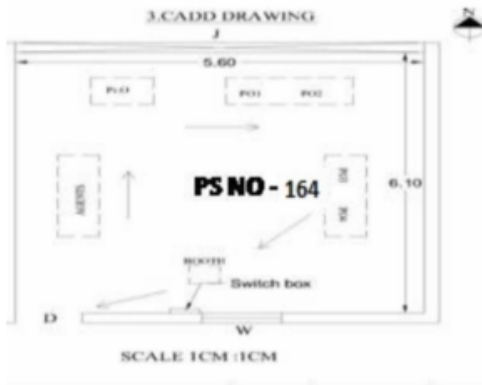

Google Map View

Polling Station Building Front View

Polling Station Front View

Cad View

Key MAP View

1 பெயர் : சகாயமேரி கணவர் பெயர்: செபஸ்டியன் பெவிக்ஸ்கனிசியுஸ் வீட்டு எண் : 1 வயது : 64 பாலினம் : பெண்	WJP1679927 Photo is available	2 பெயர் : கிளாடியாமேரி தந்தை பெயர்: செபஸ்டியன் பெவிக்ஸ்கனிசியுஸ் வீட்டு எண் : 1 வயது : 40 பாலினம் : பெண்	HTC7307010 Photo is available	3 பெயர் : மார்டினா இவான்ஞ்சலின் தந்தை பெயர்: ஜெஸ்டின் வீட்டு எண் : 1-21ஏ வயது : 25 பாலினம் : பெண்	WJP1523190 Photo is available
4 பெயர் : அருளானந்து தந்தை பெயர்: பிச்சையாபிள்ளை வீட்டு எண் : 2 வயது : 69 பாலினம் : ஆண்	KFS1183698 Photo is available	5 பெயர் : ரஷீதா பீ கணவர் பெயர்: குலாம் மொய்தீன் வீட்டு எண் : 2 வயது : 63 பாலினம் : பெண்	WJP1320803 Photo is available	6 பெயர் : பிரான்ஸிஸ் தந்தை பெயர்: செல்வராஜ் வீட்டு எண் : 2 வயது : 62 பாலினம் : ஆண்	WJP0108381 Photo is available
7 பெயர் : சகாய மேரி கணவர் பெயர்: பிரான்ஸிஸ் வீட்டு எண் : 2 வயது : 60 பாலினம் : பெண்	WJP0108399 Photo is available	8 பெயர் : ஜான்சிராணி கணவர் பெயர்: அருளானந்து வீட்டு எண் : 2 வயது : 56 பாலினம் : பெண்	KFS1185040 Photo is available	9 பெயர் : மரினா கணவர் பெயர்: அகஸ்டின் பிரான்சிஸ்பிரிட்டோ வீட்டு எண் : 2 வயது : 52 பாலினம் : பெண்	HTC7307051 Photo is available
10 பெயர் : கலில் அகமது தந்தை பெயர்: முகமது அலிஜின்னா வீட்டு எண் : 2 வயது : 40 பாலினம் : ஆண்	WJP0108431 Photo is available	11 பெயர் : ஏஞ்சலின் தந்தை பெயர்: அருளானந்து வீட்டு எண் : 2 வயது : 28 பாலினம் : பெண்	WJP1261163 Photo is available	12 பெயர் : ஜெனட் ஆனி தந்தை பெயர்: பிரான்ஸிஸ் வீட்டு எண் : 2 வயது : 26 பாலினம் : பெண்	WJP1435759 Photo is available
13 பெயர் : வெங்கடேஷ் ராவ் தந்தை பெயர்: முனிசாமிராவ் வீட்டு எண் : 2-5 வயது : 43 பாலினம் : ஆண்	WJP0325027 Photo is available	14 பெயர் : சரோஜாபாய் கணவர் பெயர்: வெங்கடேஷ் ராவ் வீட்டு எண் : 2-5 வயது : 42 பாலினம் : பெண்	WJP0325118 Photo is available	15 பெயர் : சார்லஸ் அமலநாதன் தந்தை பெயர்: தாமஸ் வீட்டு எண் : 2A வயது : 56 பாலினம் : ஆண்	WJP1679950 Photo is available
16 பெயர் : ஜெனிந்தா கணவர் பெயர்: சார்லஸ் அமலநாதன் வீட்டு எண் : 2A வயது : 51 பாலினம் : பெண்	HTC7314347 Photo is available	17 பெயர் : ஆல்ஃபி ஜெனட் தந்தை பெயர்: சார்லஸ் அமலநாதன் வீட்டு எண் : 2ஏ வயது : 26 பாலினம் : பெண்	WJP1453075 Photo is available	18 பெயர் : லாந்தர் கணவர் பெயர்: தாமஸ் வீட்டு எண் : 2A1 வயது : 77 பாலினம் : பெண்	WJP1679943 Photo is available
19 பெயர் : ஹெ மிஷல் ஜான்சன் தந்தை பெயர்: தா ஹென்றி ஜான்சன் வீட்டு எண் : 2ஏ 2ஆம் தளம் வயது : 20 பாலினம் : பெண்	WJP2238145 Photo is available	20 பெயர் : பவானி கணவர் பெயர்: கிறிஸ்தோபர் வீட்டு எண் : 2B வயது : 79 பாலினம் : பெண்	WJP1679976 Photo is available	21 பெயர் : கிறிஸ்டி ஜான் பாபு தந்தை பெயர்: கிரிதோபர் வீட்டு எண் : 2B வயது : 56 பாலினம் : ஆண்	HTC9440843 Photo is available
22 பெயர் : கவிதா கணவர் பெயர்: பாபு வீட்டு எண் : 2B வயது : 51 பாலினம் : பெண்	HTC9440850 Photo is available	23 பெயர் : கிறிஸ்டி ஜெனி டோனி தந்தை பெயர்: கிறிஸ்டி ஜான் பாபு வீட்டு எண் : 2-பீ வயது : 21 பாலினம் : பெண்	WJP2123370 Photo is available	24 பெயர் : கிறிஸ்டி மணி டோனி தந்தை பெயர்: கிறிஸ்டி ஜான் பாபு வீட்டு எண் : 2/பி, வயது : 19 பாலினம் : ஆண்	WJP2279842 Photo is available
25 பெயர் : ஷாஜஹான் தந்தை பெயர்: ஹனிஃபா வீட்டு எண் : 2உ வயது : 49 பாலினம் : ஆண்	WJP1680081 Photo is available	26 பெயர் : பர்வீன் பேகம் தந்தை பெயர்: ஷாஜஹான் வீட்டு எண் : 2டி வயது : 20 பாலினம் : பெண்	WJP2268076 Photo is available	27 பெயர் : ஆரீப் முஹமது தந்தை பெயர்: ஷாஜஹான் வீட்டு எண் : 2டி வயது : 20 பாலினம் : ஆண்	WJP2268233 Photo is available
28 பெயர் : சந்திரா கணவர் பெயர்: ஆரோக்கியராஜ் வீட்டு எண் : 2ஜி வயது : 62 பாலினம் : பெண்	WJP1976851 Photo is available	29 பெயர் : ஜன்னத் பீவி கணவர் பெயர்: செளக்கத் அலி வீட்டு எண் : 2E வயது : 61 பாலினம் : பெண்	WJP0583955 Photo is available	30 பெயர் : அமீர் அம்சா தந்தை பெயர்: செளக்கத் அலி வீட்டு எண் : 2E வயது : 39 பாலினம் : ஆண்	WJP0583898 Photo is available