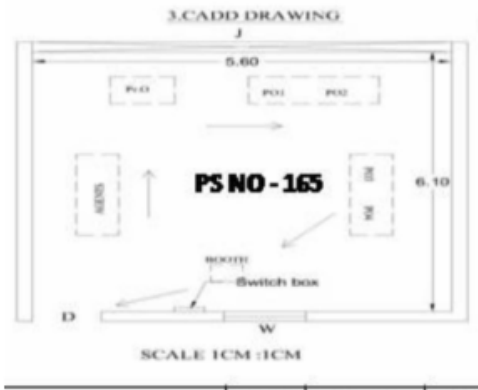

Google Map View

Polling Station Building Front View

Polling Station Front View

Cad View

Key MAP View

1 பெயர் : அமீர்தீன் தந்தை பெயர்: முகமது இப்ராஹிம் வீட்டு எண் : 1 வயது : 55 பாலினம் : ஆண்	WJP0428623 Photo is available	2 பெயர் : ரெஜினா பீவி கணவர் பெயர்: அமீர்தீன் வீட்டு எண் : 1 வயது : 52 பாலினம் : பெண்	WJP0429076 Photo is available	3 பெயர் : வெட்சுமி கணவர் பெயர்: கிருபாகரன் வீட்டு எண் : 1 வயது : 42 பாலினம் : பெண்	WJP0849257 Photo is available
4 பெயர் : வித்யா கணவர் பெயர்: கார்த்திக் குமார் வீட்டு எண் : 1 வயது : 34 பாலினம் : பெண்	WJP1346261 Photo is available	5 பெயர் : முகமது உசேன் தந்தை பெயர்: சையத் முஸ்தபா வீட்டு எண் : 1 வயது : 34 பாலினம் : ஆண்	WJP0429522 Photo is available	6 பெயர் : நந்தினி கணவர் பெயர்: ஸ்டாலின் வீட்டு எண் : 1 வயது : 30 பாலினம் : பெண்	WJP1346303 Photo is available
7 பெயர் : முகமது ஆசாத் தந்தை பெயர்: கலந்தர் உசேன் வீட்டு எண் : 1 வயது : 29 பாலினம் : ஆண்	WJP1261320 Photo is available	8 பெயர் : முருகன் தந்தை பெயர்: நடராஜன் வீட்டு எண் : 1-63 வயது : 58 பாலினம் : ஆண்	HTC7362700 Photo is available	9 பெயர் : கிருஷ்ணவேணி கணவர் பெயர்: முருகன் வீட்டு எண் : 1-63 வயது : 48 பாலினம் : பெண்	WJP1681691 Photo is available
10 பெயர் : பிரதாப் தந்தை பெயர்: முருகன் வீட்டு எண் : 1/63 வயது : 24 பாலினம் : ஆண்	WJP2081883 Photo is available	11 பெயர் : ராமையா தந்தை பெயர்: வீரையா வீட்டு எண் : 2 வயது : 61 பாலினம் : ஆண்	HTC7307887 Photo is available	12 பெயர் : இந்திராபிச்சை கணவர் பெயர்: ராமையா வீட்டு எண் : 2 வயது : 57 பாலினம் : பெண்	HTC7305998 Photo is available
13 பெயர் : புருசோத்தமன் தந்தை பெயர்: ராமையா வீட்டு எண் : 2 வயது : 29 பாலினம் : ஆண்	WJP1346311 Photo is available	14 பெயர் : மீனலோசனி தந்தை பெயர்: மோகன் வீட்டு எண் : 02 வயது : 25 பாலினம் : பெண்	WJP1871540 Photo is available	15 பெயர் : சிந்துஜா தந்தை பெயர்: கோபால் சிங் வீட்டு எண் : 2 வயது : 24 பாலினம் : பெண்	WJP2026466 Photo is available
16 பெயர் : கோவிந்தராஜ் தந்தை பெயர்: பெருமாள் வீட்டு எண் : 2-1 வயது : 58 பாலினம் : ஆண்	HTC1242049 Photo is available	17 பெயர் : தமிழ்செல்வி கணவர் பெயர்: கோவிந்தராஜ் வீட்டு எண் : 2-1 வயது : 54 பாலினம் : பெண்	HTC1242056 Photo is available	18 பெயர் : முருகன் தந்தை பெயர்: சுப்ரமணி வீட்டு எண் : 2-2 வயது : 47 பாலினம் : ஆண்	HTC9591546 Photo is available
19 பெயர் : மீனா கணவர் பெயர்: முருகன் வீட்டு எண் : 2-2 வயது : 44 பாலினம் : பெண்	HTC7305550 Photo is available	20 பெயர் : ஆயிசா பேகம் கணவர் பெயர்: முகமது தல்ஹா வீட்டு எண் : 2A வயது : 39 பாலினம் : பெண்	WJP1872084 Photo is available	21 பெயர் : தீபக் பிரான்சிஸ் ஆன்ஸ்டன் தந்தை பெயர்: மரிய நட்சத்திரம் வீட்டு எண் : 2J வயது : 52 பாலினம் : ஆண்	WJP0849364 Photo is available
22 பெயர் : பிரிஞ்சி ப்ரித்திமா கணவர் பெயர்: தீபக் பிரான்சிஸ் ஐன்ஸ்டின் வீட்டு எண் : 2J வயது : 42 பாலினம் : பெண்	WJP0849216 Photo is available	23 பெயர் : சம்கதீன் தந்தை பெயர்: முகமது அப்பாஸ் வீட்டு எண் : 3 வயது : 59 பாலினம் : ஆண்	WJP0108647 Photo is available	24 பெயர் : ரமீஜா பேகம் கணவர் பெயர்: சம்கதீன் வீட்டு எண் : 3 வயது : 56 பாலினம் : பெண்	WJP0108662 Photo is available
25 பெயர் : ராஷித் தந்தை பெயர்: அப்துல் ரகீம் வீட்டு எண் : 3 வயது : 41 பாலினம் : ஆண்	WJP0428821 Photo is available	26 பெயர் : அப்துல் இசாக் அ தந்தை பெயர்: அப்துல் ரஹீம் வீட்டு எண் : 3 வயது : 37 பாலினம் : ஆண்	WJP0217182 Photo is available	27 பெயர் : பிலால் தந்தை பெயர்: அப்துல் ரகீம் வீட்டு எண் : 3 வயது : 35 பாலினம் : ஆண்	WJP0429316 Photo is available
28 பெயர் : ஆனிடீபா கணவர் பெயர்: ராஷித் வீட்டு எண் : 3 வயது : 30 பாலினம் : பெண்	WJP1535731 Photo is available	29 பெயர் : மாரம்மாள் கணவர் பெயர்: ஒண்டிமுத்து வீட்டு எண் : 3-A வயது : 75 பாலினம் : பெண்	HTC7310279 Photo is available	30 பெயர் : பாண்டிஸ்வரி தந்தை பெயர்: ஒண்டிமுத்து வீட்டு எண் : 3-A வயது : 44 பாலினம் : பெண்	HTC7310261 Photo is available