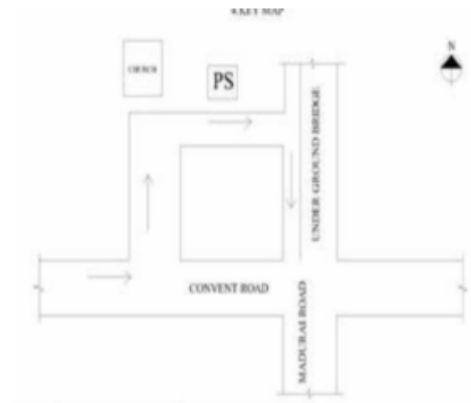

Google Map View

Polling Station Building Front View

Polling Station Front View

Cad View

Key MAP View

1 பெயர் : அமீர்தீன் தந்தை பெயர்: முகமது இப்ராஹிம் வீட்டு எண் : 1 வயது : 55 பாலினம் : ஆண்	WJP0428623 Photo is available	2 பெயர் : ரெஜினா பீவி கணவர் பெயர்: அமீர்தீன் வீட்டு எண் : 1 வயது : 52 பாலினம் : பெண்	WJP0429076 Photo is available	3 பெயர் : வெட்சுமி கணவர் பெயர்: கிருபாகரன் வீட்டு எண் : 1 வயது : 42 பாலினம் : பெண்	WJP0849257 Photo is available
4 பெயர் : வித்யா கணவர் பெயர்: கார்த்திக் குமார் வீட்டு எண் : 1 வயது : 34 பாலினம் : பெண்	WJP1346261 Photo is available	5 பெயர் : முகமது உசேன் தந்தை பெயர்: சையத் முஸ்தபா வீட்டு எண் : 1 வயது : 34 பாலினம் : ஆண்	WJP0429522 Photo is available	6 பெயர் : நந்தினி கணவர் பெயர்: ஸ்டாலின் வீட்டு எண் : 1 வயது : 30 பாலினம் : பெண்	WJP1346303 Photo is available
7 பெயர் : முகமது ஆசாத் தந்தை பெயர்: கலந்தர் உசேன் வீட்டு எண் : 1 வயது : 29 பாலினம் : ஆண்	WJP1261320 Photo is available	8 பெயர் : முருகன் தந்தை பெயர்: நடராஜன் வீட்டு எண் : 1-63 வயது : 58 பாலினம் : ஆண்	HTC7362700 Photo is available	9 பெயர் : கிருஷ்ணவேணி கணவர் பெயர்: முருகன் வீட்டு எண் : 1-63 வயது : 48 பாலினம் : பெண்	WJP1681691 Photo is available
10 பெயர் : பிரதாப் தந்தை பெயர்: முருகன் வீட்டு எண் : 1/63 வயது : 24 பாலினம் : ஆண்	WJP2081883 Photo is available	11 பெயர் : ராமையா தந்தை பெயர்: வீரையா வீட்டு எண் : 2 வயது : 61 பாலினம் : ஆண்	HTC7307887 Photo is available	12 பெயர் : இந்திராபிச்சை கணவர் பெயர்: ராமையா வீட்டு எண் : 2 வயது : 57 பாலினம் : பெண்	HTC7305998 Photo is available
13 பெயர் : புருசோத்தமன் தந்தை பெயர்: ராமையா வீட்டு எண் : 2 வயது : 29 பாலினம் : ஆண்	WJP1346311 Photo is available	14 பெயர் : மீனலோசனி தந்தை பெயர்: மோகன் வீட்டு எண் : 02 வயது : 25 பாலினம் : பெண்	WJP1871540 Photo is available	15 பெயர் : சிந்துஜா தந்தை பெயர்: கோபால் சிங் வீட்டு எண் : 2 வயது : 24 பாலினம் : பெண்	WJP2026466 Photo is available
16 பெயர் : கோவிந்தராஜ் தந்தை பெயர்: பெருமாள் வீட்டு எண் : 2-1 வயது : 58 பாலினம் : ஆண்	HTC1242049 Photo is available	17 பெயர் : தமிழ்செல்வி கணவர் பெயர்: கோவிந்தராஜ் வீட்டு எண் : 2-1 வயது : 54 பாலினம் : பெண்	HTC1242056 Photo is available	18 பெயர் : முருகன் தந்தை பெயர்: சுப்ரமணி வீட்டு எண் : 2-2 வயது : 47 பாலினம் : ஆண்	HTC9591546 Photo is available
19 பெயர் : மீனா கணவர் பெயர்: முருகன் வீட்டு எண் : 2-2 வயது : 44 பாலினம் : பெண்	HTC7305550 Photo is available	20 பெயர் : ஆயிசா பேகம் கணவர் பெயர்: முகமது தல்ஹா வீட்டு எண் : 2A வயது : 39 பாலினம் : பெண்	WJP1872084 Photo is available	21 பெயர் : தீபக் பிரான்சிஸ் ஆன்ஸ்டன் தந்தை பெயர்: மரிய நட்சத்திரம் வீட்டு எண் : 2J வயது : 52 பாலினம் : ஆண்	WJP0849364 Photo is available
22 பெயர் : பிரிஞ்சி ப்ரித்திமா கணவர் பெயர்: தீபக் பிரான்சிஸ் ஐன்ஸ்டின் வீட்டு எண் : 2J வயது : 42 பாலினம் : பெண்	WJP0849216 Photo is available	23 பெயர் : சம்கதீன் தந்தை பெயர்: முகமது அப்பாஸ் வீட்டு எண் : 3 வயது : 59 பாலினம் : ஆண்	WJP0108647 Photo is available	24 பெயர் : ரமீஜா பேகம் கணவர் பெயர்: சம்கதீன் வீட்டு எண் : 3 வயது : 56 பாலினம் : பெண்	WJP0108662 Photo is available
25 பெயர் : ராஷித் தந்தை பெயர்: அப்துல் ரகீம் வீட்டு எண் : 3 வயது : 41 பாலினம் : ஆண்	WJP0428821 Photo is available	26 பெயர் : அப்துல் இசாக் அ தந்தை பெயர்: அப்துல் ரஹீம் வீட்டு எண் : 3 வயது : 37 பாலினம் : ஆண்	WJP0217182 Photo is available	27 பெயர் : பிலால் தந்தை பெயர்: அப்துல் ரகீம் வீட்டு எண் : 3 வயது : 35 பாலினம் : ஆண்	WJP0429316 Photo is available
28 பெயர் : ஆனிடீபா கணவர் பெயர்: ராஷித் வீட்டு எண் : 3 வயது : 30 பாலினம் : பெண்	WJP1535731 Photo is available	29 பெயர் : மாரம்மாள் கணவர் பெயர்: ஒண்டிமுத்து வீட்டு எண் : 3-A வயது : 75 பாலினம் : பெண்	HTC7310279 Photo is available	30 பெயர் : பாண்டிஸ்வரி தந்தை பெயர்: ஒண்டிமுத்து வீட்டு எண் : 3-A வயது : 44 பாலினம் : பெண்	HTC7310261 Photo is available