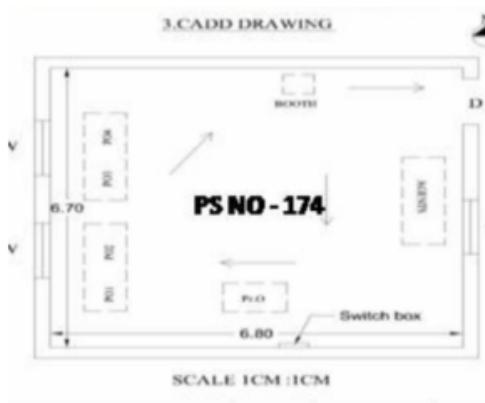

Google Map View

Polling Station Building Front View

Polling Station Front View

Cad View

Key MAP View

1 பெயர் : கோவிந்தம்மாள் கணவர் பெயர் : தங்கவேல் வீட்டு எண் : 1 வயது : 71 பாலினம் : பெண்	WJP1351675 Photo is available	2 பெயர் : பநீசரன்யா தேவி தந்தை பெயர் : துரை வீட்டு எண் : 1 வயது : 39 பாலினம் : பெண்	WJP0544585 Photo is available	3 பெயர் : பநீதர் தந்தை பெயர் : துரை வீட்டு எண் : 1 வயது : 37 பாலினம் : ஆண்	WJP0544593 Photo is available
4 பெயர் : முஹமது இஷாம் தந்தை பெயர் : ஹஸன் வீட்டு எண் : 1 வயது : 31 பாலினம் : ஆண்	WJP0916007 Photo is available	5 பெயர் : சுதா தந்தை பெயர் : ராமலிங்கம் வீட்டு எண் : 1-14 வயது : 29 பாலினம் : பெண்	WJP1448927 Photo is available	6 பெயர் : கதிரசேன் தந்தை பெயர் : ராமலிங்கம் வீட்டு எண் : எண் 1/14 வயது : 23 பாலினம் : ஆண்	WJP2110690 Photo is available
7 பெயர் : சக்திவேல் தந்தை பெயர் : ஆறுமுகம் வீட்டு எண் : 2 வயது : 53 பாலினம் : ஆண்	WJP1712702 Photo is available	8 பெயர் : சித்ரா கணவர் பெயர் : சக்திவேல் வீட்டு எண் : 2 வயது : 49 பாலினம் : பெண்	HTC7363989 Photo is available	9 பெயர் : ஆனந்த் தந்தை பெயர் : ராஜேந்திரன் வீட்டு எண் : 2 வயது : 41 பாலினம் : ஆண்	HTC7362379 Photo is available
10 பெயர் : காயத்ரி தந்தை பெயர் : கோபால்சிங் வீட்டு எண் : 2 வயது : 34 பாலினம் : பெண்	WJP0852657 Photo is available	11 பெயர் : மனோஜ் தந்தை பெயர் : ஜெயபாலன் வீட்டு எண் : 2 வயது : 33 பாலினம் : ஆண்	WJP0718429 Photo is available	12 பெயர் : மோகன்ராஜ் தந்தை பெயர் : பெரியசாமி வீட்டு எண் : 2-54 வயது : 41 பாலினம் : ஆண்	HTC7354855 Photo is available
13 பெயர் : திவ்யா பாரதி தந்தை பெயர் : முருகேசன் வீட்டு எண் : 2,கூணி பஜார் வயது : 28 பாலினம் : பெண்	UDV1073998 Photo is available	14 பெயர் : மல்லிகா கணவர் பெயர் : தங்கவேல் வீட்டு எண் : 3 வயது : 65 பாலினம் : பெண்	WJP1712710 Photo is available	15 பெயர் : ஷாஜீனிஷா கணவர் பெயர் : ம்அப்துல்சமது வீட்டு எண் : 3 வயது : 53 பாலினம் : பெண்	HTC7354434 Photo is available
16 பெயர் : சுகன்யா தந்தை பெயர் : தங்கவேல் வீட்டு எண் : 3 வயது : 41 பாலினம் : பெண்	HTC7362361 Photo is available	17 பெயர் : ராஜசேகர் தந்தை பெயர் : சக்திவேல் வீட்டு எண் : 3 வயது : 31 பாலினம் : ஆண்	WJP1073212 Photo is available	18 பெயர் : நூர்ஜகான் கணவர் பெயர் : ஜமால் முகமது வீட்டு எண் : 3-4 வயது : 60 பாலினம் : பெண்	WJP0718189 Photo is available
19 பெயர் : கலைச்செல்வி கணவர் பெயர் : கோபி வீட்டு எண் : 3-10 வயது : 35 பாலினம் : பெண்	WJP0852707 Photo is available	20 பெயர் : யாஸ்மீன் தந்தை பெயர் : ஷானவால் வீட்டு எண் : 3-63 வயது : 23 பாலினம் : பெண்	WJP1971407 Photo is available	21 பெயர் : ஜெய்புன்னிசா கணவர் பெயர் : சலீம் வீட்டு எண் : 4 வயது : 61 பாலினம் : பெண்	HTC1391085 Photo is available
22 பெயர் : சாரதாப்பிரியா தந்தை பெயர் : மதியழகன் வீட்டு எண் : 4 வயது : 28 பாலினம் : பெண்	WJP2274033 Photo is available	23 பெயர் : அசீமா பானு தந்தை பெயர் : பிலால் வீட்டு எண் : 4/63 வயது : 27 பாலினம் : பெண்	WJP1502681 Photo is available	24 பெயர் : இஹ்ஷானா தந்தை பெயர் : இம்ரான்கான் வீட்டு எண் : 4-91 வயது : 36 பாலினம் : பெண்	WJP0990564 Photo is available
25 பெயர் : பர்னபால் தந்தை பெயர் : அடைக்கலசாமி வீட்டு எண் : 4-A வயது : 62 பாலினம் : ஆண்	WJP0507509 Photo is available	26 பெயர் : சங்கர் தந்தை பெயர் : ராஜா பிள்ளை வீட்டு எண் : 5 வயது : 49 பாலினம் : ஆண்	WJP0990465 Photo is available	27 பெயர் : சங்கீதா கணவர் பெயர் : சங்கர் வீட்டு எண் : 5 வயது : 44 பாலினம் : பெண்	WJP0990481 Photo is available
28 பெயர் : இன்பென்ட் பெலிசிட்டா தந்தை பெயர் : அந்தோணிசாமி வீட்டு எண் : 5-8 வயது : 31 பாலினம் : பெண்	WJP0990440 Photo is available	29 பெயர் : பாலமுருகன் தந்தை பெயர் : பழனிசாமி வீட்டு எண் : 5-15 வயது : 37 பாலினம் : ஆண்	WJP0113241 Photo is available	30 பெயர் : யாஸ்மீன் ஆர் தந்தை பெயர் : ராஜா முகமது தா வீட்டு எண் : 5சி1 வயது : 20 பாலினம் : பெண்	WJP2269538 Photo is available