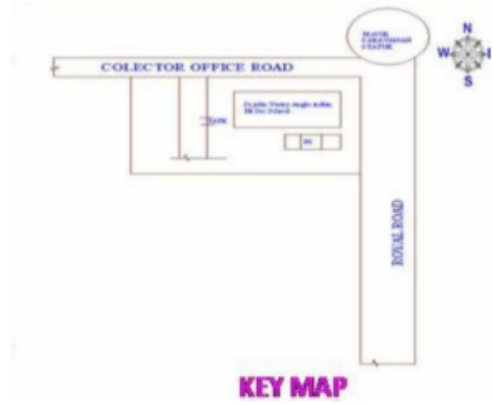

Google Map View

Polling Station Building Front View

Polling Station Front View

Cad View

Key MAP View

1 பெயர் : அழகர் சாமி தந்தை பெயர் : தனுஷ் கோடி தனுஷ் கோடி வீட்டு எண் : 1 வயது : 75 பாலினம் : ஆண்	WJP0545798 Photo is available	2 பெயர் : பிரிஸ்ஸில்லா செரின் லதா கணவர் பெயர் : பிரபாகரன் வீட்டு எண் : 1 /11 வயது : 46 பாலினம் : பெண்	WJP2256287 Photo is available	# 3 பெயர் : பவானி ராமானுஜம் கணவர் பெயர் : ராமானுஜம் வீட்டு எண் : 2 வயது : 78 பாலினம் : பெண்	WJP0720110 Photo is available
# 4 பெயர் : விஜய ராமானுஜம் தந்தை பெயர் : ராமானுஜம் வீட்டு எண் : 2 வயது : 51 பாலினம் : பெண்	WJP0720102 Photo is available	# 5 பெயர் : வெங்கடேஷ் ராமானுஜம் தந்தை பெயர் : ராமானுஜம் வீட்டு எண் : 2 வயது : 43 பாலினம் : ஆண்	WJP0720169 Photo is available	6 பெயர் : நித்தின் டேவிட் தந்தை பெயர் : சம்பத் குமார் வீட்டு எண் : 2 வயது : 34 பாலினம் : ஆண்	WJP1201904 Photo is available
7 பெயர் : ஸ்ருதி தந்தை பெயர் : சம்பத் குமார் வீட்டு எண் : 2 வயது : 31 பாலினம் : பெண்	WJP1201896 Photo is available	8 பெயர் : கண்ணகி தந்தை பெயர் : பெரியசாமி வீட்டு எண் : 3 வயது : 58 பாலினம் : பெண்	CDV4512364 Photo is available	9 பெயர் : தருண் தந்தை பெயர் : மதுராநாயகம் வீட்டு எண் : 3 வயது : 20 பாலினம் : ஆண்	WJP2238608 Photo is available
10 பெயர் : அமலதாஸ் தந்தை பெயர் : ஆரோக்கியதாஸ் வீட்டு எண் : 4 வயது : 77 பாலினம் : ஆண்	HTC9625666 Photo is available	11 பெயர் : மகேஷ் தந்தை பெயர் : அர்ச்சுனன் வீட்டு எண் : 4 வயது : 35 பாலினம் : ஆண்	WJP0507970 Photo is available	12 பெயர் : ரேவதி கணவர் பெயர் : சாத்தூரப்பன் வீட்டு எண் : 4-14 வயது : 72 பாலினம் : பெண்	WJP1201961 Photo is available
13 பெயர் : அகிலா கணவர் பெயர் : சீனிவாசன் வீட்டு எண் : 5 வயது : 62 பாலினம் : பெண்	WJP0854653 Photo is available	14 பெயர் : சையது அகமது உசேன் தந்தை பெயர் : பாசு வீட்டு எண் : 5 வயது : 58 பாலினம் : ஆண்	WJP1074202 Photo is available	15 பெயர் : சலாவதீன் தந்தை பெயர் : சையது அகமது உசேன் வீட்டு எண் : 5 வயது : 31 பாலினம் : ஆண்	WJP1074210 Photo is available
16 பெயர் : சுந்தரராஜன் தந்தை பெயர் : காளிமுத்து வீட்டு எண் : 5-2 வயது : 72 பாலினம் : ஆண்	HTC6928873 Photo is available	17 பெயர் : எலிசபெத் அமிரதம் தந்தை பெயர் : ஜசுக்ஜேக்கப் வீட்டு எண் : 5-3 வயது : 78 பாலினம் : பெண்	HTC6927735 Photo is available	18 பெயர் : நாஜினிசையது அகமது உசேன் தந்தை பெயர் : சையத் அகமது உசேன் வீட்டு எண் : 5-15 வயது : 28 பாலினம் : பெண்	WJP1323963 Photo is available
19 பெயர் : மணிகண்டன் தந்தை பெயர் : ராதாகிருஷ்ணன் வீட்டு எண் : 6 வயது : 48 பாலினம் : ஆண்	WJP0545632 Photo is available	20 பெயர் : பாலசுப்ரமணிய குகன் தந்தை பெயர் : விவேகானந்தன் வீட்டு எண் : 6 வயது : 48 பாலினம் : ஆண்	WJP1263912 Photo is available	21 பெயர் : கார்த்திகேயன் தந்தை பெயர் : ராதாகிருஷ்ணன் வீட்டு எண் : 6 வயது : 47 பாலினம் : ஆண்	WJP0545608 Photo is available
22 பெயர் : ராதாகிருஷ்ணன் இதரர் பெயர் : அழகர்சாமி வீட்டு எண் : 6-2 வயது : 75 பாலினம் : ஆண்	WJP1463421 Photo is available	23 பெயர் : புளோராபார்வதி கணவர் பெயர் : அகஸ்டின்ஜோசப்பிரேம்குமார் வீட்டு எண் : 6/5 வயது : 44 பாலினம் : பெண்	HTC6139216 Photo is available	24 பெயர் : ஸூபி மேரி அமராவதி தாயின் பெயர் : அமராவதி வீட்டு எண் : 6/5 வயது : 20 பாலினம் : பெண்	WJP2255800 Photo is available
25 பெயர் : ஹரீஸ்ஜான் தந்தை பெயர் : அப்துல்லத்திப் வீட்டு எண் : 6-சி வயது : 76 பாலினம் : ஆண்	HTC0822338 Photo is available	26 பெயர் : ராஜிவ் ராதாகிருஷ்ணன் மேனன் தந்தை பெயர் : ராதாகிருஷ்ணன் வீட்டு எண் : 6-S வயது : 50 பாலினம் : ஆண்	WJP0719526 Photo is available	27 பெயர் : கார்த்திகேயன் தந்தை பெயர் : கணேசன் வீட்டு எண் : 7 வயது : 67 பாலினம் : ஆண்	WJP1948421 Photo is available
28 பெயர் : உமா கார்த்திகேயன் இதரர் பெயர் : அரவிந்த் கார்த்திகேயன் வீட்டு எண் : 7 வயது : 61 பாலினம் : பெண்	WJP1551993 Photo is available	29 பெயர் : ராஜா சு தந்தை பெயர் : சுப்ரமணியன் ரா வீட்டு எண் : 7-21 வயது : 43 பாலினம் : ஆண்	WJP1554674 Photo is available	30 பெயர் : வள்ளி நாயகி தந்தை பெயர் : கோபாலகிருஷ்ணன் வீட்டு எண் : 7-C6 வயது : 57 பாலினம் : ஆண்	WJP1201920 Photo is available