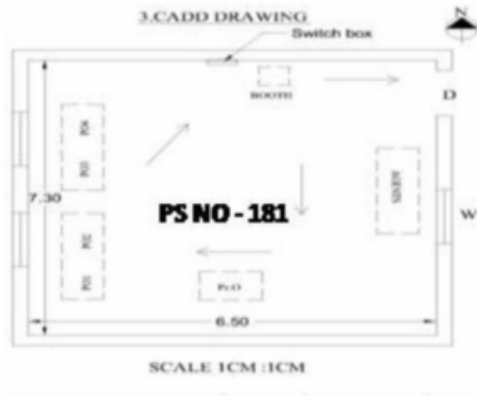

வாக்காளர் பதிவு அலுவலரின்
கையொப்பம்

Nazri Naksha

Google Map View

Polling Station Building Front View

Polling Station Front View

Cad View

Key MAP View

சட்டமன்றத் தொகுதியின் எண் மற்றும் பெயர் : 140-திருச்சிராப்பள்ளி(மேற்கு)
பிரிவு எண் மற்றும் பெயர் 1-திருச்சிராப்பள்ளி மாநகராட்சி, வார்டு 53 பேர்ட்ஸ் ரோடு