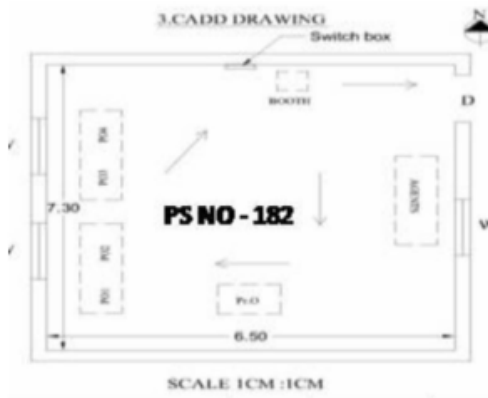

Google Map View

Polling Station Building Front View

Polling Station Front View

Cad View

Key MAP View

சட்டமன்றத் தொகுதியின் எண் மற்றும் பெயர் : 140-திருச்சிராப்பள்ளி(மேற்கு)
பிரிவு எண் மற்றும் பெயர் 1-திருச்சிராப்பள்ளி மாநகராட்சி, வார்டு 53 புதுதெரு (வில்லியம்ஸ் ரோடு)