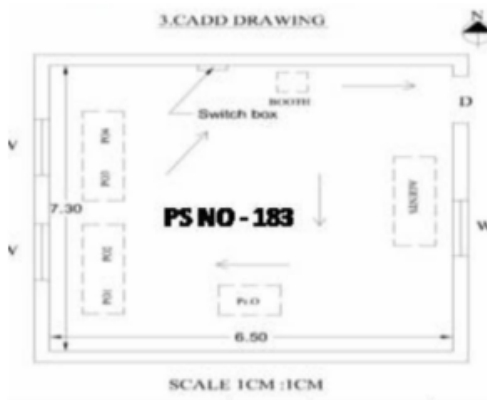

Google Map View

Polling Station Building Front View

Polling Station Front View

Cad View

Key MAP View

1 பெயர் : தவமணி கணவர் பெயர்: பழனிவேலு வீட்டு எண் : 1 வயது : 73 பாலினம் : பெண் Photo is available	WJP0436758	2 பெயர் : ஆனந்த் தந்தை பெயர்: இராஜகோபால் வீட்டு எண் : 1 வயது : 60 பாலினம் : ஆண் Photo is available	WJP0856831	3 பெயர் : லதா கணவர் பெயர்: ஆனந்த் வீட்டு எண் : 1 வயது : 57 பாலினம் : பெண் Photo is available	WJP0857342
4 பெயர் : சூபினி கணவர் பெயர்: கார்த்திகேயன் வீட்டு எண் : 1 வயது : 38 பாலினம் : பெண் Photo is available	WJP0856971	5 பெயர் : பிரவின் ஹெட்லி தந்தை பெயர்: மோசஸ் ஜான் வீட்டு எண் : 1 வயது : 37 பாலினம் : ஆண் Photo is available	WJP1480151	6 பெயர் : சரிப தந்தை பெயர்: ஷம்ஷிர் வீட்டு எண் : 1 வயது : 31 பாலினம் : ஆண் Photo is available	WJP1561695
7 பெயர் : ஜேம்ஸ் தந்தை பெயர்: பாபு வீட்டு எண் : 1-1 வயது : 81 பாலினம் : ஆண் Photo is available	WJP1737303	8 பெயர் : வாணி கணவர் பெயர்: ஜேம்ஸ் வீட்டு எண் : 1-1 வயது : 66 பாலினம் : பெண் Photo is available	WJP1737311	# 9 பெயர் : சே வீரமுத்து தந்தை பெயர்: சேப்பெருமாள் வீட்டு எண் : 1பீ வயது : 55 பாலினம் : ஆண் Photo is available	WJP0992206
10 பெயர் : கற்பகவள்ளி கணவர் பெயர்: வீரமுத்து வீட்டு எண் : 1பீ வயது : 50 பாலினம் : பெண் Photo is available	WJP0992339	11 பெயர் : ரகுநந்தன் தந்தை பெயர்: சேகர் வீட்டு எண் : 1b வயது : 29 பாலினம் : ஆண் Photo is available	WJP1324540	12 பெயர் : சந்தான கிருஷ்ணன் தந்தை பெயர்: பழனிவேலு வீட்டு எண் : 1-B வயது : 38 பாலினம் : ஆண் Photo is available	WJP0509042
13 பெயர் : அனுஷ்கிருநாத் தந்தை பெயர்: ராஜேஸ்வரி விஸ்வநாதன் வீட்டு எண் : 1-B வயது : 37 பாலினம் : ஆண் Photo is available	WJP0220079	14 பெயர் : செந்தில் அண்ணா தந்தை பெயர்: ஆறுமுகம் வீட்டு எண் : 2 வயது : 51 பாலினம் : ஆண் Photo is available	WJP1075449	15 பெயர் : ஸ்வர்ணா லக்ஷ்ண சி தந்தை பெயர்: தந்தை வீட்டு எண் : 2 வயது : 48 பாலினம் : பெண் Photo is available	WJP1520170
16 பெயர் : தமிழ்வாணன் தந்தை பெயர்: அரங்கசாமி வீட்டு எண் : 2 வயது : 46 பாலினம் : ஆண் Photo is available	HTC6886410	17 பெயர் : முத்து தீபா கணவர் பெயர்: ரவிச்சந்திரன் வீட்டு எண் : 2 வயது : 38 பாலினம் : பெண் Photo is available	WJP0856773	18 பெயர் : தேவிபுரீ கணவர் பெயர்: செந்தில் அண்ணா வீட்டு எண் : 2 வயது : 37 பாலினம் : பெண் Photo is available	WJP1075498
19 பெயர் : ஆதித்யா தந்தை பெயர்: மோகன் வீட்டு எண் : 2-1 வயது : 30 பாலினம் : பெண் Photo is available	WJP0985333	20 பெயர் : ரித்திகா தந்தை பெயர்: ரவி தேசிகன் வீட்டு எண் : 2-3 வயது : 24 பாலினம் : பெண் Photo is available	WJP2026177	# 21 பெயர் : மேரி மெட்டில்லா கணவர் பெயர்: மத்தியாஸ் ஆரோக்கியசாமி வீட்டு எண் : 2 பிரஸ்லேஜ் அப்பார்ட்மெண்ட் வயது : 46 பாலினம் : பெண் Photo is available	WJP0728709
22 பெயர் : டீனா தந்தை பெயர்: மத்தியாஸ் ஆரோக்கியசாமி வீட்டு எண் : 2 பிரஸ்லேஜ் அப்பார்ட்மெண்ட் வயது : 20 பாலினம் : பெண் Photo is available	WJP2194959	23 பெயர் : வேலாயுதம் தந்தை பெயர்: கருப்பன் வீட்டு எண் : 3 வயது : 59 பாலினம் : ஆண் Photo is available	WJP2036176	24 பெயர் : மகாலிங்கம் தந்தை பெயர்: மாரிமுத்து வீட்டு எண் : 3-2 வயது : 78 பாலினம் : ஆண் Photo is available	HTC9112970
25 பெயர் : வசந்தராஜேவி கணவர் பெயர்: மகாலிங்கம் வீட்டு எண் : 3-2 வயது : 68 பாலினம் : பெண் Photo is available	HTC9112954	26 பெயர் : ரவி தந்தை பெயர்: தேசீகன் வீட்டு எண் : 3-2 வயது : 54 பாலினம் : ஆண் Photo is available	HTC9112897	27 பெயர் : விசாலாட்சி கணவர் பெயர்: முரளி வீட்டு எண் : 3a வயது : 54 பாலினம் : பெண் Photo is available	WJP0546721
28 பெயர் : ஸ்ரீஜா கணவர் பெயர்: வினோத் வீட்டு எண் : 3A வயது : 53 பாலினம் : பெண் Photo is available	WJP1075464	29 பெயர் : கந்தலதா வீ கணவர் பெயர்: வேலாயுதம் கே வீட்டு எண் : 3 லம்போதரா வயது : 52 பாலினம் : பெண் Photo is available	WJP2052090	30 பெயர் : சரஸ்வதி கணவர் பெயர்: நாகமுத்து வீட்டு எண் : 4 வயது : 83 பாலினம் : பெண் Photo is available	WJP1202266