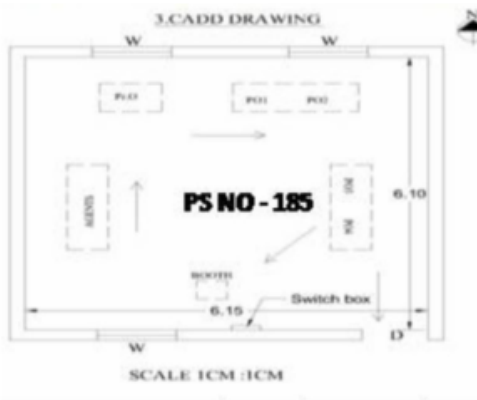

Google Map View

Polling Station Building Front View

Polling Station Front View

Cad View

Key MAP View

1 பெயர் : ஆனந்தி கணவர் பெயர் : கிருஷ்ணன் வீட்டு எண் : 1 வயது : 57 பாலினம் : பெண்	WJP1347764 Photo is available	2 பெயர் : ஜெயக்குமார் தந்தை பெயர் : ராமன் வீட்டு எண் : 1 வயது : 51 பாலினம் : ஆண்	WJP0859249 Photo is available	3 பெயர் : மணிவண்ணன் தந்தை பெயர் : பச்சிராஜ் வீட்டு எண் : 1 வயது : 37 பாலினம் : ஆண்	WJP0586974 Photo is available
4 பெயர் : கமலா கணவர் பெயர் : ராம்குமார் வீட்டு எண் : 1 வயது : 36 பாலினம் : பெண்	WJP0549014 Photo is available	5 பெயர் : நிஜாமுதீன் தந்தை பெயர் : அப்துல் ரஹீம் வீட்டு எண் : 1 வயது : 34 பாலினம் : ஆண்	WJP0548628 Photo is available	6 பெயர் : ரகீம் தந்தை பெயர் : ஷேக்தாவுத் வீட்டு எண் : 1-2 வயது : 71 பாலினம் : ஆண்	WJP1776541 Photo is available
7 பெயர் : அமீதாபீபி கணவர் பெயர் : ரகீம் வீட்டு எண் : 1-2 வயது : 61 பாலினம் : பெண்	WJP1776558 Photo is available	# 8 பெயர் : ரேஷ்மா தந்தை பெயர் : சையத் ஆரிப் வீட்டு எண் : எண்.1ஏ/3 வயது : 42 பாலினம் : பெண்	WJP1076132 Photo is available	9 பெயர் : ராமச்சந்திரன் தந்தை பெயர் : பழனிச்சாமி வீட்டு எண் : 2 வயது : 36 பாலினம் : ஆண்	HTC9676107 Photo is available
10 பெயர் : சதீஷ்குமார் தந்தை பெயர் : ராஜா வீட்டு எண் : 2 வயது : 36 பாலினம் : ஆண்	WJP0917872 Photo is available	11 பெயர் : கிருத்திகா தந்தை பெயர் : கனகராஜ் வீட்டு எண் : 2 வயது : 20 பாலினம் : பெண்	WJP2209468 Photo is available	12 பெயர் : சிவகாமி கணவர் பெயர் : ரெங்கசாமி வீட்டு எண் : 2-1 வயது : 82 பாலினம் : பெண்	HTC0865006 Photo is available
13 பெயர் : கலைவாணன் தந்தை பெயர் : ரெங்கசாமி வீட்டு எண் : 2-1 வயது : 51 பாலினம் : ஆண்	HTC9125345 Photo is available	14 பெயர் : அஸ்வினி தந்தை பெயர் : அண்ணாதுரை வீட்டு எண் : 2-2 வயது : 26 பாலினம் : பெண்	WJP1486083 Photo is available	15 பெயர் : செல்வம் தந்தை பெயர் : அண்ணாதுரை வீட்டு எண் : 2-2 வயது : 25 பாலினம் : ஆண்	WJP1485234 Photo is available
16 பெயர் : சையத்கலீல் தந்தை பெயர் : சையத்கலபூர் வீட்டு எண் : 3 வயது : 82 பாலினம் : ஆண்	HTC0865097 Photo is available	17 பெயர் : ஷமீலா கணவர் பெயர் : சையத்கலீல் வீட்டு எண் : 3 வயது : 68 பாலினம் : பெண்	HTC6709893 Photo is available	# 18 பெயர் : சையத்கலீல் தந்தை பெயர் : சையத்கலீல் வீட்டு எண் : 3 வயது : 44 பாலினம் : ஆண்	WJP1776566 Photo is available
19 பெயர் : பரீதா கணவர் பெயர் : சையத்கலீல் வீட்டு எண் : 3 வயது : 44 பாலினம் : பெண்	HTC6709885 Photo is available	20 பெயர் : மணிகண்டன் தந்தை பெயர் : தங்கராஜ் வீட்டு எண் : 3 வயது : 36 பாலினம் : ஆண்	WJP0220772 Photo is available	21 பெயர் : சக்திவேல் தந்தை பெயர் : ரவி வீட்டு எண் : 3 வயது : 34 பாலினம் : ஆண்	WJP0858894 Photo is available
22 பெயர் : அஸ்வதி தந்தை பெயர் : ஸ்ரீநிவாசன் வீட்டு எண் : 03 வயது : 25 பாலினம் : பெண்	WJP1534023 Photo is available	23 பெயர் : லாரன்ஸ்ஜெய்சந்தர் தந்தை பெயர் : அந்தோணிசாமி வீட்டு எண் : 3-4 வயது : 67 பாலினம் : ஆண்	HTC9676123 Photo is available	24 பெயர் : ஜீசஸ்வில்லியம்பாஸ்கர் தந்தை பெயர் : அந்தோணிசாமி வீட்டு எண் : 3-4 வயது : 63 பாலினம் : ஆண்	HTC9676131 Photo is available
25 பெயர் : ஹெலன்பிரபா கணவர் பெயர் : ஜீசஸ்வில்லியம்பாஸ்கர் வீட்டு எண் : 3-4 வயது : 53 பாலினம் : பெண்	HTC9676149 Photo is available	26 பெயர் : கெலின் ஆண்டோ தந்தை பெயர் : ஜீசஸ் வில்லியம் பாஸ்கர் வீட்டு எண் : 3-4 வயது : 29 பாலினம் : ஆண்	WJP1359454 Photo is available	27 பெயர் : லார்லென் ஜோவிட்டா தந்தை பெயர் : ஜீசஸ் வில்லியம் பாஸ்கர் வீட்டு எண் : 3-4 வயது : 25 பாலினம் : பெண்	WJP1491836 Photo is available
28 பெயர் : லெட்சுமி கணவர் பெயர் : கோபால் வீட்டு எண் : 4 வயது : 35 பாலினம் : பெண்	WJP1432582 Photo is available	29 பெயர் : பாலாஜி தந்தை பெயர் : செல்வராஜ் வீட்டு எண் : 4 வயது : 32 பாலினம் : ஆண்	WJP1148444 Photo is available	30 பெயர் : விமல்ராஜ் தந்தை பெயர் : பிரவீண் குமார் வீட்டு எண் : 4 வயது : 26 பாலினம் : ஆண்	WJP1984178 Photo is available