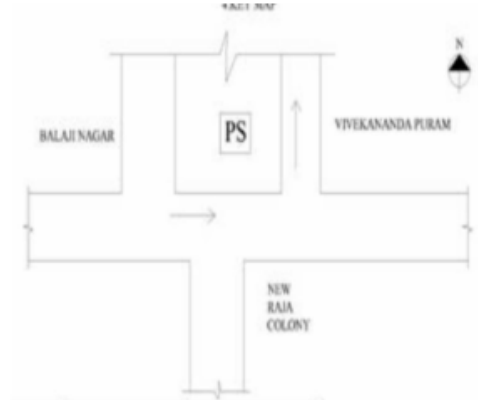

Google Map View

Polling Station Building Front View

Polling Station Front View

Cad View

Key MAP View

1 பெயர் : ஆனந்தி கணவர் பெயர் : கிருஷ்ணன் வீட்டு எண் : 1 வயது : 57 பாலினம் : பெண்	WJP1347764 Photo is available	2 பெயர் : ஜெயக்குமார் தந்தை பெயர் : ராமன் வீட்டு எண் : 1 வயது : 51 பாலினம் : ஆண்	WJP0859249 Photo is available	3 பெயர் : மணிவண்ணன் தந்தை பெயர் : பச்சிராஜ் வீட்டு எண் : 1 வயது : 37 பாலினம் : ஆண்	WJP0586974 Photo is available
4 பெயர் : கமலா கணவர் பெயர் : ராம்குமார் வீட்டு எண் : 1 வயது : 36 பாலினம் : பெண்	WJP0549014 Photo is available	5 பெயர் : நிஜாமுதீன் தந்தை பெயர் : அப்துல் ரஹீம் வீட்டு எண் : 1 வயது : 34 பாலினம் : ஆண்	WJP0548628 Photo is available	6 பெயர் : ரகீம் தந்தை பெயர் : ஷேக்தாவுத் வீட்டு எண் : 1-2 வயது : 71 பாலினம் : ஆண்	WJP1776541 Photo is available
7 பெயர் : அமீதாபீபி கணவர் பெயர் : ரகீம் வீட்டு எண் : 1-2 வயது : 61 பாலினம் : பெண்	WJP1776558 Photo is available	# 8 பெயர் : ரேஷ்மா தந்தை பெயர் : சையத் ஆரிப் வீட்டு எண் : எண்.1ஏ/3 வயது : 42 பாலினம் : பெண்	WJP1076132 Photo is available	9 பெயர் : ராமச்சந்திரன் தந்தை பெயர் : பழனிச்சாமி வீட்டு எண் : 2 வயது : 36 பாலினம் : ஆண்	HTC9676107 Photo is available
10 பெயர் : சதீஷ்குமார் தந்தை பெயர் : ராஜா வீட்டு எண் : 2 வயது : 36 பாலினம் : ஆண்	WJP0917872 Photo is available	11 பெயர் : கிருத்திகா தந்தை பெயர் : கனகராஜ் வீட்டு எண் : 2 வயது : 20 பாலினம் : பெண்	WJP2209468 Photo is available	12 பெயர் : சிவகாமி கணவர் பெயர் : ரெங்கசாமி வீட்டு எண் : 2-1 வயது : 82 பாலினம் : பெண்	HTC0865006 Photo is available
13 பெயர் : கலைவாணன் தந்தை பெயர் : ரெங்கசாமி வீட்டு எண் : 2-1 வயது : 51 பாலினம் : ஆண்	HTC9125345 Photo is available	14 பெயர் : அஸ்வினி தந்தை பெயர் : அண்ணாதுரை வீட்டு எண் : 2-2 வயது : 26 பாலினம் : பெண்	WJP1486083 Photo is available	15 பெயர் : செல்வம் தந்தை பெயர் : அண்ணாதுரை வீட்டு எண் : 2-2 வயது : 25 பாலினம் : ஆண்	WJP1485234 Photo is available
16 பெயர் : சையத்கலீல் தந்தை பெயர் : சையத்கலபூர் வீட்டு எண் : 3 வயது : 82 பாலினம் : ஆண்	HTC0865097 Photo is available	17 பெயர் : ஷமீலா கணவர் பெயர் : சையத்கலீல் வீட்டு எண் : 3 வயது : 68 பாலினம் : பெண்	HTC6709893 Photo is available	# 18 பெயர் : சையத்கலீல் தந்தை பெயர் : சையத்கலீல் வீட்டு எண் : 3 வயது : 44 பாலினம் : ஆண்	WJP1776566 Photo is available
19 பெயர் : பரீதா கணவர் பெயர் : சையத்கலீல் வீட்டு எண் : 3 வயது : 44 பாலினம் : பெண்	HTC6709885 Photo is available	20 பெயர் : மணிகண்டன் தந்தை பெயர் : தங்கராஜ் வீட்டு எண் : 3 வயது : 36 பாலினம் : ஆண்	WJP0220772 Photo is available	21 பெயர் : சக்திவேல் தந்தை பெயர் : ரவி வீட்டு எண் : 3 வயது : 34 பாலினம் : ஆண்	WJP0858894 Photo is available
22 பெயர் : அஸ்வதி தந்தை பெயர் : ஸ்ரீநிவாசன் வீட்டு எண் : 03 வயது : 25 பாலினம் : பெண்	WJP1534023 Photo is available	23 பெயர் : லாரன்ஸ்ஜெய்சந்தர் தந்தை பெயர் : அந்தோணிசாமி வீட்டு எண் : 3-4 வயது : 67 பாலினம் : ஆண்	HTC9676123 Photo is available	24 பெயர் : ஜீசஸ்வில்லியம்பாஸ்கர் தந்தை பெயர் : அந்தோணிசாமி வீட்டு எண் : 3-4 வயது : 63 பாலினம் : ஆண்	HTC9676131 Photo is available
25 பெயர் : ஹெலன்பிரபா கணவர் பெயர் : ஜீசஸ்வில்லியம்பாஸ்கர் வீட்டு எண் : 3-4 வயது : 53 பாலினம் : பெண்	HTC9676149 Photo is available	26 பெயர் : கெலின் ஆண்டோ தந்தை பெயர் : ஜீசஸ் வில்லியம் பாஸ்கர் வீட்டு எண் : 3-4 வயது : 29 பாலினம் : ஆண்	WJP1359454 Photo is available	27 பெயர் : லார்லென் ஜோவிட்டா தந்தை பெயர் : ஜீசஸ் வில்லியம் பாஸ்கர் வீட்டு எண் : 3-4 வயது : 25 பாலினம் : பெண்	WJP1491836 Photo is available
28 பெயர் : லெட்சுமி கணவர் பெயர் : கோபால் வீட்டு எண் : 4 வயது : 35 பாலினம் : பெண்	WJP1432582 Photo is available	29 பெயர் : பாலாஜி தந்தை பெயர் : செல்வராஜ் வீட்டு எண் : 4 வயது : 32 பாலினம் : ஆண்	WJP1148444 Photo is available	30 பெயர் : விமல்ராஜ் தந்தை பெயர் : பிரவீண் குமார் வீட்டு எண் : 4 வயது : 26 பாலினம் : ஆண்	WJP1984178 Photo is available