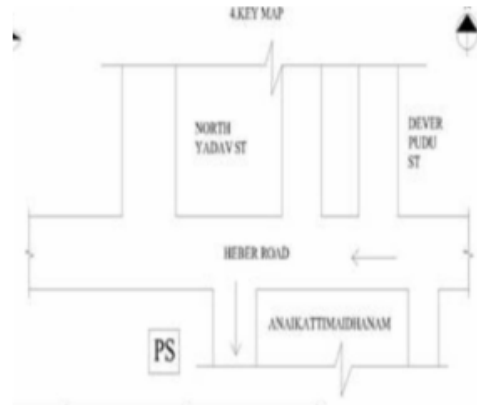

Cad View

Key MAP View