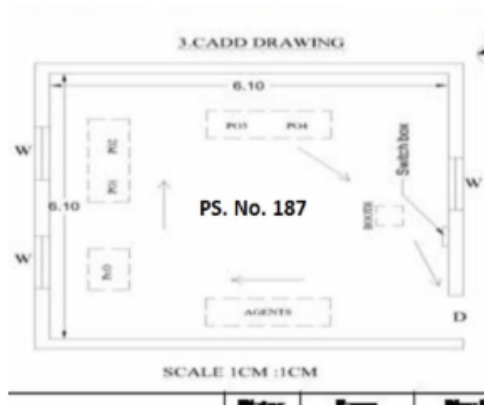

Google Map View

Polling Station Building Front View

Polling Station Front View

Cad View

Key MAP View

1 பெயர் : சீனிவாசன் தந்தை பெயர்: சீத்தாராமன் வீட்டு எண் : 1 வயது : 48 பாலினம் : ஆண்	HTC0863761 Photo is available	2 பெயர் : அல்தாபி தந்தை பெயர்: அப்துல் ஜஃபார் வீட்டு எண் : 1 வயது : 45 பாலினம் : ஆண்	WJP1538156 Photo is available	3 பெயர் : நஸ்ரின் கணவர் பெயர்: அல்தாபு வீட்டு எண் : 1 வயது : 37 பாலினம் : பெண்	WJP1539709 Photo is available
4 பெயர் : ராஜகோபால் தந்தை பெயர்: அப்பாவு வீட்டு எண் : 2 வயது : 69 பாலினம் : ஆண்	HTC6711840 Photo is available	5 பெயர் : சாந்தபாய் கணவர் பெயர்: ராஜகோபால் வீட்டு எண் : 2 வயது : 61 பாலினம் : பெண்	HTC6711832 Photo is available	6 பெயர் : யோகிதா தந்தை பெயர்: முரளி வீட்டு எண் : 2-1 வயது : 22 பாலினம் : பெண்	WJP2152809 Photo is available
# 7 பெயர் : ஜெஸிந்தாமிராண்டா தந்தை பெயர்: லியோ வீட்டு எண் : 2-5 வயது : 37 பாலினம் : பெண்	HTC6714265 Photo is available	8 பெயர் : கதிரவன் தந்தை பெயர்: முத்து வீட்டு எண் : 2-7 வயது : 57 பாலினம் : ஆண்	WJP1784909 Photo is available	9 பெயர் : ரோசி கணவர் பெயர்: கதிரவன் வீட்டு எண் : 2-7 வயது : 51 பாலினம் : பெண்	HTC9136730 Photo is available
10 பெயர் : சுதாகர் இராஜா தந்தை பெயர்: இராஜகோபால் வீட்டு எண் : 2-60a வயது : 33 பாலினம் : ஆண்	WJP0724484 Photo is available	11 பெயர் : முருகன் தந்தை பெயர்: நாச்சியப்பன் வீட்டு எண் : 3 வயது : 57 பாலினம் : ஆண்	HTC9703588 Photo is available	12 பெயர் : குணசேகரன் தந்தை பெயர்: காளிதாஸ் வீட்டு எண் : 3 வயது : 51 பாலினம் : ஆண்	HTC6712889 Photo is available
13 பெயர் : சுப்புலட்சுமி கணவர் பெயர்: குணசேகரன் வீட்டு எண் : 3 வயது : 46 பாலினம் : பெண்	HTC9624610 Photo is available	14 பெயர் : அந்தோணி பெலிக்ஸ் தந்தை பெயர்: எலிசபெத்து வீட்டு எண் : 3-6 வயது : 41 பாலினம் : ஆண்	WJP0121475 Photo is available	15 பெயர் : கோபாலகிருஷ்ணன் தந்தை பெயர்: பார்த்தசாரதி வீட்டு எண் : 4 வயது : 61 பாலினம் : ஆண்	HTC6714737 Photo is available
16 பெயர் : ராஜாராம் தந்தை பெயர்: பார்த்தசாரதி வீட்டு எண் : 4 வயது : 58 பாலினம் : ஆண்	HTC6711501 Photo is available	17 பெயர் : நவமணி கணவர் பெயர்: கோபாலகிருஷ்ணன் வீட்டு எண் : 4 வயது : 52 பாலினம் : பெண்	HTC6714729 Photo is available	18 பெயர் : வள்ளியம்மாள் கணவர் பெயர்: வாயுராஜன் வீட்டு எண் : 4-1 வயது : 69 பாலினம் : பெண்	WJP1784917 Photo is available
19 பெயர் : பாண்டி தந்தை பெயர்: வாயுராஜன் வீட்டு எண் : 4-1 வயது : 44 பாலினம் : ஆண்	HTC1364561 Photo is available	20 பெயர் : ராஜாபாண்டியன் தந்தை பெயர்: வாயுராஜன் வீட்டு எண் : 4-1 வயது : 40 பாலினம் : ஆண்	HTC1364579 Photo is available	# 21 பெயர் : கோ ரா புருஷோத்தமன் தந்தை பெயர்: ராஜகோபால் வீட்டு எண் : 5 வயது : 74 பாலினம் : ஆண்	WJP1784925 Photo is available
22 பெயர் : ஜெயலட்சுமி கணவர் பெயர்: புருசோத்தமன் வீட்டு எண் : 5 வயது : 64 பாலினம் : பெண்	WJP1784933 Photo is available	23 பெயர் : மேகராஜா தந்தை பெயர்: நீலமேகம் வீட்டு எண் : 5 வயது : 57 பாலினம் : ஆண்	WJP1784941 Photo is available	24 பெயர் : இளங்கோவன் தந்தை பெயர்: மருதை வீட்டு எண் : 7 வயது : 61 பாலினம் : ஆண்	WJP1784958 Photo is available
# 25 பெயர் : பார்த்திபன் ஆறுமுகம் தந்தை பெயர்: ஆறுமுகம் வீட்டு எண் : 8 வயது : 35 பாலினம் : ஆண்	WJP0493288 Photo is available	26 பெயர் : பரிதா பேகம் கணவர் பெயர்: ஜாகிர் உசேன் வீட்டு எண் : 12 வயது : 51 பாலினம் : பெண்	WJP0332544 Photo is available	27 பெயர் : லெட்சுமி கணவர் பெயர்: பாண்டியன் வீட்டு எண் : 13 வயது : 61 பாலினம் : பெண்	WJP0121426 Photo is available
28 பெயர் : பிரபு தந்தை பெயர்: பாண்டியன் வீட்டு எண் : 13 வயது : 41 பாலினம் : ஆண்	WJP0121418 Photo is available	29 பெயர் : துக்காராம் தந்தை பெயர்: கோவிந்தரால் வீட்டு எண் : 14 வயது : 63 பாலினம் : ஆண்	WJP0121434 Photo is available	30 பெயர் : பாரதி கணவர் பெயர்: துக்காராம் வீட்டு எண் : 14 வயது : 56 பாலினம் : பெண்	WJP0121442 Photo is available