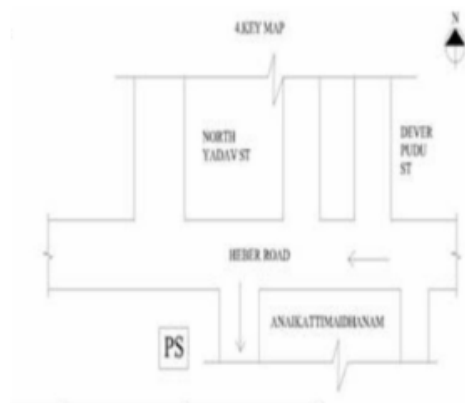

Google Map View

Polling Station Building Front View

Polling Station Front View

Cad View

Key MAP View

1 பெயர் : ராணி கணவர் பெயர்: பிரகாசம் வீட்டு எண் : 1 வயது : 71 பாலினம் : பெண்	WJP1149681 Photo is available	2 பெயர் : கிருஷ்ணசாமி தந்தை பெயர்: குப்பன் வீட்டு எண் : 1 வயது : 51 பாலினம் : ஆண்	WJP0995175 Photo is available	3 பெயர் : ஜெயந்தி கணவர் பெயர்: சரவணன் வீட்டு எண் : 1 வயது : 38 பாலினம் : பெண்	WJP1077056 Photo is available
4 பெயர் : முனி பிரபாகரன் தாயின் பெயர்: ராணி வீட்டு எண் : 1 வயது : 34 பாலினம் : ஆண்	WJP1149673 Photo is available	5 பெயர் : வெங்கடேசன் தாயின் பெயர்: ரேணுகா வீட்டு எண் : 1 வயது : 31 பாலினம் : ஆண்	WJP1077148 Photo is available	6 பெயர் : கமலாம்பிகை கணவர் பெயர்: சண்முகம் வீட்டு எண் : 2DCN வயது : 62 பாலினம் : பெண்	HTC9162264 Photo is available
7 பெயர் : பாலசுப்ரமணி தந்தை பெயர்: எட்வர்ட் வீட்டு எண் : 3D வயது : 36 பாலினம் : ஆண்	WJP0221135 Photo is available	8 பெயர் : எட்வர்டு தந்தை பெயர்: திரவியம் வீட்டு எண் : 3DCN வயது : 69 பாலினம் : ஆண்	HTC9563826 Photo is available	9 பெயர் : இந்திராணி கணவர் பெயர்: எட்வர்டு வீட்டு எண் : 3DCN வயது : 62 பாலினம் : பெண்	HTC6906234 Photo is available
10 பெயர் : மீனாட்சி கணவர் பெயர்: ஆனந்தகுமார் வீட்டு எண் : 4/பி வயது : 49 பாலினம் : பெண்	WJP1150002 Photo is available	11 பெயர் : பாஸ்கர் தந்தை பெயர்: சவரிமுத்து வீட்டு எண் : 8B வயது : 67 பாலினம் : ஆண்	HTC9474552 Photo is available	12 பெயர் : லுர்துமேரி கணவர் பெயர்: ஸ்டாலின் வீட்டு எண் : 8B வயது : 65 பாலினம் : பெண்	HTC6906598 Photo is available
13 பெயர் : ஜோன்சி தந்தை பெயர்: ஸ்டாலின் வீட்டு எண் : 8B வயது : 43 பாலினம் : பெண்	HTC6906960 Photo is available	14 பெயர் : ராபர்ட்ரவி தந்தை பெயர்: ஸ்டாலின் வீட்டு எண் : 8B வயது : 41 பாலினம் : ஆண்	HTC6906614 Photo is available	15 பெயர் : க கனிமொழி தந்தை பெயர்: கருணாகரன் வீட்டு எண் : 16/120 வயது : 27 பாலினம் : பெண்	WJP2243137 Photo is available
# 16 பெயர் : மணிகண்டன் மு தந்தை பெயர்: முத்துசாமி வீட்டு எண் : 30 வயது : 38 பாலினம் : ஆண்	WRC0177204 Photo is available	17 பெயர் : இம்மானுவேல் தந்தை பெயர்: ஜெயராஜ் வீட்டு எண் : 41 வயது : 36 பாலினம் : ஆண்	WJP0493502 Photo is available	18 பெயர் : ஜெசிந்தா பாக்கியமேரி கு கணவர் பெயர்: செந்தில் குமார் வீட்டு எண் : 48 வயது : 47 பாலினம் : பெண்	WJP0439463 Photo is available
19 பெயர் : ஜோசப்ராஜ் தந்தை பெயர்: குணசேகரன் வீட்டு எண் : 48-B வயது : 45 பாலினம் : ஆண்	HTC6912406 Photo is available	20 பெயர் : அஞ்சலிதேவி கணவர் பெயர்: பழனி வீட்டு எண் : 220 வயது : 62 பாலினம் : பெண்	WJP0247767 Photo is available	21 பெயர் : ஆயிஷா கணவர் பெயர்: அஹமத் பாஷா வீட்டு எண் : 220 வயது : 43 பாலினம் : பெண்	WJP2065555 Photo is available
22 பெயர் : ஜெயக்குமார் தந்தை பெயர்: பழனி வீட்டு எண் : 220 வயது : 41 பாலினம் : ஆண்	WJP1934322 Photo is available	23 பெயர் : சாந்தகுமாரி தந்தை பெயர்: ஜெய் குமார் வீட்டு எண் : 220 வயது : 32 பாலினம் : பெண்	WJP0860205 Photo is available	24 பெயர் : சதீஸ் தந்தை பெயர்: பழனி வீட்டு எண் : 220 வயது : 29 பாலினம் : ஆண்	WJP1223478 Photo is available
25 பெயர் : வியாகத் அலி தந்தை பெயர்: அஹமத் பாஷா வீட்டு எண் : 220 வயது : 28 பாலினம் : ஆண்	WJP1530146 Photo is available	26 பெயர் : சௌகத் தந்தை பெயர்: அஹமத் பாஷா வீட்டு எண் : 220 வயது : 26 பாலினம் : ஆண்	WJP1532985 Photo is available	27 பெயர் : பானுமதி கணவர் பெயர்: முருகானந்தம் வீட்டு எண் : 226 வயது : 49 பாலினம் : பெண்	WJP1789460 Photo is available
28 பெயர் : சரவணன் தாயின் பெயர்: பானுமதி வீட்டு எண் : 226 வயது : 46 பாலினம் : ஆண்	WJP0439323 Photo is available	29 பெயர் : லோகாபிராமன் தந்தை பெயர்: ராமசாமி வீட்டு எண் : 227 வயது : 56 பாலினம் : ஆண்	CRK1397348 Photo is available	30 பெயர் : சுஜாதா கணவர் பெயர்: லோகாபி ராமன் வீட்டு எண் : 227 வயது : 49 பாலினம் : பெண்	WJP0994905 Photo is available