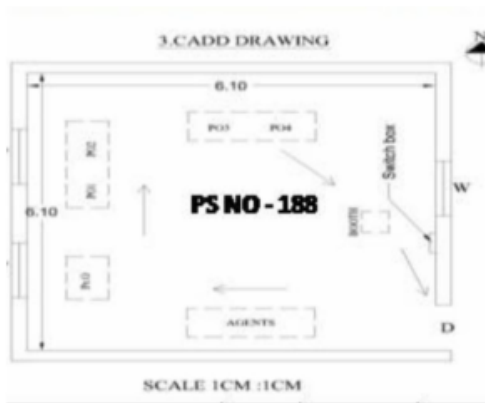

Google Map View

Polling Station Building Front View

Polling Station Front View

Cad View

Key MAP View

1 பெயர் : ராணி கணவர் பெயர்: பிரகாசம் வீட்டு எண் : 1 வயது : 71 பாலினம் : பெண்	WJP1149681 Photo is available	2 பெயர் : கிருஷ்ணசாமி தந்தை பெயர்: குப்பன் வீட்டு எண் : 1 வயது : 51 பாலினம் : ஆண்	WJP0995175 Photo is available	3 பெயர் : ஜெயந்தி கணவர் பெயர்: சரவணன் வீட்டு எண் : 1 வயது : 38 பாலினம் : பெண்	WJP1077056 Photo is available
4 பெயர் : முனி பிரபாகரன் தாயின் பெயர்: ராணி வீட்டு எண் : 1 வயது : 34 பாலினம் : ஆண்	WJP1149673 Photo is available	5 பெயர் : வெங்கடேசன் தாயின் பெயர்: ரேணுகா வீட்டு எண் : 1 வயது : 31 பாலினம் : ஆண்	WJP1077148 Photo is available	6 பெயர் : கமலாம்பிகை கணவர் பெயர்: சண்முகம் வீட்டு எண் : 2DCN வயது : 62 பாலினம் : பெண்	HTC9162264 Photo is available
7 பெயர் : பாலசுப்ரமணி தந்தை பெயர்: எட்வர்ட் வீட்டு எண் : 3D வயது : 36 பாலினம் : ஆண்	WJP0221135 Photo is available	8 பெயர் : எட்வர்டு தந்தை பெயர்: திரவியம் வீட்டு எண் : 3DCN வயது : 69 பாலினம் : ஆண்	HTC9563826 Photo is available	9 பெயர் : இந்திராணி கணவர் பெயர்: எட்வர்டு வீட்டு எண் : 3DCN வயது : 62 பாலினம் : பெண்	HTC6906234 Photo is available
10 பெயர் : மீனாட்சி கணவர் பெயர்: ஆனந்தகுமார் வீட்டு எண் : 4/பி வயது : 49 பாலினம் : பெண்	WJP1150002 Photo is available	11 பெயர் : பாஸ்கர் தந்தை பெயர்: சவரிமுத்து வீட்டு எண் : 8B வயது : 67 பாலினம் : ஆண்	HTC9474552 Photo is available	12 பெயர் : லுர்துமேரி கணவர் பெயர்: ஸ்டாலின் வீட்டு எண் : 8B வயது : 65 பாலினம் : பெண்	HTC6906598 Photo is available
13 பெயர் : ஜோன்சி தந்தை பெயர்: ஸ்டாலின் வீட்டு எண் : 8B வயது : 43 பாலினம் : பெண்	HTC6906960 Photo is available	14 பெயர் : ராபர்ட்ரவி தந்தை பெயர்: ஸ்டாலின் வீட்டு எண் : 8B வயது : 41 பாலினம் : ஆண்	HTC6906614 Photo is available	15 பெயர் : க கனிமொழி தந்தை பெயர்: கருணாகரன் வீட்டு எண் : 16/120 வயது : 27 பாலினம் : பெண்	WJP2243137 Photo is available
# 16 பெயர் : மணிகண்டன் மு தந்தை பெயர்: முத்துசாமி வீட்டு எண் : 30 வயது : 38 பாலினம் : ஆண்	WRC0177204 Photo is available	17 பெயர் : இம்மானுவேல் தந்தை பெயர்: ஜெயராஜ் வீட்டு எண் : 41 வயது : 36 பாலினம் : ஆண்	WJP0493502 Photo is available	18 பெயர் : ஜெசிந்தா பாக்கியமேரி கு கணவர் பெயர்: செந்தில் குமார் வீட்டு எண் : 48 வயது : 47 பாலினம் : பெண்	WJP0439463 Photo is available
19 பெயர் : ஜோசப்ராஜ் தந்தை பெயர்: குணசேகரன் வீட்டு எண் : 48-B வயது : 45 பாலினம் : ஆண்	HTC6912406 Photo is available	20 பெயர் : அஞ்சலிதேவி கணவர் பெயர்: பழனி வீட்டு எண் : 220 வயது : 62 பாலினம் : பெண்	WJP0247767 Photo is available	21 பெயர் : ஆயிஷா கணவர் பெயர்: அஹமத் பாஷா வீட்டு எண் : 220 வயது : 43 பாலினம் : பெண்	WJP2065555 Photo is available
22 பெயர் : ஜெயக்குமார் தந்தை பெயர்: பழனி வீட்டு எண் : 220 வயது : 41 பாலினம் : ஆண்	WJP1934322 Photo is available	23 பெயர் : சாந்தகுமாரி தந்தை பெயர்: ஜெய் குமார் வீட்டு எண் : 220 வயது : 32 பாலினம் : பெண்	WJP0860205 Photo is available	24 பெயர் : சதீஸ் தந்தை பெயர்: பழனி வீட்டு எண் : 220 வயது : 29 பாலினம் : ஆண்	WJP1223478 Photo is available
25 பெயர் : வியாகத் அலி தந்தை பெயர்: அஹமத் பாஷா வீட்டு எண் : 220 வயது : 28 பாலினம் : ஆண்	WJP1530146 Photo is available	26 பெயர் : சௌகத் தந்தை பெயர்: அஹமத் பாஷா வீட்டு எண் : 220 வயது : 26 பாலினம் : ஆண்	WJP1532985 Photo is available	27 பெயர் : பானுமதி கணவர் பெயர்: முருகானந்தம் வீட்டு எண் : 226 வயது : 49 பாலினம் : பெண்	WJP1789460 Photo is available
28 பெயர் : சரவணன் தாயின் பெயர்: பானுமதி வீட்டு எண் : 226 வயது : 46 பாலினம் : ஆண்	WJP0439323 Photo is available	29 பெயர் : லோகாபிராமன் தந்தை பெயர்: ராமசாமி வீட்டு எண் : 227 வயது : 56 பாலினம் : ஆண்	CRK1397348 Photo is available	30 பெயர் : சுஜாதா கணவர் பெயர்: லோகாபி ராமன் வீட்டு எண் : 227 வயது : 49 பாலினம் : பெண்	WJP0994905 Photo is available