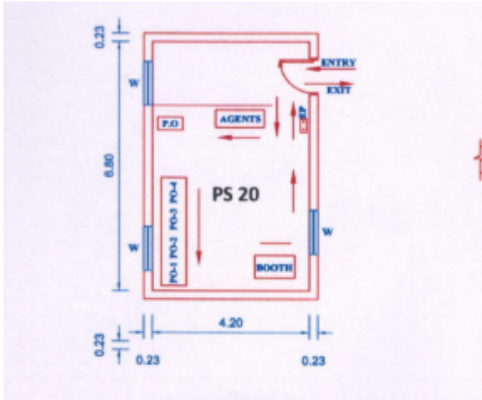

வாக்காளர் பதிவு அலுவலரின்
கையொப்பம்

Nazri Naksha

Google Map View

Polling Station Building Front View

Polling Station Front View

Cad View

Key MAP View

| | | | | | |
|---|------------|--|------------|---|------------|
| 1 பெயர் : சுரேஷ் குமார் தந்தை பெயர்: பாலகிருஷ்ணன் வீட்டு எண் : 1 வயது : 54 பாலினம் : ஆண் Photo is available | WJP1210558 | 2 பெயர் : பழப்பலதா கணவர் பெயர்: சுரேஷ் குமார் வீட்டு எண் : 1 வயது : 45 பாலினம் : பெண் Photo is available | WJP1210566 | 3 பெயர் : சந்துரு தந்தை பெயர்: சுரேஷ் குமார் வீட்டு எண் : 1 வயது : 23 பாலினம் : ஆண் Photo is available | WJP1996339 |
| 4 பெயர் : பாலன் தந்தை பெயர்: குஞ்சுபுரீ வீட்டு எண் : 2 வயது : 86 பாலினம் : ஆண் Photo is available | WJP0013581 | 5 பெயர் : சதிமணி கணவர் பெயர்: பாலன் வீட்டு எண் : 2 வயது : 78 பாலினம் : பெண் Photo is available | WJP0013524 | 6 பெயர் : பாலகிருஷ்ணன் தந்தை பெயர்: நாராயணசாமிநாயுடு வீட்டு எண் : 2-1 வயது : 84 பாலினம் : ஆண் Photo is available | WJP1581388 |
| #2 7 பெயர் : சாந்தீமமாள் ரா கணவர் பெயர்: கண்ணன் வீட்டு எண் : 2-2 வயது : 77 பாலினம் : பெண் Photo is available | WJP1581396 | #2 8 பெயர் : ரமேஷ் கே கே தந்தை பெயர்: கண்ணன் கே எஸ் வீட்டு எண் : 2-2 வயது : 43 பாலினம் : ஆண் Photo is available | HTC1362169 | 9 பெயர் : வரலெஷ்மி தந்தை பெயர்: ராமமூர்த்தி வீட்டு எண் : 3 வயது : 65 பாலினம் : பெண் Photo is available | WJP1581412 |
| 10 பெயர் : விஷ்ணுகுமார் தந்தை பெயர்: ராமமூர்த்தி வீட்டு எண் : 3 வயது : 44 பாலினம் : ஆண் Photo is available | HTC9414665 | 11 பெயர் : விஷ்ணுபிரசாத் தந்தை பெயர்: ராமமூர்த்தி வீட்டு எண் : 3 வயது : 41 பாலினம் : ஆண் Photo is available | HTC9414673 | 12 பெயர் : வினோதினி கணவர் பெயர்: இராமமூர்த்தி வீட்டு எண் : 3 வயது : 33 பாலினம் : பெண் Photo is available | WJP0513234 |
| 13 பெயர் : பொன்னுசாமி தந்தை பெயர்: சங்கபிள்ளை வீட்டு எண் : 3ஏ வயது : 73 பாலினம் : ஆண் Photo is available | WJP2125292 | 14 பெயர் : வாசுகி கணவர் பெயர்: பொன்னுசாமி வீட்டு எண் : 3ஏ வயது : 64 பாலினம் : பெண் Photo is available | WJP2125102 | 15 பெயர் : மௌலி தந்தை பெயர்: பொன்னுசாமி வீட்டு எண் : 3ஏ வயது : 39 பாலினம் : ஆண் Photo is available | WJP2125276 |
| 16 பெயர் : பாலசந்தர் தந்தை பெயர்: அசோகன் வீட்டு எண் : 4-2 வயது : 40 பாலினம் : ஆண் Photo is available | HTC6064851 | 17 பெயர் : சந்திரகலா தந்தை பெயர்: விஜயகுமார் வீட்டு எண் : 4ஏ வயது : 35 பாலினம் : பெண் Photo is available | WWQ0284158 | 18 பெயர் : திவ்யா கணவர் பெயர்: சதீஷ்குமார் வீட்டு எண் : 4ஏ-5 வயது : 31 பாலினம் : பெண் Photo is available | WJP1422682 |
| 19 பெயர் : தினேஷ் தந்தை பெயர்: கோவிந்தராஜன் வீட்டு எண் : 4பி வயது : 23 பாலினம் : ஆண் Photo is available | WJP1974088 | 20 பெயர் : குமுதவள்ளி கணவர் பெயர்: எத்திராஜீலு வீட்டு எண் : 4B-1 வயது : 95 பாலினம் : பெண் Photo is available | WJP1581420 | 21 பெயர் : பத்மநாபன் தந்தை பெயர்: எத்திராஜீலு வீட்டு எண் : 4B-1 வயது : 58 பாலினம் : ஆண் Photo is available | HTC1010875 |
| 22 பெயர் : உமா கணவர் பெயர்: பத்மநாபன் வீட்டு எண் : 4B-1 வயது : 47 பாலினம் : பெண் Photo is available | HTC6062814 | 23 பெயர் : கோவிந்தராஜன் தந்தை பெயர்: எத்திராஜீலு வீட்டு எண் : 4B-2 வயது : 61 பாலினம் : ஆண் Photo is available | WJP1581438 | 24 பெயர் : ராஜேஸ்வரி கணவர் பெயர்: கோவிந்தராஜன் வீட்டு எண் : 4B-2 வயது : 51 பாலினம் : பெண் Photo is available | HTC1135292 |
| 25 பெயர் : நேருபாபு தந்தை பெயர்: நாராயணன் வீட்டு எண் : 4C வயது : 36 பாலினம் : ஆண் Photo is available | HTC9648692 | 26 பெயர் : நந்தினி தந்தை பெயர்: ராமமூர்த்தி வீட்டு எண் : 4எரி வயது : 32 பாலினம் : பெண் Photo is available | WJP2195279 | 27 பெயர் : ராஜன் தந்தை பெயர்: வெங்கடசலபதி வீட்டு எண் : 4C-1 வயது : 67 பாலினம் : ஆண் Photo is available | WJP1567148 |
| 28 பெயர் : மல்லிகா கணவர் பெயர்: ராஜன் வீட்டு எண் : 4எரி/1 வயது : 66 பாலினம் : பெண் Photo is available | WJP2125110 | 29 பெயர் : ரமேஷ் தந்தை பெயர்: ராஜன் வீட்டு எண் : 4C-1 வயது : 47 பாலினம் : ஆண் Photo is available | HTC6064125 | 30 பெயர் : குமரன் தந்தை பெயர்: ராஜன் வீட்டு எண் : 4C-1 வயது : 40 பாலினம் : ஆண் Photo is available | HTC6064133 |