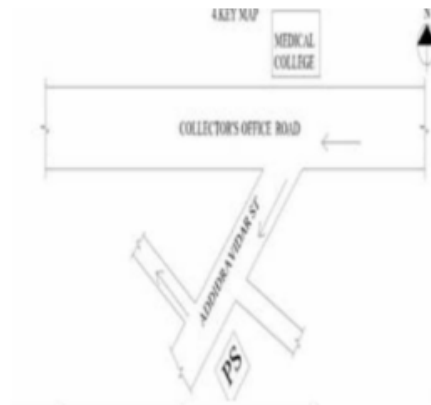

Key MAP View