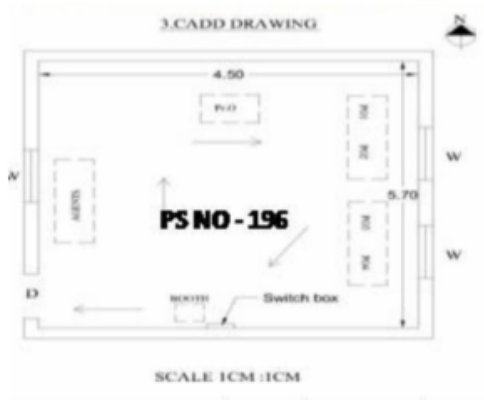

Google Map View

Polling Station Building Front View

Polling Station Front View

Cad View

Key MAP View

சட்டமன்றத் தொகுதியின் எண் மற்றும் பெயர் : 140-திருச்சிராப்பள்ளி(மேற்கு)
பிரிவு எண் மற்றும் பெயர் 1-திருச்சிராப்பள்ளி மாநகராட்சி, வார்டு 54 பெரியமிளகு பாறை ஆதிதிராவிடர் தெரு மெயின்ரோடு