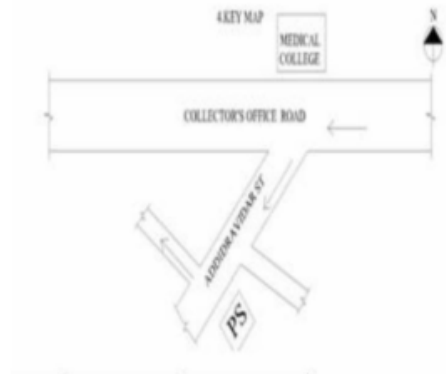

Google Map View

Polling Station Building Front View

Polling Station Front View

Cad View

Key MAP View

சட்டமன்றத் தொகுதியின் எண் மற்றும் பெயர் : 140-திருச்சிராப்பள்ளி(மேற்கு)
பிரிவு எண் மற்றும் பெயர் 1-திருச்சிராப்பள்ளி மாநகராட்சி, வார்டு 54 பெரியமிளகு பாறை ஆதிதிராவிடர் தெரு மெயின்ரோடு