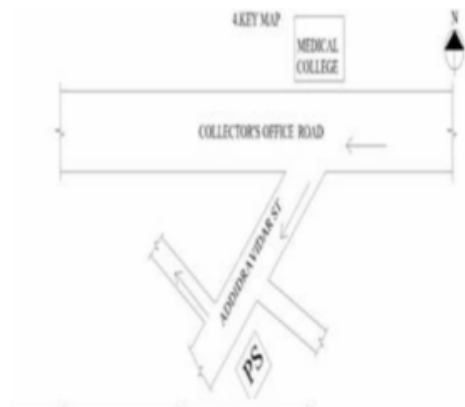

Key MAP View