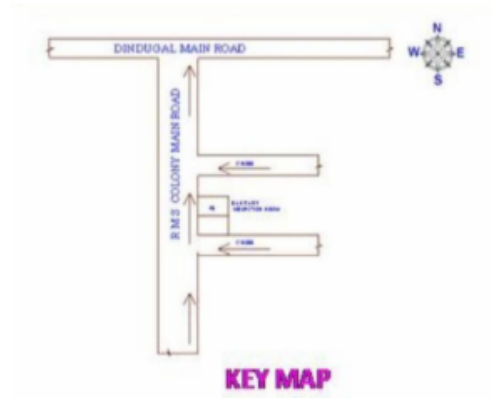

Google Map View

Polling Station Building Front View

Polling Station Front View

Cad View

Key MAP View

1 பெயர் : முனீர் உசேன் தந்தை பெயர்: குலாம் தஸ்தகீர் வீட்டு எண் : 1 வயது : 70 பாலினம் : ஆண்	WJP0555276 Photo is available	2 பெயர் : ஜமீர் உசேன் தந்தை பெயர்: முனீர் உசேன் வீட்டு எண் : 1 வயது : 38 பாலினம் : ஆண்	WJP0555326 Photo is available	3 பெயர் : மணிகண்டன் தந்தை பெயர்: முருகேசன் வீட்டு எண் : 1 வயது : 27 பாலினம் : ஆண்	WJP1379627 Photo is available
4 பெயர் : சிவராமன் தந்தை பெயர்: ஜெயசீலன் வீட்டு எண் : 1 வயது : 23 பாலினம் : ஆண்	WJP2126662 Photo is available	5 பெயர் : ஜானசி ராணி தந்தை பெயர்: அருள் வீட்டு எண் : 1-1 வயது : 34 பாலினம் : பெண்	WJP1547900 Photo is available	6 பெயர் : ஜாஸ்மின் ஜீடித் தந்தை பெயர்: தேவதாஸ் வீட்டு எண் : 1-1 வயது : 33 பாலினம் : பெண்	WJP1547876 Photo is available
7 பெயர் : மார்ட்டினா தந்தை பெயர்: அம்புரோஸ் வீட்டு எண் : 1-1 வயது : 32 பாலினம் : பெண்	WJP1547884 Photo is available	8 பெயர் : தங்கமேரி தந்தை பெயர்: ஆரோக்கியராஜ் வீட்டு எண் : 1-1 வயது : 32 பாலினம் : பெண்	WJP1548478 Photo is available	9 பெயர் : விஜய சாந்தி தந்தை பெயர்: சந்தியாகு வீட்டு எண் : 1-1 வயது : 31 பாலினம் : பெண்	WJP1548460 Photo is available
10 பெயர் : பிரவீனா தந்தை பெயர்: சேவியர் வீட்டு எண் : 1-1 வயது : 30 பாலினம் : பெண்	WJP1547868 Photo is available	11 பெயர் : முருகேசன் தந்தை பெயர்: கருத்தான் வீட்டு எண் : 1-2 வயது : 57 பாலினம் : ஆண்	WJP0736058 Photo is available	12 பெயர் : ஜெயசுதா கணவர் பெயர்: முருகேசன் வீட்டு எண் : 1-2 வயது : 47 பாலினம் : பெண்	WJP0736561 Photo is available
13 பெயர் : ஜான்சன் சின்னராஜா தந்தை பெயர்: ஞானப்பிராகாசம் வீட்டு எண் : 1-44 வயது : 41 பாலினம் : ஆண்	AQA0828111 Photo is available	14 பெயர் : அனித்தாமேரி தந்தை பெயர்: அனந்து வீட்டு எண் : 1ஏ வயது : 49 பாலினம் : பெண்	WJP2022259 Photo is available	15 பெயர் : அமலோற்பவ மேரி இதரர் பெயர்: ஜான் போஸ்கோ வீட்டு எண் : 1ஏ வயது : 44 பாலினம் : பெண்	WJP2094852 Photo is available
16 பெயர் : அடைக்கல சாந்த ஷீலா தந்தை பெயர்: சகாய ராஜ் வீட்டு எண் : 1ஏ வயது : 36 பாலினம் : பெண்	WJP2094886 Photo is available	17 பெயர் : மர்கிரேட் தந்தை பெயர்: சேசுராஜ் வீட்டு எண் : 1ஏ வயது : 33 பாலினம் : பெண்	WJP2094779 Photo is available	18 பெயர் : பிரியா தந்தை பெயர்: பாஸ்கர் வீட்டு எண் : 1ஏ வயது : 31 பாலினம் : பெண்	SSL0842849 Photo is available
19 பெயர் : எலிசபெத்ராணி தந்தை பெயர்: ரட்சகர் வீட்டு எண் : 1ஏ வயது : 29 பாலினம் : பெண்	ZZG0783142 Photo is available	20 பெயர் : மர்கிரேட் தந்தை பெயர்: இருதயராஜ் வீட்டு எண் : 1ஏ வயது : 26 பாலினம் : பெண்	IBC1082437 Photo is available	21 பெயர் : சுஸ்மா சாலினி தந்தை பெயர்: அந்தோனி முத்து வீட்டு எண் : 1ஏ வயது : 26 பாலினம் : பெண்	UDV1170380 Photo is available
22 பெயர் : கிரேலா தந்தை பெயர்: செல்வராஜ் வீட்டு எண் : 1ஏ வயது : 26 பாலினம் : பெண்	WJP2094894 Photo is available	23 பெயர் : ஜோன்ரூபா தந்தை பெயர்: அலெக்ஸ் அந்தோனி வீட்டு எண் : 1 ஏ வயது : 25 பாலினம் : பெண்	WJP2101863 Photo is available	24 பெயர் : சுனில்குமார் தந்தை பெயர்: குணாள்ளன் வீட்டு எண் : 2 வயது : 20 பாலினம் : ஆண்	WJP2173110 Photo is available
25 பெயர் : கிருஷ்ணசாமி தந்தை பெயர்: சுப்பிரமணியன் வீட்டு எண் : 3 வயது : 39 பாலினம் : ஆண்	DVS6266076 Photo is available	26 பெயர் : தாராபேகம் கணவர் பெயர்: அப்துல்சயித் வீட்டு எண் : 4 வயது : 76 பாலினம் : பெண்	HTC1104835 Photo is available	27 பெயர் : ஜெகன் தந்தை பெயர்: அப்துல்சயித் வீட்டு எண் : 4 வயது : 46 பாலினம் : ஆண்	HTC1105766 Photo is available
28 பெயர் : ராஜ்கண்ணு தந்தை பெயர்: தர்மராஜ் வீட்டு எண் : 4 வயது : 43 பாலினம் : ஆண்	WJP0555227 Photo is available	29 பெயர் : பாபு தந்தை பெயர்: பிர்தோஸ் வீட்டு எண் : 4-15 வயது : 64 பாலினம் : ஆண்	WJP0867317 Photo is available	30 பெயர் : தில்ஷாத் பேகம் கணவர் பெயர்: கமால் பாஷா வீட்டு எண் : 4-15 வயது : 54 பாலினம் : பெண்	WJP0868026 Photo is available