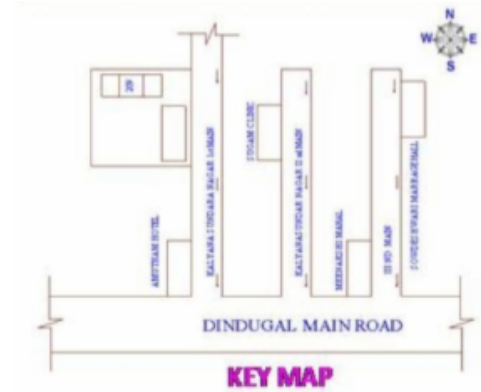

Key MAP View