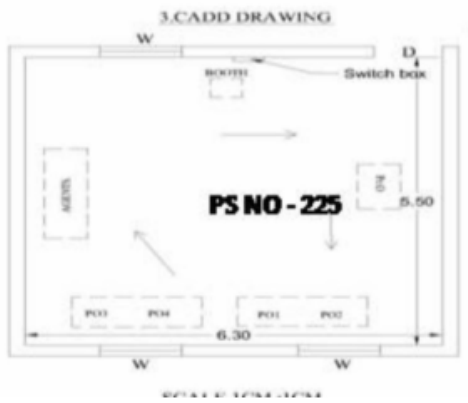

Google Map View

Polling Station Building Front View

Polling Station Front View

Cad View

Key MAP View

1 பெயர் : ஹரிஹரன் தந்தை பெயர்: ராமசாமி வீட்டு எண் : 1-6 வயது : 53 பாலினம் : ஆண்	HTC7232606 Photo is available	2 பெயர் : சுதர்சன் தந்தை பெயர்: நந்தகுமார் வீட்டு எண் : 2 வயது : 31 பாலினம் : ஆண்	WJP1011634 Photo is available	3 பெயர் : சுமதி கணவர் பெயர்: நந்தகுமார் வீட்டு எண் : 2-3 வயது : 62 பாலினம் : பெண்	HTC7233745 Photo is available
4 பெயர் : சங்கிதா தந்தை பெயர்: நந்தகுமார் வீட்டு எண் : 2-3 வயது : 35 பாலினம் : பெண்	WJP0453373 Photo is available	5 பெயர் : சிவசங்கரி கணவர் பெயர்: ரவிசங்கர் வீட்டு எண் : 3 வயது : 46 பாலினம் : பெண்	WJP0876474 Photo is available	6 பெயர் : ரவிசங்கர் தந்தை பெயர்: கணேசன் வீட்டு எண் : 3 வயது : 46 பாலினம் : ஆண்	WJP0876482 Photo is available
7 பெயர் : வைஷ்ணவிபிரகாஷ் தந்தை பெயர்: அருட்பிரகாசம் வீட்டு எண் : 4 வயது : 26 பாலினம் : பெண்	WJP1519859 Photo is available	8 பெயர் : பிரவீன் பிரகாஷ் தந்தை பெயர்: அருள் பிரகாசம் வீட்டு எண் : 4 வயது : 23 பாலினம் : ஆண்	WJP2098382 Photo is available	9 பெயர் : அந்தோணி அஸ்வின் பிரவீன் தந்தை பெயர்: இருதயராஜ் வீட்டு எண் : 4-4 வயது : 28 பாலினம் : ஆண்	WJP1273648 Photo is available
10 பெயர் : விக்கேஷ்வரன் தந்தை பெயர்: தியாகராஜன் வீட்டு எண் : 4-5 வயது : 35 பாலினம் : ஆண்	WJP0453332 Photo is available	11 பெயர் : மணிகண்டன் தந்தை பெயர்: முருகேசன் வீட்டு எண் : 5 வயது : 39 பாலினம் : ஆண்	WJP1331990 Photo is available	12 பெயர் : தியாகராஜன் தந்தை பெயர்: வாஞ்சிலிங்கம் வீட்டு எண் : 5-1 வயது : 68 பாலினம் : ஆண்	HTC7233307 Photo is available
13 பெயர் : கௌரி கணவர் பெயர்: தியாகராஜன் வீட்டு எண் : 5-1 வயது : 60 பாலினம் : பெண்	HTC7233240 Photo is available	14 பெயர் : மகேஸ்வரி கணவர் பெயர்: முருகேசன் வீட்டு எண் : 5-2 வயது : 62 பாலினம் : பெண்	HTC0993881 Photo is available	15 பெயர் : வசந்தா கணவர் பெயர்: சேகர் வீட்டு எண் : 5-2 வயது : 45 பாலினம் : பெண்	WJP0155044 Photo is available
16 பெயர் : சிவராஜ் தந்தை பெயர்: முருகேசன் வீட்டு எண் : 5-2 வயது : 40 பாலினம் : ஆண்	HTC7237076 Photo is available	17 பெயர் : சேகர் தந்தை பெயர்: நாயகம் வீட்டு எண் : 5-4 வயது : 69 பாலினம் : ஆண்	WJP1745652 Photo is available	18 பெயர் : சுமதி கணவர் பெயர்: சிவராஜ் வீட்டு எண் : 6-6 வயது : 61 பாலினம் : பெண்	WJP0193193 Photo is available
19 பெயர் : கண்ணன் தந்தை பெயர்: நம்மாழ்வார் நாயுடு வீட்டு எண் : 6-6 வயது : 58 பாலினம் : ஆண்	WJP0155069 Photo is available	20 பெயர் : சரண்யா தந்தை பெயர்: சிவராஜ் வீட்டு எண் : 6-6 வயது : 38 பாலினம் : பெண்	WJP0154880 Photo is available	21 பெயர் : அகிலா கணவர் பெயர்: சரவணகுமார் வீட்டு எண் : 6/6 வயது : 37 பாலினம் : பெண்	WJP2021509 Photo is available
22 பெயர் : ஷர்மிளாபாணு கணவர் பெயர்: கார்த்திகேயன் வீட்டு எண் : 7 வயது : 38 பாலினம் : பெண்	WJP1160670 Photo is available	23 பெயர் : கிருஷ்ணப்பிரியா தந்தை பெயர்: விஜயகுமார் வீட்டு எண் : 7 வயது : 30 பாலினம் : பெண்	WJP1273507 Photo is available	24 பெயர் : பரகத் நிஷா தந்தை பெயர்: ரஹீம் வீட்டு எண் : 7 வயது : 25 பாலினம் : பெண்	WJP1492560 Photo is available
25 பெயர் : கார்த்திகேயன் தந்தை பெயர்: அஸ்வின் வீட்டு எண் : 7-2 வயது : 45 பாலினம் : ஆண்	HTC7150436 Photo is available	26 பெயர் : காளிரத்தினம் கணவர் பெயர்: சந்திரன் வீட்டு எண் : 7-4 வயது : 62 பாலினம் : பெண்	WJP1746684 Photo is available	27 பெயர் : தங்கமணி தந்தை பெயர்: சந்திரன் வீட்டு எண் : 7-4 வயது : 46 பாலினம் : ஆண்	HTC1201359 Photo is available
28 பெயர் : விஜயகுமார் தந்தை பெயர்: வடிவேல்பிள்ளை வீட்டு எண் : 7-11 வயது : 61 பாலினம் : ஆண்	HTC0994178 Photo is available	29 பெயர் : பரமேஸ்வரி கணவர் பெயர்: விஜயகுமார் வீட்டு எண் : 7-11 வயது : 54 பாலினம் : பெண்	WJP1746700 Photo is available	30 பெயர் : புருஷோத்தமன் தந்தை பெயர்: விஜயகுமார் வீட்டு எண் : 7-11 வயது : 32 பாலினம் : ஆண்	WJP1086057 Photo is available