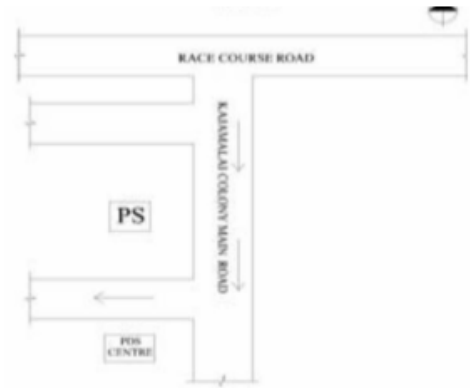

Google Map View

Polling Station Building Front View

Polling Station Front View

Cad View

Key MAP View

1 பெயர் : ஹரிஹரன் தந்தை பெயர்: ராமசாமி வீட்டு எண் : 1-6 வயது : 53 பாலினம் : ஆண்	HTC7232606 Photo is available	2 பெயர் : சுதர்சன் தந்தை பெயர்: நந்தகுமார் வீட்டு எண் : 2 வயது : 31 பாலினம் : ஆண்	WJP1011634 Photo is available	3 பெயர் : சுமதி கணவர் பெயர்: நந்தகுமார் வீட்டு எண் : 2-3 வயது : 62 பாலினம் : பெண்	HTC7233745 Photo is available
4 பெயர் : சங்கிதா தந்தை பெயர்: நந்தகுமார் வீட்டு எண் : 2-3 வயது : 35 பாலினம் : பெண்	WJP0453373 Photo is available	5 பெயர் : சிவசங்கரி கணவர் பெயர்: ரவிசங்கர் வீட்டு எண் : 3 வயது : 46 பாலினம் : பெண்	WJP0876474 Photo is available	6 பெயர் : ரவிசங்கர் தந்தை பெயர்: கணேசன் வீட்டு எண் : 3 வயது : 46 பாலினம் : ஆண்	WJP0876482 Photo is available
7 பெயர் : வைஷ்ணவிபிரகாஷ் தந்தை பெயர்: அருட்பிரகாசம் வீட்டு எண் : 4 வயது : 26 பாலினம் : பெண்	WJP1519859 Photo is available	8 பெயர் : பிரவீன் பிரகாஷ் தந்தை பெயர்: அருள் பிரகாசம் வீட்டு எண் : 4 வயது : 23 பாலினம் : ஆண்	WJP2098382 Photo is available	9 பெயர் : அந்தோணி அஸ்வின் பிரவீன் தந்தை பெயர்: இருதயராஜ் வீட்டு எண் : 4-4 வயது : 28 பாலினம் : ஆண்	WJP1273648 Photo is available
10 பெயர் : விக்கேஷ்வரன் தந்தை பெயர்: தியாகராஜன் வீட்டு எண் : 4-5 வயது : 35 பாலினம் : ஆண்	WJP0453332 Photo is available	11 பெயர் : மணிகண்டன் தந்தை பெயர்: முருகேசன் வீட்டு எண் : 5 வயது : 39 பாலினம் : ஆண்	WJP1331990 Photo is available	12 பெயர் : தியாகராஜன் தந்தை பெயர்: வாஞ்சிலிங்கம் வீட்டு எண் : 5-1 வயது : 68 பாலினம் : ஆண்	HTC7233307 Photo is available
13 பெயர் : கௌரி கணவர் பெயர்: தியாகராஜன் வீட்டு எண் : 5-1 வயது : 60 பாலினம் : பெண்	HTC7233240 Photo is available	14 பெயர் : மகேஸ்வரி கணவர் பெயர்: முருகேசன் வீட்டு எண் : 5-2 வயது : 62 பாலினம் : பெண்	HTC0993881 Photo is available	15 பெயர் : வசந்தா கணவர் பெயர்: சேகர் வீட்டு எண் : 5-2 வயது : 45 பாலினம் : பெண்	WJP0155044 Photo is available
16 பெயர் : சிவராஜ் தந்தை பெயர்: முருகேசன் வீட்டு எண் : 5-2 வயது : 40 பாலினம் : ஆண்	HTC7237076 Photo is available	17 பெயர் : சேகர் தந்தை பெயர்: நாயகம் வீட்டு எண் : 5-4 வயது : 69 பாலினம் : ஆண்	WJP1745652 Photo is available	18 பெயர் : சுமதி கணவர் பெயர்: சிவராஜ் வீட்டு எண் : 6-6 வயது : 61 பாலினம் : பெண்	WJP0193193 Photo is available
19 பெயர் : கண்ணன் தந்தை பெயர்: நம்மாழ்வார் நாயுடு வீட்டு எண் : 6-6 வயது : 58 பாலினம் : ஆண்	WJP0155069 Photo is available	20 பெயர் : சரண்யா தந்தை பெயர்: சிவராஜ் வீட்டு எண் : 6-6 வயது : 38 பாலினம் : பெண்	WJP0154880 Photo is available	21 பெயர் : அகிலா கணவர் பெயர்: சரவணகுமார் வீட்டு எண் : 6/6 வயது : 37 பாலினம் : பெண்	WJP2021509 Photo is available
22 பெயர் : ஷர்மிளாபாணு கணவர் பெயர்: கார்த்திகேயன் வீட்டு எண் : 7 வயது : 38 பாலினம் : பெண்	WJP1160670 Photo is available	23 பெயர் : கிருஷ்ணப்பிரியா தந்தை பெயர்: விஜயகுமார் வீட்டு எண் : 7 வயது : 30 பாலினம் : பெண்	WJP1273507 Photo is available	24 பெயர் : பரகத் நிஷா தந்தை பெயர்: ரஹீம் வீட்டு எண் : 7 வயது : 25 பாலினம் : பெண்	WJP1492560 Photo is available
25 பெயர் : கார்த்திகேயன் தந்தை பெயர்: அஸ்வின் வீட்டு எண் : 7-2 வயது : 45 பாலினம் : ஆண்	HTC7150436 Photo is available	26 பெயர் : காளிரத்தினம் கணவர் பெயர்: சந்திரன் வீட்டு எண் : 7-4 வயது : 62 பாலினம் : பெண்	WJP1746684 Photo is available	27 பெயர் : தங்கமணி தந்தை பெயர்: சந்திரன் வீட்டு எண் : 7-4 வயது : 46 பாலினம் : ஆண்	HTC1201359 Photo is available
28 பெயர் : விஜயகுமார் தந்தை பெயர்: வடிவேல்பிள்ளை வீட்டு எண் : 7-11 வயது : 61 பாலினம் : ஆண்	HTC0994178 Photo is available	29 பெயர் : பரமேஸ்வரி கணவர் பெயர்: விஜயகுமார் வீட்டு எண் : 7-11 வயது : 54 பாலினம் : பெண்	WJP1746700 Photo is available	30 பெயர் : புருஷோத்தமன் தந்தை பெயர்: விஜயகுமார் வீட்டு எண் : 7-11 வயது : 32 பாலினம் : ஆண்	WJP1086057 Photo is available