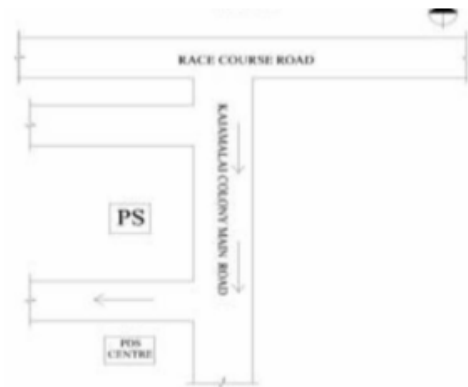

Google Map View

Polling Station Building Front View

Polling Station Front View

Cad View

Key MAP View

1 பெயர் : ராஜசேகரன் இதரர் பெயர் : சாந்தி வீட்டு எண் : 1 வயது : 69 பாலினம் : ஆண் Photo is available WJP1517945	2 பெயர் : கலின் தந்தை பெயர் : செல்வம் வீட்டு எண் : 1 வயது : 33 பாலினம் : ஆண் Photo is available WJP0876763	3 பெயர் : மலைச்சாமி தந்தை பெயர் : பொன்னையாத்தேவர் வீட்டு எண் : 4 வயது : 67 பாலினம் : ஆண் Photo is available XNO0874958
4 பெயர் : நாகராணி கணவர் பெயர் : மலைச்சாமி வீட்டு எண் : 4 வயது : 55 பாலினம் : பெண் Photo is available WJP2029114	5 பெயர் : ஆயிஷா முபிதா தந்தை பெயர் : முகமது இஸ்மாயில் வீட்டு எண் : 4-17 வயது : 24 பாலினம் : பெண் Photo is available WJP1917731	6 பெயர் : வினொதா கணவர் பெயர் : சிவராஜ் வீட்டு எண் : 5/2 வயது : 38 பாலினம் : பெண் Photo is available WJP2021269
7 பெயர் : சர்மிளா தந்தை பெயர் : சாம்பசிவம் வீட்டு எண் : 6/6 வயது : 54 பாலினம் : பெண் Photo is available WJP2028603	8 பெயர் : சஞ்சய் தாயின் பெயர் : சர்மிளா வீட்டு எண் : 6/6 வயது : 23 பாலினம் : ஆண் Photo is available WJP2028710	9 பெயர் : முருகேசன் தந்தை பெயர் : தங்கவேல் வீட்டு எண் : 7-3-1 வயது : 55 பாலினம் : ஆண் Photo is available WJP1922764
10 பெயர் : நீலாவதி கணவர் பெயர் : முருகேசன் வீட்டு எண் : 7-3-1 வயது : 35 பாலினம் : பெண் Photo is available WJP1922772	11 பெயர் : ஜெயா கணவர் பெயர் : பிச்சை வீட்டு எண் : 8 வயது : 77 பாலினம் : பெண் Photo is available WJP2087476	S 12 பெயர் : சரிதா கணவர் பெயர் : கண்ணன் வீட்டு எண் : 9 வயது : 38 பாலினம் : பெண் DELETED Photo is available WJP1087048
13 பெயர் : யாழினி தந்தை பெயர் : மாரிமுத்து வீட்டு எண் : 9-1 வயது : 26 பாலினம் : பெண் Photo is available WJP1990506	14 பெயர் : மோகன்குமார் தந்தை பெயர் : ரெங்கன் வீட்டு எண் : 9-29 வயது : 43 பாலினம் : ஆண் Photo is available WJP1225788	15 பெயர் : மனுவேல் பிரகாஷ் தந்தை பெயர் : அந்தோனி சாமி வீட்டு எண் : 11-3 வயது : 46 பாலினம் : ஆண் Photo is available WJP1381490
16 பெயர் : பிரித்தா மேரி கணவர் பெயர் : பிலிப்ஸ் வீட்டு எண் : 11-3 வயது : 44 பாலினம் : பெண் Photo is available WJP1381524	17 பெயர் : லட்சுமி கிருபா தந்தை பெயர் : சிடிபாபு வீட்டு எண் : 12 வயது : 23 பாலினம் : பெண் Photo is available WJP2126407	S 18 பெயர் : கமலா கணவர் பெயர் : தினேஷ் வீட்டு எண் : 14/1 வயது : 38 பாலினம் : பெண் DELETED Photo is available WJP0878207
19 பெயர் : சர்புனிஸா கணவர் பெயர் : அப்துல்காதர் வீட்டு எண் : 14-1-10 வயது : 45 பாலினம் : பெண் Photo is available WJP1086339	20 பெயர் : அபிநயா தந்தை பெயர் : முத்து பால சுப்பிரமணியன் வீட்டு எண் : 14/5 வயது : 20 பாலினம் : பெண் Photo is available WJP2185239	21 பெயர் : நாகராஜன் தந்தை பெயர் : கிருஷ்ணசுவாமி வீட்டு எண் : 15 வயது : 72 பாலினம் : ஆண் Photo is available WJP1086305
22 பெயர் : ஜெயலட்சுமி கணவர் பெயர் : நாகராஜன் வீட்டு எண் : 15 வயது : 59 பாலினம் : பெண் Photo is available WJP1086263	23 பெயர் : ராஜ ராஜேஸ்வரி தந்தை பெயர் : நாகராஜன் வீட்டு எண் : 15 வயது : 31 பாலினம் : பெண் Photo is available WJP1086347	24 பெயர் : பாலாஜி கார்த்திக் தந்தை பெயர் : நாகராஜன் வீட்டு எண் : 15 வயது : 24 பாலினம் : ஆண் Photo is available WJP1983451
25 பெயர் : லெட்சுமி கணவர் பெயர் : ஆறுமுகம் வீட்டு எண் : 17/6 வயது : 50 பாலினம் : பெண் Photo is available HTC9425497	26 பெயர் : ஸ்ரீபாரதி தந்தை பெயர் : ஆறுமுகம் வீட்டு எண் : 17-6 வயது : 21 பாலினம் : ஆண் Photo is available WJP2126589	27 பெயர் : சாமி அம்ஜாத ஷஃபீனாஹ் கான் இதரர் பெயர் : ஃபரிதா பேகம் சாமி அம்ஜாத வீட்டு எண் : 21 வயது : 51 பாலினம் : ஆண் Photo is available WJP1904291
28 பெயர் : ரவிந்தர் தந்தை பெயர் : புண்ணியமூர்த்தி வீட்டு எண் : 28-8 வயது : 22 பாலினம் : ஆண் Photo is available WJP2078509	29 பெயர் : பாலகுமார் தந்தை பெயர் : குணசேகரன் வீட்டு எண் : 28-21 வயது : 23 பாலினம் : ஆண் Photo is available WJP1983311	30 பெயர் : இளையராஜா தந்தை பெயர் : மருதநாயகம் வீட்டு எண் : 30 வயது : 66 பாலினம் : ஆண் Photo is available WJP1332147