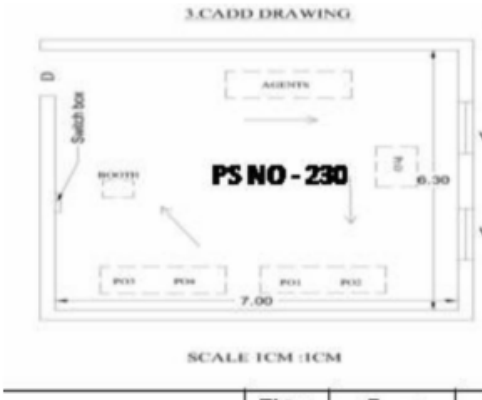

Google Map View

Polling Station Building Front View

Polling Station Front View

Cad View

Key MAP View

1	HTC1069285	#2	2	WJP1161983	3	WJP1332980
பெயர் : ஜோசப்குழந்தைராஜ் தந்தை பெயர்: மரியபிரகாசம் வீட்டு எண் : 1 வயது : 72 பாலினம் : ஆண்	Photo is available	பெயர் : நாகமணி ராஜேந்திரன் கணவர் பெயர்: ராஜேந்திரன் வீட்டு எண் : 1 வயது : 59 பாலினம் : பெண்	Photo is available	பெயர் : மரிய லுமின் பரிமளா கணவர் பெயர்: அந்துவான் சவரி ராஜ் வீட்டு எண் : 1 வயது : 43 பாலினம் : பெண்	Photo is available	Photo is available
4	WJP1382571	5	WJP1161975	6	WJP0560730	
பெயர் : பானுமதி கணவர் பெயர்: பாலமுருகன் வீட்டு எண் : 1 வயது : 38 பாலினம் : பெண்	Photo is available	பெயர் : மகாலட்சுமி கணவர் பெயர்: முனியன் வீட்டு எண் : 1 வயது : 37 பாலினம் : பெண்	Photo is available	பெயர் : தனலட்சுமி தந்தை பெயர்: அன்பழகன் வீட்டு எண் : 1 வயது : 34 பாலினம் : பெண்	Photo is available	Photo is available
7	HTC8908634	8	HTC8908501	9	WJP0160218	
பெயர் : செல்வராஜ் தந்தை பெயர்: சரவணன் வீட்டு எண் : 1-1 வயது : 61 பாலினம் : ஆண்	Photo is available	பெயர் : ஹேமலதா கணவர் பெயர்: செல்வராஜ் வீட்டு எண் : 1-1 வயது : 56 பாலினம் : பெண்	Photo is available	பெயர் : அப்துல்மஜிது தந்தை பெயர்: முறமதுஇஸ்மாயில் வீட்டு எண் : 1-1 வயது : 42 பாலினம் : ஆண்	Photo is available	Photo is available
10	WJP0160226	11	WJP0160242	12	WJP0560532	
பெயர் : தாஜீதின் தாயின் பெயர்: மும்தாஜ் வீட்டு எண் : 1-1 வயது : 38 பாலினம் : பெண்	Photo is available	பெயர் : குர்ஷித் தந்தை பெயர்: மும்தாஜ் வீட்டு எண் : 1-1 வயது : 38 பாலினம் : பெண்	Photo is available	பெயர் : கவிதா கணவர் பெயர்: முருகேசன் வீட்டு எண் : 1A வயது : 37 பாலினம் : பெண்	Photo is available	Photo is available
13	WJP1408095	14	WWQ0050807	15	WJP0456269	
பெயர் : விக்னேஷ்வரன் தந்தை பெயர்: மோகன் வீட்டு எண் : 1A வயது : 27 பாலினம் : ஆண்	Photo is available	பெயர் : இன்பீண்ட் ஜெரால்டு அலெக்ஸ் தந்தை பெயர்: வின்சென்ட் வீட்டு எண் : 1 வடக்கு பகுதி வயது : 37 பாலினம் : ஆண்	Photo is available	பெயர் : காந்தியம்மாள் கணவர் பெயர்: கணேஷ்கான் வீட்டு எண் : 2 வயது : 83 பாலினம் : பெண்	Photo is available	Photo is available
16	WJP1762772	17	HTC7156813	18	HTC9495425	
பெயர் : மாரிமுத்து தந்தை பெயர்: நடேசன் வீட்டு எண் : 2 வயது : 62 பாலினம் : ஆண்	Photo is available	பெயர் : ஜெயலட்சுமி கணவர் பெயர்: மாரிமுத்து வீட்டு எண் : 2 வயது : 56 பாலினம் : பெண்	Photo is available	பெயர் : அருண் குமார் தந்தை பெயர்: மாரிமுத்து வீட்டு எண் : 2 வயது : 41 பாலினம் : ஆண்	Photo is available	Photo is available
19	WJP0456137	20	WJP1014646	21	WJP0193110	
பெயர் : சரண்யா தந்தை பெயர்: சுப்ரமணியம் வீட்டு எண் : 2 வயது : 35 பாலினம் : பெண்	Photo is available	பெயர் : வடிவுகரசி கணவர் பெயர்: திருநாமம் வீட்டு எண் : 2 வயது : 34 பாலினம் : பெண்	Photo is available	பெயர் : கார்த்திக் தந்தை பெயர்: ஜெயபாண்டியன் வீட்டு எண் : 2-5 வயது : 38 பாலினம் : ஆண்	Photo is available	Photo is available
22	WJP1014364	23	WJP1161934	24	WJP1983592	
பெயர் : சுபத்ரா கணவர் பெயர்: கார்த்திக் வீட்டு எண் : 2-25 வயது : 35 பாலினம் : பெண்	Photo is available	பெயர் : கௌசல்யா கணவர் பெயர்: இராமலிங்கம் வீட்டு எண் : 2A வயது : 65 பாலினம் : பெண்	Photo is available	பெயர் : பவித்ரா தாயின் பெயர்: சாந்தி வீட்டு எண் : 2ஏ வயது : 23 பாலினம் : பெண்	Photo is available	Photo is available
25	HTC7158876	26	YZT1346055	27	HTC8906646	
பெயர் : கருப்பாயி கணவர் பெயர்: தங்கமுத்து வீட்டு எண் : 3 வயது : 71 பாலினம் : பெண்	Photo is available	பெயர் : சிவகுமார் தந்தை பெயர்: சின்னசாமி சி சின்னசாமி சி வீட்டு எண் : 3 வயது : 55 பாலினம் : ஆண்	Photo is available	பெயர் : மகாலட்சுமி கணவர் பெயர்: சாமிநாதன் வீட்டு எண் : 3 வயது : 45 பாலினம் : பெண்	Photo is available	Photo is available
28	WJP1332816	29	WJP1332808	30	WJP2220028	
பெயர் : திவ்யாஸ் தந்தை பெயர்: செல்வராஜ் வீட்டு எண் : 3 வயது : 36 பாலினம் : பெண்	Photo is available	பெயர் : சந்தியா தந்தை பெயர்: செல்வராஜ் வீட்டு எண் : 3 வயது : 32 பாலினம் : பெண்	Photo is available	பெயர் : ராஜேஷ் ராஜேஷ் செ தந்தை பெயர்: செல்வம் செல்வம் ரெ வீட்டு எண் : 3 வயது : 21 பாலினம் : ஆண்	Photo is available	Photo is available