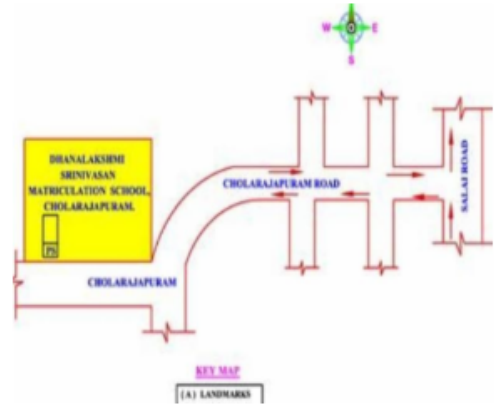

Google Map View

Polling Station Building Front View

Polling Station Front View

Cad View

Key MAP View

1 பெயர் : அம்மையப்பன் தந்தை பெயர்: பெரியண்ணன் வீட்டு எண் : 1 வயது : 83 பாலினம் : ஆண்	HTC7510381 Photo is available	2 பெயர் : அகிலா கணவர் பெயர்: அம்மையப்பன் வீட்டு எண் : 1 வயது : 82 பாலினம் : பெண்	HTC7510373 Photo is available	3 பெயர் : பாக்கியராஜ் தந்தை பெயர்: தண்டாயுதபாணி வீட்டு எண் : 1 வயது : 43 பாலினம் : ஆண்	CDV1604271 Photo is available
4 பெயர் : வீரரா கணவர் பெயர்: பாக்கியராஜ் வீட்டு எண் : 1 வயது : 33 பாலினம் : பெண்	WJP1353861 Photo is available	5 பெயர் : நயனதாரா சிவநாதன் தந்தை பெயர்: சிவநாதன் அம்மையப்பன் வீட்டு எண் : 1-பீ1 வயது : 26 பாலினம் : பெண்	WJP1944495 Photo is available	6 பெயர் : சுந்தரராஜ் தந்தை பெயர்: முத்து வெங்கடாஜலம் வீட்டு எண் : 2 வயது : 73 பாலினம் : ஆண்	HTC6581166 Photo is available
7 பெயர் : அருள்ஜோதி கணவர் பெயர்: சுந்தரராஜ் வீட்டு எண் : 2 வயது : 65 பாலினம் : பெண்	WJP0909200 Photo is available	8 பெயர் : ரேணுகா கணவர் பெயர்: சுப்பிரமணியன் வீட்டு எண் : 2 வயது : 49 பாலினம் : பெண்	HTC6273247 Photo is available	9 பெயர் : குணசீலன் தந்தை பெயர்: சேட்டு வீட்டு எண் : 2 வயது : 46 பாலினம் : ஆண்	WJP0015933 Photo is available
10 பெயர் : கோபி குமார் தந்தை பெயர்: முருகானந்தம் வீட்டு எண் : 2 வயது : 31 பாலினம் : ஆண்	WJP0793307 Photo is available	11 பெயர் : ராகுல் தந்தை பெயர்: சுந்தரராஜ் வீட்டு எண் : 25/3 வயது : 31 பாலினம் : ஆண்	WJP0807388 Photo is available	12 பெயர் : தீன்மூர்த்தி தந்தை பெயர்: சுந்தரராஜ் வீட்டு எண் : 2 வயது : 30 பாலினம் : ஆண்	WJP0939199 Photo is available
13 பெயர் : முருகானந்தம் தந்தை பெயர்: கோபாலகிருஷ்ணன் வீட்டு எண் : 2-1 வயது : 64 பாலினம் : ஆண்	WJP1591916 Photo is available	14 பெயர் : தரணி தந்தை பெயர்: முருகானந்தம் வீட்டு எண் : 2-1 வயது : 57 பாலினம் : பெண்	WJP1591924 Photo is available	15 பெயர் : விஜயகுமார் தந்தை பெயர்: முருகானந்தம் வீட்டு எண் : 2-1 வயது : 39 பாலினம் : ஆண்	HTC9164997 Photo is available
16 பெயர் : மனோஜ்குமார் தந்தை பெயர்: சுப்ரமணியன் வீட்டு எண் : 2/33 வயது : 25 பாலினம் : ஆண்	WJP2002699 Photo is available	17 பெயர் : கிரிதிக் குமார் தந்தை பெயர்: சுப்ரமணியன் வீட்டு எண் : 2/33 வயது : 24 பாலினம் : ஆண்	WJP2027266 Photo is available	18 பெயர் : நவீன் தந்தை பெயர்: ரமேஷ் வீட்டு எண் : 2ஏ-26 வயது : 26 பாலினம் : ஆண்	WJP2088185 Photo is available
19 பெயர் : ரமேஷ் தந்தை பெயர்: முத்துவீரம்பிள்ளை வீட்டு எண் : 4 வயது : 59 பாலினம் : ஆண்	HTC1003987 Photo is available	20 பெயர் : சுமதி தந்தை பெயர்: மலயன்னைன் வீட்டு எண் : 4 வயது : 51 பாலினம் : பெண்	WJP0379255 Photo is available	21 பெயர் : வெங்கடேஷ் பாபு தந்தை பெயர்: மகாலிங்கம் வீட்டு எண் : 4 வயது : 49 பாலினம் : ஆண்	WJP0379248 Photo is available
22 பெயர் : சக்திவேல் தந்தை பெயர்: சேகர் வீட்டு எண் : 4 வயது : 38 பாலினம் : ஆண்	WJP0613588 Photo is available	23 பெயர் : கௌசிகன் தந்தை பெயர்: ரமேஷ் வீட்டு எண் : 4 வயது : 27 பாலினம் : ஆண்	WJP1365428 Photo is available	24 பெயர் : ஐஸ்வர்யா தந்தை பெயர்: ரமேஷ் வீட்டு எண் : 4 வயது : 26 பாலினம் : பெண்	WJP1449958 Photo is available
25 பெயர் : சேகர் தந்தை பெயர்: முத்துவீரம்பிள்ளை வீட்டு எண் : 4-2 வயது : 66 பாலினம் : ஆண்	WJP1596907 Photo is available	26 பெயர் : மலர்விழி கணவர் பெயர்: சேகர் வீட்டு எண் : 4-2 வயது : 59 பாலினம் : பெண்	WJP1596915 Photo is available	27 பெயர் : பிரபாகரன் தந்தை பெயர்: இளங்கோவன் வீட்டு எண் : 5 வயது : 42 பாலினம் : ஆண்	HTC6274336 Photo is available
28 பெயர் : பழனிவேல் தந்தை பெயர்: உதயகுமார் வீட்டு எண் : 5 வயது : 42 பாலினம் : ஆண்	WJP0927210 Photo is available	29 பெயர் : சிந்துஜா தந்தை பெயர்: இளங்கோவன் வீட்டு எண் : 5 வயது : 39 பாலினம் : பெண்	HTC9164740 Photo is available	30 பெயர் : அருள்ஜோதி தந்தை பெயர்: ராஜ்நாடார் வீட்டு எண் : 5-1 வயது : 61 பாலினம் : ஆண்	WJP1596931 Photo is available