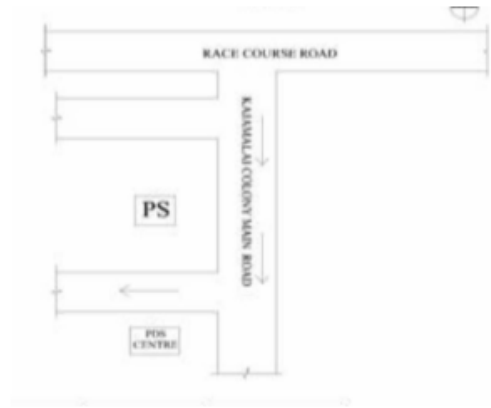

Google Map View

Polling Station Building Front View

**ELVEATION**

Polling Station Front View

**ELVEATION**

Cad View

Key MAP View

1 பெயர் : அண்ணாமலை தந்தை பெயர்: அழகப்பன் வீட்டு எண் : 1 வயது : 85 பாலினம் : ஆண் Photo is available	WJP0593228	2 பெயர் : உமையாள் கணவர் பெயர்: அண்ணாமலை வீட்டு எண் : 1 வயது : 81 பாலினம் : பெண் Photo is available	WJP0593210	3 பெயர் : மீனாட்சி கணவர் பெயர்: செல்லப்பன் வீட்டு எண் : 1 வயது : 66 பாலினம் : பெண் Photo is available	HTC8905176
4 பெயர் : ராஜரெத்தினம் தந்தை பெயர்: செல்லையன் வீட்டு எண் : 1 வயது : 64 பாலினம் : ஆண் Photo is available	WJP1382902	5 பெயர் : லீலா கணவர் பெயர்: தியாகராஜன் வீட்டு எண் : 1 வயது : 60 பாலினம் : பெண் Photo is available	WJP1772672	6 பெயர் : பவானி கணவர் பெயர்: குப்புசாமி வீட்டு எண் : 1 வயது : 59 பாலினம் : பெண் Photo is available	WJP0754317
7 பெயர் : பாலகிருஷ்ணன் தந்தை பெயர்: காள்ஸ்வரன் வீட்டு எண் : 1 வயது : 58 பாலினம் : ஆண் Photo is available	WRC1004084	8 பெயர் : ஈஸ்வரி கணவர் பெயர்: ராஜரெத்தினம் வீட்டு எண் : 1 வயது : 57 பாலினம் : பெண் Photo is available	WJP1382944	9 பெயர் : தேன்மொழி கணவர் பெயர்: மகேந்திரன் வீட்டு எண் : 1 வயது : 53 பாலினம் : பெண் Photo is available	WRC0400291
10 பெயர் : சுந்தரி கணவர் பெயர்: பாலகிருஷ்ணன் வீட்டு எண் : 1 வயது : 52 பாலினம் : பெண் Photo is available	HTC7187214	11 பெயர் : கீதா கணவர் பெயர்: ராஜா வீட்டு எண் : 1 வயது : 51 பாலினம் : பெண் Photo is available	WJP0347294	12 பெயர் : ஐயப்பன் தந்தை பெயர்: செல்வராஜ் வீட்டு எண் : 1 வயது : 47 பாலினம் : ஆண் Photo is available	WJP1162759
13 பெயர் : ராமநாதன் தந்தை பெயர்: செல்லப்பன் வீட்டு எண் : 1 வயது : 45 பாலினம் : ஆண் Photo is available	HTC9197088	14 பெயர் : பாஞ்சாலி கணவர் பெயர்: கதிர்வேல் வீட்டு எண் : 1 வயது : 41 பாலினம் : பெண் Photo is available	WJP1015718	15 பெயர் : விஜி கணவர் பெயர்: மாதவன் வீட்டு எண் : 1 வயது : 36 பாலினம் : பெண் Photo is available	WJP2020006
16 பெயர் : மேரி தயாநிதி தந்தை பெயர்: வினசென்ட் தியாகராஜன் வீட்டு எண் : 1 வயது : 35 பாலினம் : பெண் Photo is available	WJP0879858	17 பெயர் : மெர்சி பிரசாந்தி தந்தை பெயர்: வினசென்ட் தியாகராஜன் வீட்டு எண் : 1 வயது : 32 பாலினம் : பெண் Photo is available	WJP0879841	18 பெயர் : மகேஸ்வரி தந்தை பெயர்: மகேந்திரன் வீட்டு எண் : 1 வயது : 30 பாலினம் : பெண் Photo is available	WJP1162650
19 பெயர் : நளினி தந்தை பெயர்: மகேந்திரன் வீட்டு எண் : 1 வயது : 28 பாலினம் : பெண் Photo is available	WJP1275163	20 பெயர் : சிநேகா தந்தை பெயர்: பாலகிருஷ்ணன் வீட்டு எண் : 1 வயது : 28 பாலினம் : பெண் Photo is available	WJP2040368	21 பெயர் : தினேஷ் தந்தை பெயர்: பாலகிருஷ்ணன் வீட்டு எண் : 1 வயது : 24 பாலினம் : ஆண் Photo is available	WJP2040301
22 பெயர் : ஸ்ரீவித்யா தாயின் பெயர்: ராமதாஸ் வீட்டு எண் : 1/4 வயது : 23 பாலினம் : பெண் Photo is available	WJP2019628	23 பெயர் : வெங்கடேசன் தந்தை பெயர்: ரெங்கராஜன் வீட்டு எண் : 1-10B வயது : 63 பாலினம் : ஆண் Photo is available	HTC1071208	24 பெயர் : செல்வமதி கணவர் பெயர்: வெங்கடேசன் வீட்டு எண் : 1-10B வயது : 58 பாலினம் : பெண் Photo is available	HTC1071232
25 பெயர் : பாலாஜி தந்தை பெயர்: வெங்கடேசன் வீட்டு எண் : 1-10B வயது : 34 பாலினம் : ஆண் Photo is available	WJP0500579	26 பெயர் : ஸ்வஜனியா தந்தை பெயர்: வெங்கடேசன் வீட்டு எண் : 1-10B வயது : 28 பாலினம் : பெண் Photo is available	WJP1275239	27 பெயர் : ஞானசம்மந்தம் தந்தை பெயர்: மல்விங்கர் வீட்டு எண் : 2 வயது : 60 பாலினம் : ஆண் Photo is available	WJP0754283
28 பெயர் : பாக்கியலெட்சுமி கணவர் பெயர்: மூர்த்தி வீட்டு எண் : 2 வயது : 58 பாலினம் : பெண் Photo is available	WJP1524560	29 பெயர் : ஆல்பர்ட் ரிச்சேடு தந்தை பெயர்: ஆரோக்கிய சாமி வீட்டு எண் : 2 வயது : 33 பாலினம் : ஆண் Photo is available	WJP1087881	30 பெயர் : மீனாட்சி தந்தை பெயர்: மூர்த்தி வீட்டு எண் : 2 வயது : 33 பாலினம் : பெண் Photo is available	WJP1524578