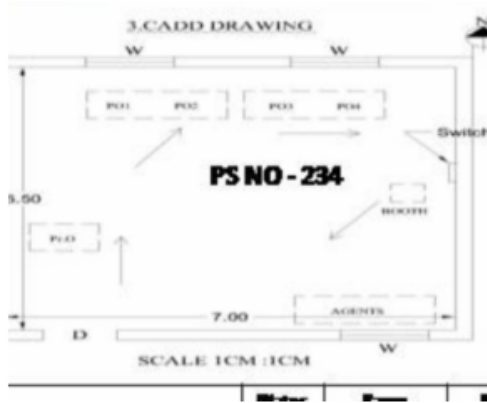

Google Map View

Polling Station Building Front View

Polling Station Front View

Cad View

Key MAP View

1 பெயர் : இராமசந்திரன் தந்தை பெயர்: அய்யாவு வீட்டு எண் : 1 வயது : 81 பாலினம் : ஆண் Photo is available	HTC7191737	2 பெயர் : சிங்கப்பெருமாள் தந்தை பெயர்: ராஜகோபால் வீட்டு எண் : 1 வயது : 79 பாலினம் : ஆண் Photo is available	WJP2150092	3 பெயர் : அருணாமணி தாயின் பெயர்: தங்காத்தாள் வீட்டு எண் : 1 வயது : 50 பாலினம் : ஆண் Photo is available	WJP0344812
# 4 பெயர் : சுவெரம் அருட்செல்வி சுவெர ராமசாமி மணியம்மை தந்தை பெயர்: சுவெர ராமசாமி மணியம்மை வீட்டு எண் : 1 வயது : 50 பாலினம் : பெண் Photo is available	WJP0344838	5 பெயர் : விஜயன் தந்தை பெயர்: இராமசந்திரன் வீட்டு எண் : 1 வயது : 46 பாலினம் : ஆண் Photo is available	HTC7191752	6 பெயர் : மாதவன் தந்தை பெயர்: இராமசந்திரன் வீட்டு எண் : 1 வயது : 43 பாலினம் : ஆண் Photo is available	HTC7191745
7 பெயர் : அன்பச்செல்வி கணவர் பெயர்: விஜயன் வீட்டு எண் : 1 வயது : 41 பாலினம் : பெண் Photo is available	WJP0229039	8 பெயர் : அஸ்வின் தந்தை பெயர்: வேலவன் வீட்டு எண் : 1 வயது : 28 பாலினம் : ஆண் Photo is available	WJP1275551	# 9 பெயர் : ச குருசாமி தந்தை பெயர்: சண்முகவேலு வீட்டு எண் : 2 வயது : 86 பாலினம் : ஆண் Photo is available	HTC1377654
# 10 பெயர் : பவுணம்பாள் கணவர் பெயர்: குருசாமி வீட்டு எண் : 2 வயது : 79 பாலினம் : பெண் Photo is available	HTC1377662	11 பெயர் : அமலி ஜெயராணி கணவர் பெயர்: ஜெரால்டு ஆரோக்கியராஜ் வீட்டு எண் : 2 வயது : 54 பாலினம் : பெண் Photo is available	WJP0368233	12 பெயர் : ஜெரால்டு ஆரோக்கியராஜ் தந்தை பெயர்: ராயப்பன் வீட்டு எண் : 2 வயது : 54 பாலினம் : ஆண் Photo is available	WJP1275361
13 பெயர் : ஆண்டு விமல் தந்தை பெயர்: விக்டர் வீட்டு எண் : 2 வயது : 30 பாலினம் : ஆண் Photo is available	WJP1275528	14 பெயர் : ஜாகீர் உசேன் தந்தை பெயர்: கரீம் வீட்டு எண் : 3 வயது : 57 பாலினம் : ஆண் Photo is available	WJP1088574	15 பெயர் : அஜிதா பாணு கணவர் பெயர்: ஜாகீர் உசேன் வீட்டு எண் : 3 வயது : 55 பாலினம் : பெண் Photo is available	WJP1088582
16 பெயர் : அஸ்பாக் பாரிஸ் தந்தை பெயர்: ஜாகீர் உசேன் வீட்டு எண் : 3 வயது : 28 பாலினம் : ஆண் Photo is available	WJP1275411	17 பெயர் : முகமது ரைகான் தந்தை பெயர்: திப்பு சுல்தான் வீட்டு எண் : பிளாட் எண் 3 வயது : 22 பாலினம் : ஆண் Photo is available	WJP2110401	18 பெயர் : ஹாதா சல்ஹா தந்தை பெயர்: ஜாகீர் உசேன் வீட்டு எண் : 3-1 வயது : 23 பாலினம் : பெண் Photo is available	WJP2082410
19 பெயர் : சம்பா கணவர் பெயர்: கல்சுரா வீட்டு எண் : 3-8 வயது : 88 பாலினம் : பெண் Photo is available	WJP1791672	20 பெயர் : சாமுவேல் தந்தை பெயர்: ஞானையா அய்யாதுரை வீட்டு எண் : 4 வயது : 79 பாலினம் : ஆண் Photo is available	HTC7189418	21 பெயர் : சாந்தா கணவர் பெயர்: சாமுவேல் வீட்டு எண் : 4 வயது : 78 பாலினம் : பெண் Photo is available	HTC7189392
22 பெயர் : ஆனி அடெல்லா ஜெயகுமாரி கணவர் பெயர்: சாமுவேல் வீட்டு எண் : 4 வயது : 51 பாலினம் : பெண் Photo is available	HTC7189400	23 பெயர் : ஜோசப் கமலதாஸ் தந்தை பெயர்: சாமுவேல் வீட்டு எண் : 4 வயது : 50 பாலினம் : ஆண் Photo is available	HTC7190630	24 பெயர் : மேரி பாணுசந்திரா தந்தை பெயர்: சாமுவேல் வீட்டு எண் : 4 வயது : 48 பாலினம் : பெண் Photo is available	HTC9144262
25 பெயர் : தர்மராஜ் தந்தை பெயர்: அய்யாதுரை வீட்டு எண் : 4-12 வயது : 76 பாலினம் : ஆண் Photo is available	HTC1204536	26 பெயர் : சுசிலா ஹெப்பிபா கணவர் பெயர்: தர்மராஜ் வீட்டு எண் : 4-12 வயது : 72 பாலினம் : பெண் Photo is available	WJP0593384	27 பெயர் : ஜீவராணி கணவர் பெயர்: கருப்பையா வீட்டு எண் : 5 வயது : 61 பாலினம் : பெண் Photo is available	WJP2028447
28 பெயர் : மலாதி கணவர் பெயர்: செந்தில் குமார் வீட்டு எண் : 5-3 வயது : 53 பாலினம் : பெண் Photo is available	WJP1088699	29 பெயர் : செந்தில் குமார் தந்தை பெயர்: மதிவாணன் வீட்டு எண் : 5-3 வயது : 52 பாலினம் : ஆண் Photo is available	WJP1088681	30 பெயர் : பிரிசில்லாக் கந்தராணி தந்தை பெயர்: ஞானயா பீட்டர் வீட்டு எண் : 7 வயது : 63 பாலினம் : பெண் Photo is available	WJP1791698