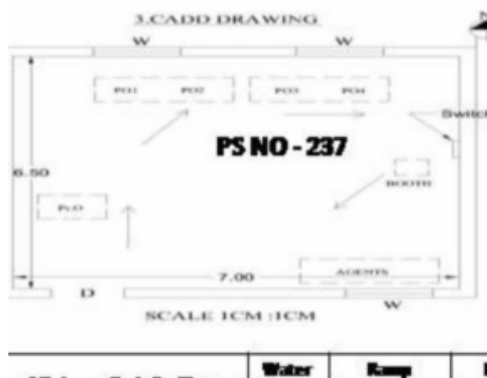

Google Map View

Polling Station Building Front View

Polling Station Front View

Cad View

Key MAP View

1 பெயர் : பார்த்திபன் தந்தை பெயர் : சண்முகம் வீட்டு எண் : 1 வயது : 62 பாலினம் : ஆண்	WJP2061489 Photo is available	2 பெயர் : கீதா கணவர் பெயர் : பார்த்திபன் வீட்டு எண் : 1 வயது : 55 பாலினம் : பெண்	WJP2061653 Photo is available	# 3 பெயர் : கே முழுஹமத் ஷாஃபி தந்தை பெயர் : இப்ராஹிம் வீட்டு எண் : 1 வயது : 49 பாலினம் : ஆண்	WJP1349307 Photo is available
4 பெயர் : முத்துக்குமார் தந்தை பெயர் : சுந்தரேசன் வீட்டு எண் : 1 வயது : 45 பாலினம் : ஆண்	WJP1163377 Photo is available	5 பெயர் : சரணியா தந்தை பெயர் : பார்த்திபன் வீட்டு எண் : 1 வயது : 38 பாலினம் : பெண்	WJP1017094 Photo is available	6 பெயர் : ஸ்ரீஸ் பிலிப் தந்தை பெயர் : ஸ்டான்லி கிரிஸ்டோபர் வீட்டு எண் : 2/1 வயது : 24 பாலினம் : ஆண்	WJP1848092 Photo is available
7 பெயர் : கார்த்திக் தாயின் பெயர் : கலாவதி வீட்டு எண் : 2-3 வயது : 46 பாலினம் : ஆண்	HTC8101172 Photo is available	8 பெயர் : விலாசினி கணவர் பெயர் : கார்த்திக் வீட்டு எண் : 2-3 வயது : 45 பாலினம் : பெண்	HTC8101180 Photo is available	9 பெயர் : கணேஷ் தந்தை பெயர் : ராஜகோபாலன் வீட்டு எண் : 2ஏ வயது : 55 பாலினம் : ஆண்	WJP2148351 Photo is available
10 பெயர் : சக்தி வேல் பாபு தந்தை பெயர் : முரசு வைத்தியநாதன் வீட்டு எண் : 2ஏ வயது : 43 பாலினம் : ஆண்	WJP2153666 Photo is available	11 பெயர் : சரோஜா கணவர் பெயர் : பரமசிவன் வீட்டு எண் : 3 வயது : 89 பாலினம் : பெண்	WJP1797158 Photo is available	12 பெயர் : சம்சாத் போகம் கணவர் பெயர் : ஜமால் முஹம்மத் வீட்டு எண் : 3 வயது : 68 பாலினம் : பெண்	SRB1874130 Photo is available
13 பெயர் : அஸ்மல் பர்வீன் தந்தை பெயர் : ரபீக் ஜான் வீட்டு எண் : 3 வயது : 29 பாலினம் : பெண்	WJP1276088 Photo is available	14 பெயர் : ஜூலியஸ் ரவீந்திரன் தந்தை பெயர் : ஜெயசீலன் வீட்டு எண் : 3/7 வயது : 66 பாலினம் : ஆண்	WJP2021095 Photo is available	15 பெயர் : ஜோஸபின் பியூலா பாக்கியமணி கணவர் பெயர் : ஜீரியஸ் ரவீந்திரன் வீட்டு எண் : 3/7 வயது : 63 பாலினம் : பெண்	WJP1226430 Photo is available
16 பெயர் : ஜெபா கிறிஸ்டிஸ்லா தந்தை பெயர் : ஜீலியஸ் ரவீந்திரன் வீட்டு எண் : 3/7 வயது : 29 பாலினம் : பெண்	WJP1226406 Photo is available	17 பெயர் : ஷமீம் பாணு கணவர் பெயர் : பாஜான் வீட்டு எண் : 4 வயது : 72 பாலினம் : பெண்	WJP2021087 Photo is available	18 பெயர் : ஜாகீர் ஜான் கணவர் பெயர் : ரீஹநா பாணு வீட்டு எண் : 4 வயது : 41 பாலினம் : பெண்	WJP2020725 Photo is available
19 பெயர் : விஜய் தந்தை பெயர் : முருகானந்தம் வீட்டு எண் : 4 வயது : 40 பாலினம் : ஆண்	WJP0349688 Photo is available	20 பெயர் : ரீஹநா பாணு கணவர் பெயர் : ஜஹீர் ஜான் வீட்டு எண் : 4 வயது : 33 பாலினம் : பெண்	WJP2019859 Photo is available	21 பெயர் : சந்திரமோகன் தந்தை பெயர் : முத்துகுமாரசாமி வீட்டு எண் : 4-5 வயது : 71 பாலினம் : ஆண்	WJP0165456 Photo is available
22 பெயர் : அருண்மொழி கணவர் பெயர் : சந்திரமோகன் வீட்டு எண் : 4-5 வயது : 65 பாலினம் : பெண்	WJP0165431 Photo is available	23 பெயர் : நஸிரா தந்தை பெயர் : அமீர்அலி வீட்டு எண் : 4-9 வயது : 46 பாலினம் : பெண்	WJP2153757 Photo is available	24 பெயர் : ஆப்ரின்சாரா தாயின் பெயர் : நஸிரா வீட்டு எண் : 4-9 வயது : 24 பாலினம் : பெண்	WJP2153740 Photo is available
25 பெயர் : அஜ்மல் ஜான் தந்தை பெயர் : நஸீரா வீட்டு எண் : 4-9 வயது : 23 பாலினம் : ஆண்	WJP2153872 Photo is available	26 பெயர் : ராஜேந்திரன் தந்தை பெயர் : நடேசன் வீட்டு எண் : 4-64 வயது : 69 பாலினம் : ஆண்	WJP0881664 Photo is available	27 பெயர் : இந்திராணி கணவர் பெயர் : ராஜேந்திரன் வீட்டு எண் : 4-64 வயது : 67 பாலினம் : பெண்	WJP0881599 Photo is available
28 பெயர் : சுதாகர் தந்தை பெயர் : திருநாவுக்கரசு வீட்டு எண் : 4/64 வயது : 46 பாலினம் : பெண்	WJP2034023 Photo is available	29 பெயர் : உமா மகேஸ்வரி கணவர் பெயர் : சுகந்த் வீட்டு எண் : 4-64 வயது : 38 பாலினம் : பெண்	WJP0881607 Photo is available	30 பெயர் : விஷால் கிருஷ்ணன் தந்தை பெயர் : ராதா கிருஷ்ணன் வீட்டு எண் : 4ஏ வயது : 34 பாலினம் : ஆண்	WRC0453902 Photo is available