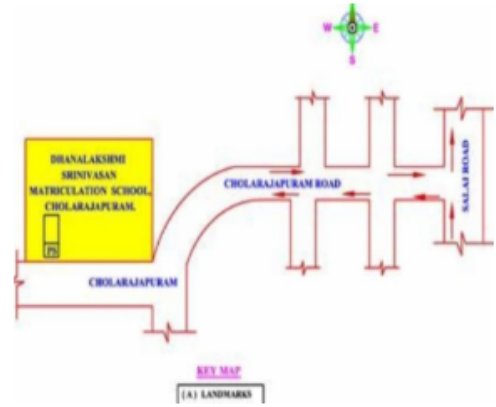

Google Map View

Polling Station Building Front View

Polling Station Front View

Cad View

Key MAP View

1 பெயர் : சரஸ்வதி கணவர் பெயர் : ராமசாமி வீட்டு எண் : 1 வயது : 71 பாலினம் : பெண்	WJP1598820 Photo is available	2 பெயர் : மோகன்ராஜ் தந்தை பெயர் : ராமசாமி வீட்டு எண் : 1 வயது : 44 பாலினம் : ஆண்	HTC6271894 Photo is available	3 பெயர் : தனம் கணவர் பெயர் : வெங்கடாஜலம் வீட்டு எண் : 1-1 வயது : 71 பாலினம் : பெண்	HTC6271134 Photo is available
4 பெயர் : கௌசல்யா கணவர் பெயர் : மோகன்ராஜ் வீட்டு எண் : 1-1 வயது : 40 பாலினம் : பெண்	WJP0015750 Photo is available	5 பெயர் : சுரேஷ் தந்தை பெயர் : ராமதாஸ் வீட்டு எண் : 2-1 வயது : 47 பாலினம் : ஆண்	HTC8306458 Photo is available	6 பெயர் : ஆனந்தி கணவர் பெயர் : சுரேஷ் வீட்டு எண் : 2-1 வயது : 44 பாலினம் : பெண்	HTC6271282 Photo is available
7 பெயர் : கவுசல் தந்தை பெயர் : சுரேஷ் ராமதாஸ் வீட்டு எண் : 2/1 வயது : 22 பாலினம் : ஆண்	WJP2107852 Photo is available	8 பெயர் : காஞ்சனா கணவர் பெயர் : செந்தில்முருகன் வீட்டு எண் : 2பி/2 வயது : 48 பாலினம் : பெண்	HTC9649526 Photo is available	9 பெயர் : இந்திரா கணவர் பெயர் : ஸ்ரீராமகுப்தா வீட்டு எண் : 3 வயது : 81 பாலினம் : பெண்	HTC9416470 Photo is available
10 பெயர் : ராஜ்கமல் தந்தை பெயர் : ரவிச்சந்திரன் வீட்டு எண் : 6 வயது : 34 பாலினம் : ஆண்	WJP0264218 Photo is available	11 பெயர் : மனோகர் தந்தை பெயர் : சண்முகம் பிள்ளை வீட்டு எண் : 8 வயது : 57 பாலினம் : ஆண்	WJP0613653 Photo is available	12 பெயர் : லெட்சுமி கணவர் பெயர் : மனோகர் வீட்டு எண் : 8 வயது : 56 பாலினம் : பெண்	HTC6182828 Photo is available
13 பெயர் : விஸ்வநாதன் தந்தை பெயர் : மாரியாப்பிள்ளை வீட்டு எண் : 8-1 வயது : 65 பாலினம் : ஆண்	HTC1005891 Photo is available	14 பெயர் : சகுந்தலா கணவர் பெயர் : விஸ்வநாதன் வீட்டு எண் : 8-1 வயது : 57 பாலினம் : பெண்	HTC1006808 Photo is available	15 பெயர் : தயாநிதி தந்தை பெயர் : ரவிச்சந்திரன் வீட்டு எண் : 8-15 வயது : 31 பாலினம் : ஆண்	WJP0927673 Photo is available
16 பெயர் : பாஞ்சாலி கணவர் பெயர் : அழகு வீட்டு எண் : 8A வயது : 74 பாலினம் : பெண்	WJP0571133 Photo is available	17 பெயர் : சுசிலா தந்தை பெயர் : செல்வப்பன் வீட்டு எண் : 8ஏ வயது : 68 பாலினம் : பெண்	WJP2288710 Photo is available	18 பெயர் : சரஸ்வதி கணவர் பெயர் : குணசேகரன் வீட்டு எண் : 8-A வயது : 51 பாலினம் : பெண்	WJP0015784 Photo is available
19 பெயர் : குமார் தந்தை பெயர் : பழனிசாமி வீட்டு எண் : 9 வயது : 53 பாலினம் : ஆண்	HTC6271340 Photo is available	20 பெயர் : சுப்புலெட்சுமி தந்தை பெயர் : பாலசுந்தரம் வீட்டு எண் : 9 வயது : 35 பாலினம் : பெண்	WJP0263566 Photo is available	21 பெயர் : பங்குமலி கணவர் பெயர் : வருண் குமார் வீட்டு எண் : 9 வயது : 32 பாலினம் : பெண்	WJP2063980 Photo is available
22 பெயர் : ரவிச்சந்திரன் தந்தை பெயர் : பாலகிருஷ்ணன் வீட்டு எண் : 11 வயது : 61 பாலினம் : ஆண்	HTC6275457 Photo is available	23 பெயர் : மகாலெட்சுமி கணவர் பெயர் : ரவிச்சந்திரன் வீட்டு எண் : 11 வயது : 56 பாலினம் : பெண்	HTC6275440 Photo is available	24 பெயர் : ராஜசேகர் தந்தை பெயர் : ரவிச்சந்திரன் வீட்டு எண் : 11 வயது : 38 பாலினம் : ஆண்	WJP0235176 Photo is available
25 பெயர் : ஆரிஃபா பாஹு கணவர் பெயர் : முகமது ஹக்கீம் வீட்டு எண் : 11 வயது : 28 பாலினம் : பெண்	WJP2256113 Photo is available	26 பெயர் : ஜெயபுத்ரி தந்தை பெயர் : ரவிச்சந்திரன் வீட்டு எண் : 11-6 வயது : 29 பாலினம் : பெண்	WJP1106145 Photo is available	27 பெயர் : சுகானந்தம் தந்தை பெயர் : வெங்கட்ராமன் வீட்டு எண் : 12 வயது : 66 பாலினம் : ஆண்	WJP1598846 Photo is available
28 பெயர் : விக்னேஷ் தந்தை பெயர் : சரவணன் வீட்டு எண் : 12 வயது : 29 பாலினம் : ஆண்	WJP1106160 Photo is available	29 பெயர் : வினோத் தந்தை பெயர் : சரவணன் வீட்டு எண் : 12 வயது : 26 பாலினம் : ஆண்	WJP1431592 Photo is available	30 பெயர் : பஞ்சவர்ணம் கணவர் பெயர் : பிரசன்னா வீட்டு எண் : 13 வயது : 56 பாலினம் : பெண்	WJP1598861 Photo is available