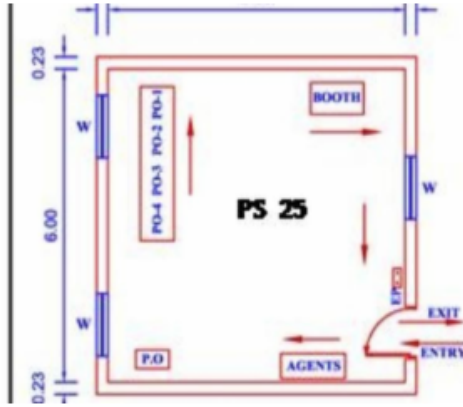

Google Map View

Polling Station Building Front View

Polling Station Front View

Cad View

Key MAP View

1 பெயர் : சரஸ்வதி கணவர் பெயர் : ராமசாமி வீட்டு எண் : 1 வயது : 71 பாலினம் : பெண்	WJP1598820 Photo is available	2 பெயர் : மோகன்ராஜ் தந்தை பெயர் : ராமசாமி வீட்டு எண் : 1 வயது : 44 பாலினம் : ஆண்	HTC6271894 Photo is available	3 பெயர் : தனம் கணவர் பெயர் : வெங்கடாஜலம் வீட்டு எண் : 1-1 வயது : 71 பாலினம் : பெண்	HTC6271134 Photo is available
4 பெயர் : கௌசல்யா கணவர் பெயர் : மோகன்ராஜ் வீட்டு எண் : 1-1 வயது : 40 பாலினம் : பெண்	WJP0015750 Photo is available	5 பெயர் : சுரேஷ் தந்தை பெயர் : ராமதாஸ் வீட்டு எண் : 2-1 வயது : 47 பாலினம் : ஆண்	HTC8306458 Photo is available	6 பெயர் : ஆனந்தி கணவர் பெயர் : சுரேஷ் வீட்டு எண் : 2-1 வயது : 44 பாலினம் : பெண்	HTC6271282 Photo is available
7 பெயர் : கவுசல் தந்தை பெயர் : சுரேஷ் ராமதாஸ் வீட்டு எண் : 2/1 வயது : 22 பாலினம் : ஆண்	WJP2107852 Photo is available	8 பெயர் : காஞ்சனா கணவர் பெயர் : செந்தில்முருகன் வீட்டு எண் : 2பி/2 வயது : 48 பாலினம் : பெண்	HTC9649526 Photo is available	9 பெயர் : இந்திரா கணவர் பெயர் : ஸ்ரீராமகுப்தா வீட்டு எண் : 3 வயது : 81 பாலினம் : பெண்	HTC9416470 Photo is available
10 பெயர் : ராஜ்கமல் தந்தை பெயர் : ரவிச்சந்திரன் வீட்டு எண் : 6 வயது : 34 பாலினம் : ஆண்	WJP0264218 Photo is available	11 பெயர் : மனோகர் தந்தை பெயர் : சண்முகம் பிள்ளை வீட்டு எண் : 8 வயது : 57 பாலினம் : ஆண்	WJP0613653 Photo is available	12 பெயர் : லெட்சுமி கணவர் பெயர் : மனோகர் வீட்டு எண் : 8 வயது : 56 பாலினம் : பெண்	HTC6182828 Photo is available
13 பெயர் : விஸ்வநாதன் தந்தை பெயர் : மாரியாப்பிள்ளை வீட்டு எண் : 8-1 வயது : 65 பாலினம் : ஆண்	HTC1005891 Photo is available	14 பெயர் : சகுந்தலா கணவர் பெயர் : விஸ்வநாதன் வீட்டு எண் : 8-1 வயது : 57 பாலினம் : பெண்	HTC1006808 Photo is available	15 பெயர் : தயாநிதி தந்தை பெயர் : ரவிச்சந்திரன் வீட்டு எண் : 8-15 வயது : 31 பாலினம் : ஆண்	WJP0927673 Photo is available
16 பெயர் : பாஞ்சாலி கணவர் பெயர் : அழகு வீட்டு எண் : 8A வயது : 74 பாலினம் : பெண்	WJP0571133 Photo is available	17 பெயர் : சுசிலா தந்தை பெயர் : செல்வப்பன் வீட்டு எண் : 8ஏ வயது : 68 பாலினம் : பெண்	WJP2288710 Photo is available	18 பெயர் : சரஸ்வதி கணவர் பெயர் : குணசேகரன் வீட்டு எண் : 8-A வயது : 51 பாலினம் : பெண்	WJP0015784 Photo is available
19 பெயர் : குமார் தந்தை பெயர் : பழனிசாமி வீட்டு எண் : 9 வயது : 53 பாலினம் : ஆண்	HTC6271340 Photo is available	20 பெயர் : சுப்புலெட்சுமி தந்தை பெயர் : பாலசுந்தரம் வீட்டு எண் : 9 வயது : 35 பாலினம் : பெண்	WJP0263566 Photo is available	21 பெயர் : பங்குமலி கணவர் பெயர் : வருண் குமார் வீட்டு எண் : 9 வயது : 32 பாலினம் : பெண்	WJP2063980 Photo is available
22 பெயர் : ரவிச்சந்திரன் தந்தை பெயர் : பாலகிருஷ்ணன் வீட்டு எண் : 11 வயது : 61 பாலினம் : ஆண்	HTC6275457 Photo is available	23 பெயர் : மகாலெட்சுமி கணவர் பெயர் : ரவிச்சந்திரன் வீட்டு எண் : 11 வயது : 56 பாலினம் : பெண்	HTC6275440 Photo is available	24 பெயர் : ராஜசேகர் தந்தை பெயர் : ரவிச்சந்திரன் வீட்டு எண் : 11 வயது : 38 பாலினம் : ஆண்	WJP0235176 Photo is available
25 பெயர் : ஆரிஃபா பாஹு கணவர் பெயர் : முகமது ஹக்கீம் வீட்டு எண் : 11 வயது : 28 பாலினம் : பெண்	WJP2256113 Photo is available	26 பெயர் : ஜெயபுத்ரி தந்தை பெயர் : ரவிச்சந்திரன் வீட்டு எண் : 11-6 வயது : 29 பாலினம் : பெண்	WJP1106145 Photo is available	27 பெயர் : சுகானந்தம் தந்தை பெயர் : வெங்கட்ராமன் வீட்டு எண் : 12 வயது : 66 பாலினம் : ஆண்	WJP1598846 Photo is available
28 பெயர் : விக்னேஷ் தந்தை பெயர் : சரவணன் வீட்டு எண் : 12 வயது : 29 பாலினம் : ஆண்	WJP1106160 Photo is available	29 பெயர் : வினோத் தந்தை பெயர் : சரவணன் வீட்டு எண் : 12 வயது : 26 பாலினம் : ஆண்	WJP1431592 Photo is available	30 பெயர் : பஞ்சவர்ணம் கணவர் பெயர் : பிரசன்னா வீட்டு எண் : 13 வயது : 56 பாலினம் : பெண்	WJP1598861 Photo is available