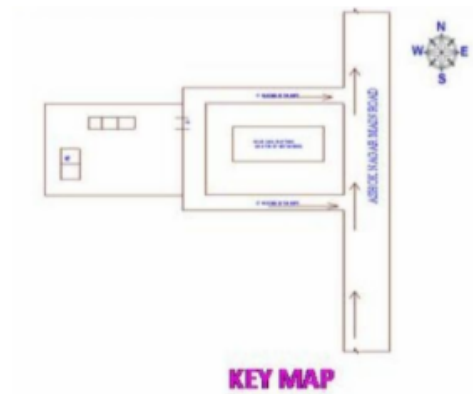

Google Map View

Polling Station Building Front View

Polling Station Front View

Cad View

Key MAP View

சட்டமன்றத் தொகுதியின் எண் மற்றும் பெயர் : 140-திருச்சிராப்பள்ளி(மேற்கு)
பிரிவு எண் மற்றும் பெயர் 1-திருச்சிராப்பள்ளி மாநகராட்சி, வார்டு 56 சமத்துவ நகர்