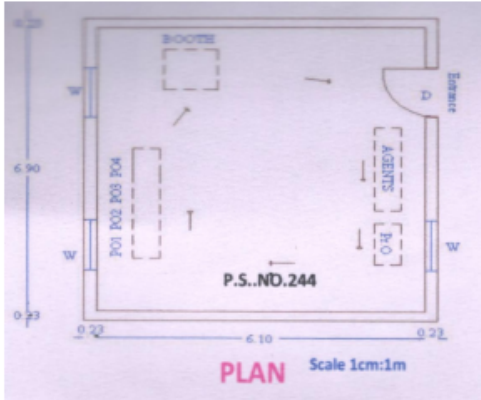

Google Map View

Polling Station Building Front View

Polling Station Front View

Cad View

Key MAP View

1 பெயர் : சிவாஜி தந்தை பெயர்: ரத்தினம் வீட்டு எண் : 1 வயது : 69 பாலினம் : ஆண்	WJP1019504 Photo is available	2 பெயர் : மோகன் தந்தை பெயர்: சிறுமணி வீட்டு எண் : 1 வயது : 63 பாலினம் : ஆண்	DVS6260343 Photo is available	3 பெயர் : பாணுமதி கணவர் பெயர்: சிவாஜி வீட்டு எண் : 1 வயது : 61 பாலினம் : பெண்	WJP0459149 Photo is available
4 பெயர் : எலிசபெத்ராணி கணவர் பெயர்: மோகன் வீட்டு எண் : 1 வயது : 51 பாலினம் : பெண்	DVS6260822 Photo is available	5 பெயர் : மல்லிகா கணவர் பெயர்: சசிகுமார் வீட்டு எண் : 1 வயது : 46 பாலினம் : பெண்	WJP0459040 Photo is available	6 பெயர் : மோகன் குமார ராஜா தந்தை பெயர்: சிவாஜி வீட்டு எண் : 1 வயது : 35 பாலினம் : ஆண்	WJP1019496 Photo is available
7 பெயர் : டெய்ட்டன் தந்தை பெயர்: டேவிட் ஜெயசுந்தர் வீட்டு எண் : 1 வயது : 34 பாலினம் : ஆண்	WJP0563684 Photo is available	8 பெயர் : ராஜகுமார் தந்தை பெயர்: சிவாஜி வீட்டு எண் : 1 வயது : 31 பாலினம் : ஆண்	WJP1019447 Photo is available	9 பெயர் : ராஜேஷ்குமார் தந்தை பெயர்: செந்தில்குமார் வீட்டு எண் : 1-16 வயது : 23 பாலினம் : ஆண்	WJP2094217 Photo is available
10 பெயர் : யோகா கணவர் பெயர்: ராஜா வீட்டு எண் : 2 வயது : 48 பாலினம் : பெண்	WJP0723239 Photo is available	11 பெயர் : கனகலெட்சுமி கணவர் பெயர்: கிருஷ்ணமூர்த்தி வீட்டு எண் : 2-1 வயது : 83 பாலினம் : பெண்	DVS6260434 Photo is available	12 பெயர் : பத்மாசனி கணவர் பெயர்: கிருஷ்ணமூர்த்தி வீட்டு எண் : 2-1 வயது : 63 பாலினம் : பெண்	DVS6262802 Photo is available
13 பெயர் : கோமதி கணவர் பெயர்: குமார் வீட்டு எண் : 2-1 வயது : 55 பாலினம் : பெண்	DVS6262786 Photo is available	14 பெயர் : கிரிதரன் தந்தை பெயர்: கிருஷ்ணமூர்த்தி வீட்டு எண் : 2-1 வயது : 55 பாலினம் : ஆண்	DVS9350885 Photo is available	15 பெயர் : உமாமகேஸ்வரி கணவர் பெயர்: கிரிதரன் வீட்டு எண் : 2-1 வயது : 53 பாலினம் : பெண்	DVS9350919 Photo is available
16 பெயர் : செல்வராணி கணவர் பெயர்: ஏசுதுரை வீட்டு எண் : 2-2 வயது : 66 பாலினம் : பெண்	DVS9042458 Photo is available	17 பெயர் : டேவிட்சன் தந்தை பெயர்: ஏசுதுரை வீட்டு எண் : 2-2 வயது : 40 பாலினம் : ஆண்	DVS6268098 Photo is available	18 பெயர் : சுப்புலெட்சுமி தந்தை பெயர்: பொன்னுசாமி வீட்டு எண் : 2-3 வயது : 69 பாலினம் : பெண்	DVS6263321 Photo is available
19 பெயர் : பிரகாஷ் தந்தை பெயர்: ராஜன் வீட்டு எண் : 2-3 வயது : 46 பாலினம் : ஆண்	DVS9042482 Photo is available	20 பெயர் : ஜெவினா மேபல் கணவர் பெயர்: டேவிட்சன் வீட்டு எண் : 2-94 வயது : 40 பாலினம் : பெண்	WJP2023547 Photo is available	21 பெயர் : இனிதாஏஞ்சலீன் தந்தை பெயர்: ஏசுதுரை வீட்டு எண் : 2-94 வயது : 38 பாலினம் : பெண்	DVS9406232 Photo is available
22 பெயர் : முனிஸ்வரன் இதரர் பெயர்: முத்துமுனியம்மாள் வீட்டு எண் : 2-94சி வயது : 39 பாலினம் : ஆண்	WJP1463637 Photo is available	23 பெயர் : ஜாகீர் உசேன் தந்தை பெயர்: ஷேக்தாபுத் வீட்டு எண் : 3 வயது : 55 பாலினம் : ஆண்	DVS9093386 Photo is available	24 பெயர் : யாஸ்மீன்பேகம் கணவர் பெயர்: ஜாகீர் உசேன் வீட்டு எண் : 3 வயது : 45 பாலினம் : பெண்	DVS9093394 Photo is available
25 பெயர் : மணிகண்டன் தந்தை பெயர்: வளையாபதி ராஜசேகர் வீட்டு எண் : 3 வயது : 25 பாலினம் : ஆண்	WJP1538461 Photo is available	26 பெயர் : சின்னதுரை தந்தை பெயர்: நாராயணசாமி வீட்டு எண் : 3-1 வயது : 76 பாலினம் : ஆண்	DVS9332651 Photo is available	27 பெயர் : லெட்சுமி கணவர் பெயர்: சின்னதுரை வீட்டு எண் : 3-1 வயது : 69 பாலினம் : பெண்	DVS9332669 Photo is available
28 பெயர் : லைலா பாணு ஜா தந்தை பெயர்: ஜாகீர் உசேன் ஷே வீட்டு எண் : 3 எஸ் எஸ் பாணு இல்லம், வயது : 23 பாலினம் : பெண்	WJP1990910 Photo is available	29 பெயர் : பெனஸீர் பாணு ஜா தந்தை பெயர்: ஜாகீர் உசேன் ஷே வீட்டு எண் : 3 எஸ் எஸ் பாணு இல்லம், வயது : 19 பாலினம் : பெண்	WJP2299287 Photo is available	30 பெயர் : சுப்ரமணியன் தந்தை பெயர்: தங்கவேல் வீட்டு எண் : 4 வயது : 78 பாலினம் : ஆண்	DVS6270722 Photo is available