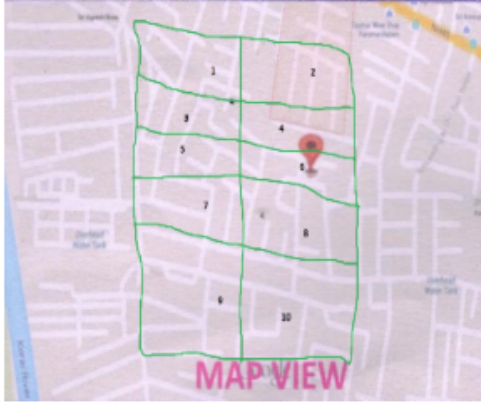

Nazri Naksha