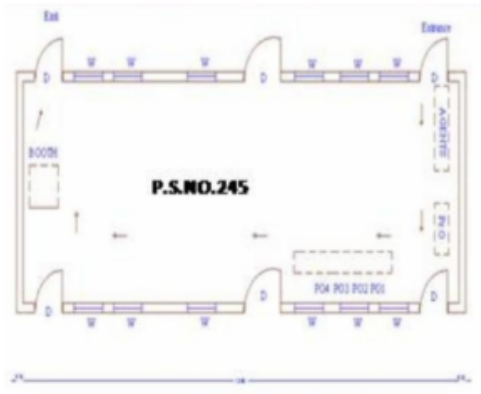

Google Map View

Polling Station Building Front View

Polling Station Front View

Cad View

Key MAP View

1 பெயர் : பெரியசாமி தந்தை பெயர் : மணியன் வீட்டு எண் : 1 வயது : 66 பாலினம் : ஆண்	WJP1772003 Photo is available	2 பெயர் : ஜெயராஜ் வெள்ளையன் தந்தை பெயர் : வெள்ளையன் வீட்டு எண் : 1 வயது : 65 பாலினம் : ஆண்	DVS1382423 Photo is available	3 பெயர் : பாக்கியம் கணவர் பெயர் : பெரியசாமி வீட்டு எண் : 1 வயது : 58 பாலினம் : பெண்	WJP1772011 Photo is available
4 பெயர் : ஜெயந்தி கணவர் பெயர் : மாரிமுத்து வீட்டு எண் : 1 வயது : 48 பாலினம் : பெண்	WJP0460253 Photo is available	5 பெயர் : திலீபன் தந்தை பெயர் : பெரியசாமி வீட்டு எண் : 1 வயது : 35 பாலினம் : ஆண்	WJP0761353 Photo is available	6 பெயர் : மோனிஷா தந்தை பெயர் : வாசு வீட்டு எண் : 1 வயது : 26 பாலினம் : பெண்	WJP1486513 Photo is available
7 பெயர் : ராஜா தந்தை பெயர் : வெள்ளையன் வீட்டு எண் : 1A வயது : 56 பாலினம் : ஆண்	DVS9151556 Photo is available	8 பெயர் : சுமதி கணவர் பெயர் : ராஜா வீட்டு எண் : 1A வயது : 47 பாலினம் : பெண்	WJP1772029 Photo is available	# 9 பெயர் : சுஜித் ராஜேந்திரன் தந்தை பெயர் : ராஜேந்திரன் வீட்டு எண் : 1-A வயது : 29 பாலினம் : ஆண்	WJP1206770 Photo is available
10 பெயர் : ரஞ்சித் தந்தை பெயர் : ராஜா வீட்டு எண் : 1-ஏ வயது : 29 பாலினம் : ஆண்	WJP1418839 Photo is available	11 பெயர் : சரண் தாயின் பெயர் : சுமதி வீட்டு எண் : 1பி வயது : 25 பாலினம் : ஆண்	WJP2094191 Photo is available	12 பெயர் : விஜயகுமார் தந்தை பெயர் : வேலு வீட்டு எண் : 2 வயது : 54 பாலினம் : ஆண்	WJP1020395 Photo is available
13 பெயர் : பிரபாகரன் தந்தை பெயர் : வீரமுத்து வீட்டு எண் : 2 வயது : 47 பாலினம் : ஆண்	DVS1382829 Photo is available	14 பெயர் : கண்ணன் தந்தை பெயர் : வீரமுத்து வீட்டு எண் : 2 வயது : 41 பாலினம் : ஆண்	DVS6271746 Photo is available	15 பெயர் : மஞ்சளா கணவர் பெயர் : கண்ணன் வீட்டு எண் : 2 வயது : 39 பாலினம் : பெண்	WJP1206796 Photo is available
16 பெயர் : அண்ணாத்துரை தந்தை பெயர் : நாராயணன் வீட்டு எண் : 3 வயது : 81 பாலினம் : ஆண்	WJP1773670 Photo is available	17 பெயர் : சந்திரக்கலா கணவர் பெயர் : அண்ணாத்துரை வீட்டு எண் : 3 வயது : 72 பாலினம் : பெண்	WJP1773688 Photo is available	18 பெயர் : கிஷோர் தந்தை பெயர் : மோகன் தாஸ் வீட்டு எண் : 3 வயது : 27 பாலினம் : ஆண்	WJP1409002 Photo is available
19 பெயர் : சோலையன் தந்தை பெயர் : அங்கமுத்து வீட்டு எண் : 4 வயது : 61 பாலினம் : ஆண்	WJP0761684 Photo is available	20 பெயர் : வெண்ணிலா கணவர் பெயர் : ஆனந்தகுமார் வீட்டு எண் : 4 வயது : 46 பாலினம் : பெண்	WJP0761403 Photo is available	21 பெயர் : சரண் குமார் தந்தை பெயர் : சோலையன் வீட்டு எண் : 4 வயது : 28 பாலினம் : ஆண்	WJP1278274 Photo is available
22 பெயர் : நிகில் முருகன் தந்தை பெயர் : ஆனந்தகுமார் வீட்டு எண் : 4 5 வயது : 24 பாலினம் : ஆண்	WJP1961853 Photo is available	23 பெயர் : கலையரசி கணவர் பெயர் : செல்வா குமார் வீட்டு எண் : 5 வயது : 49 பாலினம் : பெண்	XBG1990787 Photo is available	24 பெயர் : கோமதி கணவர் பெயர் : பாரதிராஜா வீட்டு எண் : 5 வயது : 39 பாலினம் : பெண்	WJP1165158 Photo is available
25 பெயர் : தினேஷ்குமார் தந்தை பெயர் : நடராஜன் வீட்டு எண் : 5 வயது : 37 பாலினம் : ஆண்	WJP0761676 Photo is available	26 பெயர் : கலைவாணி கணவர் பெயர் : தினேஷ் குமார் வீட்டு எண் : 5 வயது : 32 பாலினம் : பெண்	WJP2075133 Photo is available	27 பெயர் : ஸ்ரீகாந்த் பாலாஜி தந்தை பெயர் : செல்வா குமார் வீட்டு எண் : 5/7 வயது : 21 பாலினம் : ஆண்	XCX3723020 Photo is available
28 பெயர் : பிரசன்ன வெங்கடேஷ் கா செ தந்தை பெயர் : செல்வகுமார் கா வீட்டு எண் : 5/7 சுப்பிரமணியர் தெரு வயது : 20 பாலினம் : ஆண்	WJP2244937 Photo is available	29 பெயர் : பாலமுருகன் தந்தை பெயர் : கலியமூர்த்தி வீட்டு எண் : 5 ஏ வயது : 21 பாலினம் : ஆண்	WJP2268589 Photo is available	30 பெயர் : கல்யாணி கணவர் பெயர் : சோலையன் வீட்டு எண் : 6 வயது : 59 பாலினம் : பெண்	DVS6262414 Photo is available