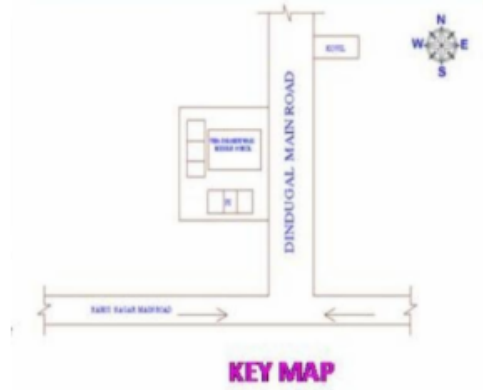

Google Map View

Polling Station Building Front View

Polling Station Front View

Cad View

Key MAP View

1 பெயர் : உதயன் தாயின் பெயர்: மாரியம்மாள் வீட்டு எண் : 6 வயது : 61 பாலினம் : ஆண்	DVS6262661 Photo is available	2 பெயர் : செல்லா கணவர் பெயர்: உதயன் வீட்டு எண் : 6 வயது : 51 பாலினம் : பெண்	DVS6264105 Photo is available	3 பெயர் : முத்துமாரி தந்தை பெயர்: நாகராஜன் வீட்டு எண் : 8 வயது : 41 பாலினம் : பெண்	DVS9093725 Photo is available
4 பெயர் : நந்தகுமார் தந்தை பெயர்: செந்தில் குமார் வீட்டு எண் : 8/4 வயது : 20 பாலினம் : ஆண்	WJP2175156 Photo is available	5 பெயர் : மீனாம்பாள் கணவர் பெயர்: கலிய பெருமாள் வீட்டு எண் : 9 வயது : 82 பாலினம் : பெண்	WJP0761833 Photo is available	6 பெயர் : யசோதா கணவர் பெயர்: வேலாயுதம் வீட்டு எண் : 9-1 வயது : 70 பாலினம் : பெண்	WJP1778083 Photo is available
7 பெயர் : ஹரிஹரன் தந்தை பெயர்: வேலாயுதம் வீட்டு எண் : 9-1 வயது : 43 பாலினம் : ஆண்	DVS9200411 Photo is available	8 பெயர் : சங்கர் தந்தை பெயர்: வேலாயுதம் வீட்டு எண் : 9-1 வயது : 39 பாலினம் : ஆண்	DVS6262141 Photo is available	9 பெயர் : மூர்த்தி தந்தை பெயர்: ராமு வீட்டு எண் : 11 வயது : 74 பாலினம் : ஆண்	WJP1778091 Photo is available
10 பெயர் : ஜெகதேஸ்வரி தந்தை பெயர்: மூர்த்தி வீட்டு எண் : 11 வயது : 43 பாலினம் : பெண்	DVS6267926 Photo is available	11 பெயர் : மணிகண்டன் தந்தை பெயர்: வைத்தி வீட்டு எண் : 11 வயது : 32 பாலினம் : ஆண்	WJP0886028 Photo is available	12 பெயர் : முத்துலெட்சுமி கணவர் பெயர்: மூர்த்தி வீட்டு எண் : 13-100 வயது : 67 பாலினம் : பெண்	WJP1778109 Photo is available
13 பெயர் : இந்திராணி கணவர் பெயர்: சுப்பிரமணி வீட்டு எண் : 15 வயது : 46 பாலினம் : பெண்	DVS6267892 Photo is available	14 பெயர் : கமலா கணவர் பெயர்: திருவெங்கடம் வீட்டு எண் : 16 வயது : 68 பாலினம் : பெண்	DVS6261648 Photo is available	15 பெயர் : ஜெகதாம்பாள் கணவர் பெயர்: ராஜகோபால் வீட்டு எண் : 16 வயது : 66 பாலினம் : பெண்	DVS6262513 Photo is available
16 பெயர் : விஜயா கணவர் பெயர்: ராஜேந்திரன் வீட்டு எண் : 18 வயது : 65 பாலினம் : பெண்	WJP0761825 Photo is available	17 பெயர் : விக்கேஷ் தந்தை பெயர்: பாலசுப்ரமணியன் வீட்டு எண் : 18-B வயது : 31 பாலினம் : ஆண்	WJP0885764 Photo is available	# 18 பெயர் : ஓ தீபக் தந்தை பெயர்: ஓமாந்தூர் வீட்டு எண் : 21 வயது : 32 பாலினம் : ஆண்	WJP0885749 Photo is available
19 பெயர் : திவாகர் தந்தை பெயர்: குமார் வீட்டு எண் : 21-2 வயது : 31 பாலினம் : ஆண்	WJP0885533 Photo is available	20 பெயர் : முருகானந்தம் தந்தை பெயர்: சேதுபதி வீட்டு எண் : 23 வயது : 26 பாலினம் : ஆண்	WJP2026839 Photo is available	21 பெயர் : தினேஷ்குமார் தந்தை பெயர்: விஸ்வநாதன் வீட்டு எண் : 26 வயது : 32 பாலினம் : ஆண்	WJP0886002 Photo is available
22 பெயர் : லட்சுமணன் தந்தை பெயர்: மகாவிங்கம் வீட்டு எண் : 39 வயது : 30 பாலினம் : ஆண்	WJP1020585 Photo is available	23 பெயர் : ஜீவிதா கணவர் பெயர்: பூபதி வீட்டு எண் : 46 வயது : 39 பாலினம் : பெண்	DVS6262067 Photo is available	24 பெயர் : கீர்த்திவாசன் பூபதி தந்தை பெயர்: பூபதி வீட்டு எண் : 46 வயது : 22 பாலினம் : ஆண்	WJP2248953 Photo is available
25 பெயர் : சிவனேஸ்வரி பூபதி தந்தை பெயர்: பூபதி வீட்டு எண் : 46 வயது : 20 பாலினம் : பெண்	WJP2214021 Photo is available	26 பெயர் : பூ தேவதர்ஷினி தந்தை பெயர்: பூபதி வீட்டு எண் : 46 வயது : 19 பாலினம் : பெண்	WJP2318764 Photo is available	27 பெயர் : தேவேந்திரன் தந்தை பெயர்: ஆனந்தன் வீட்டு எண் : 54 வயது : 33 பாலினம் : ஆண்	WJP0885913 Photo is available
28 பெயர் : பிரசாந்த் தந்தை பெயர்: பாஸ்கர் வீட்டு எண் : 57 வயது : 32 பாலினம் : ஆண்	WJP0885996 Photo is available	29 பெயர் : சுரேந்தர் தந்தை பெயர்: பிரகாஷ் வீட்டு எண் : 57 வயது : 32 பாலினம் : ஆண்	WJP0886010 Photo is available	30 பெயர் : சக்திவேல் தந்தை பெயர்: தனசீலம் வீட்டு எண் : 75 வயது : 39 பாலினம் : ஆண்	WJP0762070 Photo is available