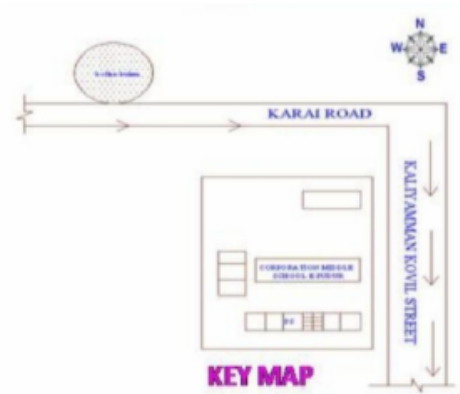

Cad View

Key MAP View