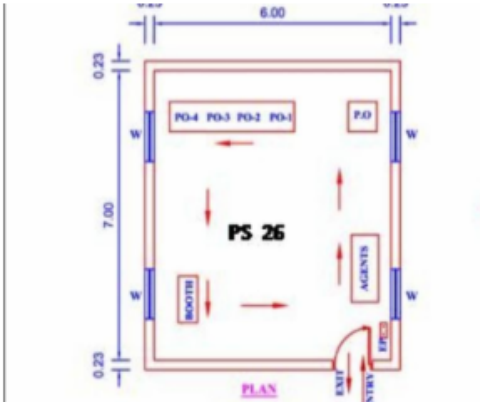

Google Map View

Polling Station Building Front View

Polling Station Front View

Cad View

Key MAP View

1 பெயர் : கௌரி கணவர் பெயர்: ராமமூர்த்தி வீட்டு எண் : 1-1 வயது : 76 பாலினம் : பெண்	HTC1133339 Photo is available	2 பெயர் : மதன்குமார் ரா தந்தை பெயர்: ராமமூர்த்தி வீட்டு எண் : 1-1 வயது : 52 பாலினம் : ஆண்	HTC1150457 Photo is available	3 பெயர் : திலீங்குமார் ரா தந்தை பெயர்: ராமமூர்த்தி வீட்டு எண் : 1-1 வயது : 50 பாலினம் : ஆண்	HTC1165117 Photo is available
4 பெயர் : மீனாகுமாரி தந்தை பெயர்: ராமமூர்த்தி வீட்டு எண் : 1-1 வயது : 41 பாலினம் : பெண்	HTC6277321 Photo is available	5 பெயர் : ரஞ்சித் தந்தை பெயர்: சரவணன் வீட்டு எண் : 1-3 வயது : 38 பாலினம் : ஆண்	WJP0472902 Photo is available	6 பெயர் : சரோஜா கணவர் பெயர்: உலகநாதன் வீட்டு எண் : 1A-2 வயது : 76 பாலினம் : பெண்	WJP0794263 Photo is available
7 பெயர் : சுரேஷ் தந்தை பெயர்: உலகநாதன் வீட்டு எண் : 1A-2 வயது : 50 பாலினம் : ஆண்	WJP0794248 Photo is available	8 பெயர் : வனிதா கணவர் பெயர்: ராஜேஷ்கண்ணா வீட்டு எண் : 1-D வயது : 42 பாலினம் : பெண்	WJP1290352 Photo is available	9 பெயர் : யோகாம்பாள் கணவர் பெயர்: சுரேந்திரபாபு வீட்டு எண் : 2 வயது : 66 பாலினம் : பெண்	HTC6277990 Photo is available
10 பெயர் : விஜயப்பிரியா தந்தை பெயர்: சுரேந்திரபாபு வீட்டு எண் : 2 வயது : 38 பாலினம் : பெண்	HTC7514359 Photo is available	11 பெயர் : பிலிப் அரவிந்த் குமார் தந்தை பெயர்: ஏபினசர் வீட்டு எண் : 2-4 வயது : 62 பாலினம் : ஆண்	WJP2071082 Photo is available	12 பெயர் : சரவணன் தந்தை பெயர்: பஞ்சநாதன் வீட்டு எண் : 3 வயது : 78 பாலினம் : ஆண்	WJP1601699 Photo is available
13 பெயர் : மீரா கணவர் பெயர்: சரவணன் வீட்டு எண் : 3 வயது : 67 பாலினம் : பெண்	WJP1601707 Photo is available	14 பெயர் : பிரகாஷ் தந்தை பெயர்: தனபாலன் வீட்டு எண் : 3 வயது : 36 பாலினம் : ஆண்	WJP0264424 Photo is available	15 பெயர் : பிரீத்தி தந்தை பெயர்: பூந்தரன் வீட்டு எண் : 3 வயது : 35 பாலினம் : பெண்	WJP0264499 Photo is available
16 பெயர் : தனபால் தந்தை பெயர்: பஞ்சநாதன் வீட்டு எண் : 3-1 வயது : 75 பாலினம் : ஆண்	WJP1601715 Photo is available	17 பெயர் : சாந்தி கணவர் பெயர்: தனபால் வீட்டு எண் : 3-1 வயது : 63 பாலினம் : பெண்	WJP1601723 Photo is available	18 பெயர் : சுரேந்திரன் தந்தை பெயர்: தனபால் வீட்டு எண் : 3-1 வயது : 40 பாலினம் : ஆண்	HTC6276133 Photo is available
19 பெயர் : பிரவீன் தந்தை பெயர்: சுரேஸ் வீட்டு எண் : 3-32 வயது : 26 பாலினம் : ஆண்	WJP1456482 Photo is available	20 பெயர் : சக்திவேல் தந்தை பெயர்: பழனிவேல் வீட்டு எண் : 5-1 வயது : 55 பாலினம் : ஆண்	HTC0977587 Photo is available	21 பெயர் : தனலெட்சுமி கணவர் பெயர்: சக்திவேல் வீட்டு எண் : 5-1 வயது : 44 பாலினம் : பெண்	HTC6277123 Photo is available
22 பெயர் : வெங்கட்ராமன் தந்தை பெயர்: ராமசாமி வீட்டு எண் : 7 வயது : 85 பாலினம் : ஆண்	WJP0571174 Photo is available	23 பெயர் : ஆனந்தவள்ளி கணவர் பெயர்: பாலசுப்ரமணியன் வீட்டு எண் : 7 வயது : 84 பாலினம் : பெண்	WJP0794065 Photo is available	24 பெயர் : நிர்மலாராமன் கணவர் பெயர்: ராமன் வீட்டு எண் : 7 வயது : 66 பாலினம் : பெண்	WJP1601756 Photo is available
25 பெயர் : உஷா கிருஷ்ணமூர்த்தி கணவர் பெயர்: கிருஷ்ணமூர்த்தி வீட்டு எண் : 7 வயது : 53 பாலினம் : பெண்	WJP0794230 Photo is available	26 பெயர் : பிரபாவதி கணவர் பெயர்: பிரசன்னன் வீட்டு எண் : 7 வயது : 44 பாலினம் : பெண்	WJP1235308 Photo is available	27 பெயர் : காமாச்சி தந்தை பெயர்: ராமன் வீட்டு எண் : 7 வயது : 42 பாலினம் : பெண்	HTC6276935 Photo is available
28 பெயர் : காயத்ரி தந்தை பெயர்: ராமன் வீட்டு எண் : 7 வயது : 37 பாலினம் : பெண்	HTC9599440 Photo is available	29 பெயர் : கிருத்திகா சு தந்தை பெயர்: சுப்பிரமணி வீட்டு எண் : 8 வயது : 21 பாலினம் : பெண்	WJP2218170 Photo is available	30 பெயர் : பிரகதி தந்தை பெயர்: செல்வராஜ் வீட்டு எண் : 9-2 வயது : 28 பாலினம் : பெண்	WJP1235266 Photo is available