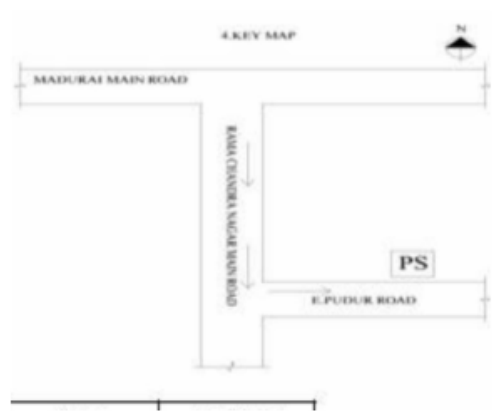

Google Map View

Polling Station Building Front View

Polling Station Front View

Cad View

Key MAP View

1 பெயர் : சுரேஷ்குமார் தந்தை பெயர்: சுருளிராஜன் வீட்டு எண் : 1 வயது : 35 பாலினம் : ஆண்	WJP0771808 Photo is available	2 பெயர் : கிருத்திகா தந்தை பெயர்: சுருளிராஜன் வீட்டு எண் : 1 வயது : 34 பாலினம் : பெண்	WJP0772368 Photo is available	3 பெயர் : ஹரி கார்த்திக் தந்தை பெயர்: நாகராஜன் வீட்டு எண் : 1 வயது : 25 பாலினம் : ஆண்	WJP1463314 Photo is available
4 பெயர் : ராமச்சந்திரன் தந்தை பெயர்: திருவாத்திஅடிமை வீட்டு எண் : 1-1 வயது : 65 பாலினம் : ஆண்	DVS6376396 Photo is available	5 பெயர் : ரெஜினா கணவர் பெயர்: ராமச்சந்திரன் வீட்டு எண் : 1-1 வயது : 61 பாலினம் : பெண்	WJP1810563 Photo is available	6 பெயர் : இந்திராணி கணவர் பெயர்: நாகராஜன் வீட்டு எண் : 1-1 வயது : 56 பாலினம் : பெண்	DVS1651850 Photo is available
7 பெயர் : நரத்தனா தந்தை பெயர்: ராமச்சந்திரன் வீட்டு எண் : 1-1 வயது : 38 பாலினம் : பெண்	WJP0892224 Photo is available	8 பெயர் : ரெத்தினம் தந்தை பெயர்: வெங்கடகிருஷ்ணன் வீட்டு எண் : 1-2 வயது : 76 பாலினம் : ஆண்	DVS1286772 Photo is available	9 பெயர் : அமரவள்ளி கணவர் பெயர்: ரெத்தினம் வீட்டு எண் : 1-2 வயது : 72 பாலினம் : பெண்	DVS6376099 Photo is available
10 பெயர் : செல்வபுவனேஷ் தந்தை பெயர்: ரெத்தினம் வீட்டு எண் : 1-2 வயது : 47 பாலினம் : ஆண்	DVS1655083 Photo is available	11 பெயர் : பாபுவெங்கடேஷ் தந்தை பெயர்: ரெத்தினம் வீட்டு எண் : 1-2 வயது : 45 பாலினம் : ஆண்	DVS1635051 Photo is available	12 பெயர் : செல்லம் மாணிக்கம் கணவர் பெயர்: மாணிக்கம் வீட்டு எண் : 2-1 வயது : 84 பாலினம் : பெண்	WJP1810571 Photo is available
13 பெயர் : அருண் தந்தை பெயர்: மாணிக்கம் வீட்டு எண் : 2-1 வயது : 53 பாலினம் : ஆண்	DVS6374383 Photo is available	14 பெயர் : ஜெயந்தி கணவர் பெயர்: முத்துகிருஷ்ணன் வீட்டு எண் : 3 வயது : 35 பாலினம் : பெண்	WJP1281112 Photo is available	15 பெயர் : குமுதவள்ளி கணவர் பெயர்: பாலகிருஷ்ணன் வீட்டு எண் : 4 வயது : 70 பாலினம் : பெண்	DVS9247099 Photo is available
16 பெயர் : ஜெயசீலன் தந்தை பெயர்: பாலகிருஷ்ணன் வீட்டு எண் : 4 வயது : 50 பாலினம் : ஆண்	DVS6377006 Photo is available	17 பெயர் : முரளி தந்தை பெயர்: பாலகிருஷ்ணன் வீட்டு எண் : 4 வயது : 47 பாலினம் : ஆண்	DVS6377600 Photo is available	18 பெயர் : சசிகலா கணவர் பெயர்: ஜெயசீலன் வீட்டு எண் : 4 வயது : 46 பாலினம் : பெண்	DVS6376990 Photo is available
19 பெயர் : நவீன் தந்தை பெயர்: கோவிந்தராசு வீட்டு எண் : 4-1 வயது : 27 பாலினம் : ஆண்	WJP1394378 Photo is available	20 பெயர் : கோவிந்தராசு தந்தை பெயர்: மணிவேல் வீட்டு எண் : 4A வயது : 57 பாலினம் : ஆண்	DVS1651306 Photo is available	21 பெயர் : கவிதா கணவர் பெயர்: கோவிந்தராசு வீட்டு எண் : 4A வயது : 50 பாலினம் : பெண்	WJP1810589 Photo is available
22 பெயர் : ராமசாமி தந்தை பெயர்: முத்துசாமி வீட்டு எண் : 5-4 வயது : 77 பாலினம் : ஆண்	WJP1810597 Photo is available	23 பெயர் : சரோஜ் கணவர் பெயர்: ராமசாமி வீட்டு எண் : 5-4 வயது : 68 பாலினம் : பெண்	DVS6376073 Photo is available	24 பெயர் : முத்துகிருஷ்ணன் தந்தை பெயர்: ராமசாமி வீட்டு எண் : 5-4 வயது : 46 பாலினம் : ஆண்	DVS6375513 Photo is available
25 பெயர் : பத்மாவதி கணவர் பெயர்: கிருஷ்ணமூர்த்தி வீட்டு எண் : 5-14-B வயது : 62 பாலினம் : பெண்	WJP1810605 Photo is available	26 பெயர் : மூர்த்தி தந்தை பெயர்: தைலான் பிள்ளை வீட்டு எண் : 7-14B வயது : 71 பாலினம் : ஆண்	WJP0509679 Photo is available	27 பெயர் : தனலெட்சுமி கணவர் பெயர்: மூர்த்தி வீட்டு எண் : 7-14B வயது : 63 பாலினம் : பெண்	WJP0509703 Photo is available
28 பெயர் : முகுந்தன் தந்தை பெயர்: மூர்த்தி வீட்டு எண் : 7-14B வயது : 41 பாலினம் : ஆண்	WJP0509695 Photo is available	29 பெயர் : ருபேஷ்குமார் தந்தை பெயர்: மூர்த்தி வீட்டு எண் : 7-14B வயது : 39 பாலினம் : ஆண்	WJP0509687 Photo is available	30 பெயர் : ராஜேஷ்குமார் தந்தை பெயர்: வடிவேல் வீட்டு எண் : 8-14 வயது : 51 பாலினம் : ஆண்	WJP1349844 Photo is available