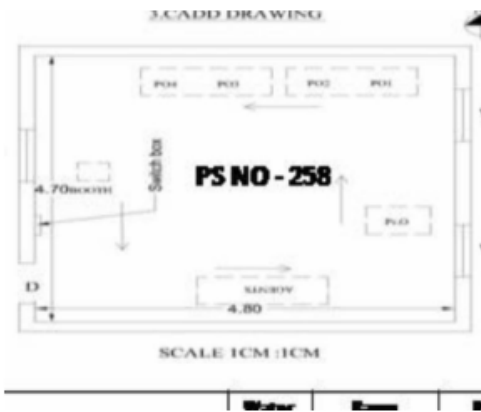

Google Map View

Polling Station Building Front View

Polling Station Front View

Cad View

Key MAP View

1 பெயர் : சுரேஷ்குமார் தந்தை பெயர்: சுருளிராஜன் வீட்டு எண் : 1 வயது : 35 பாலினம் : ஆண்	WJP0771808 Photo is available	2 பெயர் : கிருத்திகா தந்தை பெயர்: சுருளிராஜன் வீட்டு எண் : 1 வயது : 34 பாலினம் : பெண்	WJP0772368 Photo is available	3 பெயர் : ஹரி கார்த்திக் தந்தை பெயர்: நாகராஜன் வீட்டு எண் : 1 வயது : 25 பாலினம் : ஆண்	WJP1463314 Photo is available
4 பெயர் : ராமச்சந்திரன் தந்தை பெயர்: திருவாத்திஅடிமை வீட்டு எண் : 1-1 வயது : 65 பாலினம் : ஆண்	DVS6376396 Photo is available	5 பெயர் : ரெஜினா கணவர் பெயர்: ராமச்சந்திரன் வீட்டு எண் : 1-1 வயது : 61 பாலினம் : பெண்	WJP1810563 Photo is available	6 பெயர் : இந்திராணி கணவர் பெயர்: நாகராஜன் வீட்டு எண் : 1-1 வயது : 56 பாலினம் : பெண்	DVS1651850 Photo is available
7 பெயர் : நரத்தனா தந்தை பெயர்: ராமச்சந்திரன் வீட்டு எண் : 1-1 வயது : 38 பாலினம் : பெண்	WJP0892224 Photo is available	8 பெயர் : ரெத்தினம் தந்தை பெயர்: வெங்கடகிருஷ்ணன் வீட்டு எண் : 1-2 வயது : 76 பாலினம் : ஆண்	DVS1286772 Photo is available	9 பெயர் : அமரவள்ளி கணவர் பெயர்: ரெத்தினம் வீட்டு எண் : 1-2 வயது : 72 பாலினம் : பெண்	DVS6376099 Photo is available
10 பெயர் : செல்வபுவனேஷ் தந்தை பெயர்: ரெத்தினம் வீட்டு எண் : 1-2 வயது : 47 பாலினம் : ஆண்	DVS1655083 Photo is available	11 பெயர் : பாபுவெங்கடேஷ் தந்தை பெயர்: ரெத்தினம் வீட்டு எண் : 1-2 வயது : 45 பாலினம் : ஆண்	DVS1635051 Photo is available	12 பெயர் : செல்லம் மாணிக்கம் கணவர் பெயர்: மாணிக்கம் வீட்டு எண் : 2-1 வயது : 84 பாலினம் : பெண்	WJP1810571 Photo is available
13 பெயர் : அருண் தந்தை பெயர்: மாணிக்கம் வீட்டு எண் : 2-1 வயது : 53 பாலினம் : ஆண்	DVS6374383 Photo is available	14 பெயர் : ஜெயந்தி கணவர் பெயர்: முத்துகிருஷ்ணன் வீட்டு எண் : 3 வயது : 35 பாலினம் : பெண்	WJP1281112 Photo is available	15 பெயர் : குமுதவள்ளி கணவர் பெயர்: பாலகிருஷ்ணன் வீட்டு எண் : 4 வயது : 70 பாலினம் : பெண்	DVS9247099 Photo is available
16 பெயர் : ஜெயசீலன் தந்தை பெயர்: பாலகிருஷ்ணன் வீட்டு எண் : 4 வயது : 50 பாலினம் : ஆண்	DVS6377006 Photo is available	17 பெயர் : முரளி தந்தை பெயர்: பாலகிருஷ்ணன் வீட்டு எண் : 4 வயது : 47 பாலினம் : ஆண்	DVS6377600 Photo is available	18 பெயர் : சசிகலா கணவர் பெயர்: ஜெயசீலன் வீட்டு எண் : 4 வயது : 46 பாலினம் : பெண்	DVS6376990 Photo is available
19 பெயர் : நவீன் தந்தை பெயர்: கோவிந்தராசு வீட்டு எண் : 4-1 வயது : 27 பாலினம் : ஆண்	WJP1394378 Photo is available	20 பெயர் : கோவிந்தராசு தந்தை பெயர்: மணிவேல் வீட்டு எண் : 4A வயது : 57 பாலினம் : ஆண்	DVS1651306 Photo is available	21 பெயர் : கவிதா கணவர் பெயர்: கோவிந்தராசு வீட்டு எண் : 4A வயது : 50 பாலினம் : பெண்	WJP1810589 Photo is available
22 பெயர் : ராமசாமி தந்தை பெயர்: முத்துசாமி வீட்டு எண் : 5-4 வயது : 77 பாலினம் : ஆண்	WJP1810597 Photo is available	23 பெயர் : சரோஜ் கணவர் பெயர்: ராமசாமி வீட்டு எண் : 5-4 வயது : 68 பாலினம் : பெண்	DVS6376073 Photo is available	24 பெயர் : முத்துகிருஷ்ணன் தந்தை பெயர்: ராமசாமி வீட்டு எண் : 5-4 வயது : 46 பாலினம் : ஆண்	DVS6375513 Photo is available
25 பெயர் : பத்மாவதி கணவர் பெயர்: கிருஷ்ணமூர்த்தி வீட்டு எண் : 5-14-B வயது : 62 பாலினம் : பெண்	WJP1810605 Photo is available	26 பெயர் : மூர்த்தி தந்தை பெயர்: தைலான் பிள்ளை வீட்டு எண் : 7-14B வயது : 71 பாலினம் : ஆண்	WJP0509679 Photo is available	27 பெயர் : தனலெட்சுமி கணவர் பெயர்: மூர்த்தி வீட்டு எண் : 7-14B வயது : 63 பாலினம் : பெண்	WJP0509703 Photo is available
28 பெயர் : முகுந்தன் தந்தை பெயர்: மூர்த்தி வீட்டு எண் : 7-14B வயது : 41 பாலினம் : ஆண்	WJP0509695 Photo is available	29 பெயர் : ருபேஷ்குமார் தந்தை பெயர்: மூர்த்தி வீட்டு எண் : 7-14B வயது : 39 பாலினம் : ஆண்	WJP0509687 Photo is available	30 பெயர் : ராஜேஷ்குமார் தந்தை பெயர்: வடிவேல் வீட்டு எண் : 8-14 வயது : 51 பாலினம் : ஆண்	WJP1349844 Photo is available