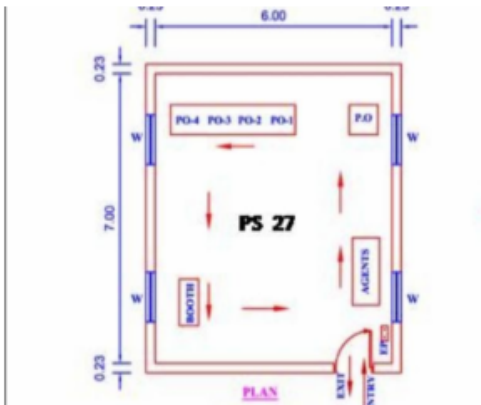

Google Map View

Polling Station Building Front View

Polling Station Front View

Cad View

Key MAP View

1	HTC0976480	பெயர் : கல்யாணசுந்தரம் தந்தை பெயர்: அழகப்பதேவர் வீட்டு எண் : 1 வயது : 83 பாலினம் : ஆண்	Photo is available	2	HTC6277479	பெயர் : மீனாட்சி கணவர் பெயர்: கல்யாணசுந்தரம் வீட்டு எண் : 1 வயது : 69 பாலினம் : பெண்	Photo is available	3	HTC6646244	பெயர் : பத்மநாபன் தந்தை பெயர்: விவேகானந்தன் வீட்டு எண் : 1 வயது : 59 பாலினம் : ஆண்	Photo is available
4	HTC9583444	பெயர் : அழகம்மைதேவி தந்தை பெயர்: கல்யாணசுந்தரம் வீட்டு எண் : 1 வயது : 49 பாலினம் : பெண்	Photo is available	5	WJP0514208	பெயர் : ரெங்கராஜன் தாயின் பெயர்: ஈஸ்வரி வீட்டு எண் : 1 வயது : 34 பாலினம் : ஆண்	Photo is available	6	WJP2017903	பெயர் : ஜானகி தந்தை பெயர்: பத்மநாபன் வீட்டு எண் : 1 வயது : 23 பாலினம் : பெண்	Photo is available
7	WJP2130003	பெயர் : க பாண்டிமீனா கணவர் பெயர்: ரெங்கராஜன் வீட்டு எண் : 1/1 வயது : 32 பாலினம் : பெண்	Photo is available	8	HTC8300261	பெயர் : சாதிக்பாஷா தந்தை பெயர்: அப்துல் லதீப் வீட்டு எண் : 1b வயது : 55 பாலினம் : ஆண்	Photo is available	9	WJP0908111	பெயர் : சோபின் பாணு கணவர் பெயர்: சாதிக் பாடஷா வீட்டு எண் : 1B வயது : 50 பாலினம் : பெண்	Photo is available
10	WJP2280048	பெயர் : ராமசாமி தந்தை பெயர்: பெருமாள் வீட்டு எண் : 2 வயது : 69 பாலினம் : ஆண்	Photo is available	11	WJP0614701	பெயர் : ஜெயராஜ் தந்தை பெயர்: பன்னீர்செல்வம் வீட்டு எண் : 2 வயது : 44 பாலினம் : ஆண்	Photo is available	12	WJP0614826	பெயர் : அனுபிரியா தந்தை பெயர்: ராஜசேகர் வீட்டு எண் : 2 வயது : 32 பாலினம் : பெண்	Photo is available
13	WJP2101111	பெயர் : வாசனாமணி கணவர் பெயர்: அந்தோணி சிவம் வீட்டு எண் : 2/4 வயது : 79 பாலினம் : பெண்	Photo is available	14	WJP2106086	பெயர் : பெலிசியா கணவர் பெயர்: சிவகுமார் வீட்டு எண் : 2/4 வயது : 54 பாலினம் : பெண்	Photo is available	15	WJP2106482	பெயர் : பிரியா தந்தை பெயர்: அந்தோணி சிவம் வீட்டு எண் : 2/4 வயது : 49 பாலினம் : பெண்	Photo is available
16	WJP2106300	பெயர் : அஸ்வத் தந்தை பெயர்: சிவகுமார் வீட்டு எண் : 2/4 வயது : 23 பாலினம் : ஆண்	Photo is available	17	WJP1497874	பெயர் : அட்சயா தந்தை பெயர்: ராஜ்குமார் வீட்டு எண் : 2/35 வயது : 26 பாலினம் : பெண்	Photo is available	18	WJP2061778	பெயர் : அருண்யா தந்தை பெயர்: ராஜா ராஜன் வீட்டு எண் : 2/35 வயது : 23 பாலினம் : பெண்	Photo is available
19	WJP2289999	பெயர் : அஷ்வின் தந்தை பெயர்: ராஜராஜன் வீட்டு எண் : 2/35 வயது : 19 பாலினம் : ஆண்	Photo is available	20	WJP1602978	பெயர் : சுந்தரி கணவர் பெயர்: முனியசாமி வீட்டு எண் : 3 வயது : 58 பாலினம் : பெண்	Photo is available	21	WJP2068856	பெயர் : ரிஷி பிரசாத் புருஷோத்தமன் தந்தை பெயர்: புருஷோத்தமன் ராஜகோபால் வீட்டு எண் : 3 வயது : 22 பாலினம் : ஆண்	Photo is available
22	WJP1493204	பெயர் : கலாம்பாஷா தந்தை பெயர்: இஸ்மாயில் வீட்டு எண் : 04 வயது : 44 பாலினம் : ஆண்	Photo is available	23	WJP1493162	பெயர் : சல்மா கணவர் பெயர்: கலாம்பாஷா வீட்டு எண் : 04 வயது : 43 பாலினம் : பெண்	Photo is available	24	WJP2206019	பெயர் : ஷஃப்ரின் தந்தை பெயர்: கலாம்பாஷா வீட்டு எண் : 4 வயது : 21 பாலினம் : பெண்	Photo is available
25	WJP1354000	பெயர் : பிரேம்குமார் தந்தை பெயர்: சண்முகவடிவேலு வீட்டு எண் : 5A வயது : 49 பாலினம் : ஆண்	Photo is available	26	WJP2072585	பெயர் : பாலஹரிணி தந்தை பெயர்: பிரேம்குமார் வீட்டு எண் : 5ஏ வயது : 23 பாலினம் : பெண்	Photo is available	27	WJP1034297	பெயர் : ரேணுகா தந்தை பெயர்: சண்முகநாதன் வீட்டு எண் : 5a-1 வயது : 45 பாலினம் : பெண்	Photo is available
28	WJP2206001	பெயர் : சந்திரசேகரன் இதரர் பெயர்: தமிழ்செல்வி வீட்டு எண் : 6 வயது : 62 பாலினம் : ஆண்	Photo is available	29	WJP2206068	பெயர் : தமிழ்செல்வி கணவர் பெயர்: சந்திரசேகரன் வீட்டு எண் : 6 வயது : 60 பாலினம் : பெண்	Photo is available	30	WJP0614982	பெயர் : உமா தந்தை பெயர்: சுவாமிநாதன் வீட்டு எண் : 6 வயது : 32 பாலினம் : பெண்	Photo is available