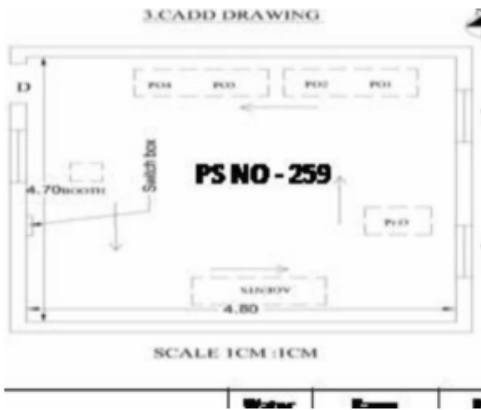

Google Map View

Polling Station Building Front View

Polling Station Front View

Cad View

Key MAP View

1 பெயர் : நாகராஜன் தந்தை பெயர்: பெரியண்ணன் வீட்டு எண் : 1 வயது : 48 பாலினம் : ஆண் Photo is available	DVS6378731	2 பெயர் : புவனேஸ்வரி கணவர் பெயர்: மகேஷ்வரன் வீட்டு எண் : 1 வயது : 40 பாலினம் : பெண் Photo is available	DVS6375844	3 பெயர் : ரம்யா தந்தை பெயர்: மாணிக்கம் வீட்டு எண் : 1ஏ வயது : 19 பாலினம் : பெண் Photo is available	WJP2263911
4 பெயர் : அனுபிரியா தந்தை பெயர்: பாலகிருஷ்ணன் வீட்டு எண் : 1பீ வயது : 24 பாலினம் : பெண் Photo is available	WJP1970037	5 பெயர் : அரவிந்த் கிருஷ்ணா தந்தை பெயர்: பாலகிருஷ்ணன் வீட்டு எண் : 1பீ வயது : 21 பாலினம் : ஆண் Photo is available	WJP2150647	6 பெயர் : மாரியாயிஆம்மாள் கணவர் பெயர்: சின்னதம்பி வீட்டு எண் : 2 வயது : 70 பாலினம் : பெண் Photo is available	DVS9200973
7 பெயர் : பாலமுருகன் தந்தை பெயர்: சின்னதம்பி வீட்டு எண் : 2 வயது : 45 பாலினம் : ஆண் Photo is available	DVS6376933	8 பெயர் : சிவலிங்கம் தந்தை பெயர்: ரெட்டமலை வீட்டு எண் : 2B வயது : 71 பாலினம் : ஆண் Photo is available	WJP1817105	9 பெயர் : ஞானம்மாள் கணவர் பெயர்: அருள் வீட்டு எண் : 3 வயது : 81 பாலினம் : பெண் Photo is available	DVS6376388
10 பெயர் : யாழினி பிரியா தந்தை பெயர்: சுப்ப ராயலு வீட்டு எண் : 3/1 வயது : 26 பாலினம் : பெண் Photo is available	WJP1979855	11 பெயர் : ராதா கிருஷ்ணன் தந்தை பெயர்: குமரேசன் வீட்டு எண் : 3-2a வயது : 40 பாலினம் : ஆண் Photo is available	WJP0772731	12 பெயர் : தாமரைச்செல்வி தந்தை பெயர்: காளிமுத்து வீட்டு எண் : 3ஏ/1 வயது : 25 பாலினம் : பெண் Photo is available	WJP1489723
13 பெயர் : சரோஜாதேவி தந்தை பெயர்: அய்யர்பிள்ளை வீட்டு எண் : 4 வயது : 61 பாலினம் : பெண் Photo is available	DVS6373682	14 பெயர் : விஜய் அரவிந்த் தந்தை பெயர்: அரசு வீட்டு எண் : 5 வயது : 25 பாலினம் : ஆண் Photo is available	WJP1958446	15 பெயர் : மாயாண்டி தந்தை பெயர்: வெள்ளையாபிள்ளை வீட்டு எண் : 6 வயது : 63 பாலினம் : ஆண் Photo is available	DVS6379549
16 பெயர் : வேணி கணவர் பெயர்: மாயாண்டி வீட்டு எண் : 6 வயது : 45 பாலினம் : பெண் Photo is available	DVS6377469	17 பெயர் : மாயாண்டி தந்தை பெயர்: சிதம்பரம் வீட்டு எண் : 7 வயது : 56 பாலினம் : ஆண் Photo is available	DVS9247255	18 பெயர் : முத்துலெட்சுமி கணவர் பெயர்: மாயாண்டி வீட்டு எண் : 8 வயது : 74 பாலினம் : பெண் Photo is available	WJP1817121
19 பெயர் : சந்தியா கணவர் பெயர்: சந்திரன் வீட்டு எண் : 8C வயது : 36 பாலினம் : பெண் Photo is available	WJP2041408	20 பெயர் : சோமிலா அய்யனார் தந்தை பெயர்: அய்யனார் வீட்டு எண் : 8le வயது : 24 பாலினம் : பெண் Photo is available	WJP1873983	21 பெயர் : கரண் சுந்தர் தந்தை பெயர்: அய்யனார் வீட்டு எண் : 8/le வயது : 26 பாலினம் : ஆண் Photo is available	WJP1475789
22 பெயர் : முத்துசாமி தந்தை பெயர்: வைத்தி வீட்டு எண் : 9 வயது : 79 பாலினம் : ஆண் Photo is available	DVS9144072	23 பெயர் : உதயமலர் கணவர் பெயர்: முத்துசாமி வீட்டு எண் : 9 வயது : 64 பாலினம் : பெண் Photo is available	WJP1817139	24 பெயர் : மோனிஷா -- தந்தை பெயர்: முத்துசாமி வீட்டு எண் : 9-1 வயது : 32 பாலினம் : பெண் Photo is available	WJP0892927
25 பெயர் : பாப்பா கணவர் பெயர்: கணேஷ் வீட்டு எண் : 9-A வயது : 86 பாலினம் : பெண் Photo is available	WJP1817147	26 பெயர் : மாணிக்கம் தந்தை பெயர்: கணேஷ் வீட்டு எண் : 9-A வயது : 61 பாலினம் : ஆண் Photo is available	DVS6378368	27 பெயர் : பெரியசாமி தந்தை பெயர்: கணேஷ் வீட்டு எண் : 9-A வயது : 50 பாலினம் : ஆண் Photo is available	DVS6379796
28 பெயர் : சித்ரா கணவர் பெயர்: மாணிக்கம் வீட்டு எண் : 9-A வயது : 50 பாலினம் : பெண் Photo is available	DVS6376370	29 பெயர் : ஹேமா கணவர் பெயர்: பெரியசாமி வீட்டு எண் : 9-A வயது : 41 பாலினம் : பெண் Photo is available	DVS6377196	30 பெயர் : மாரிமுத்து தந்தை பெயர்: சுப்பானி வீட்டு எண் : 10 வயது : 66 பாலினம் : ஆண் Photo is available	DVS9154105