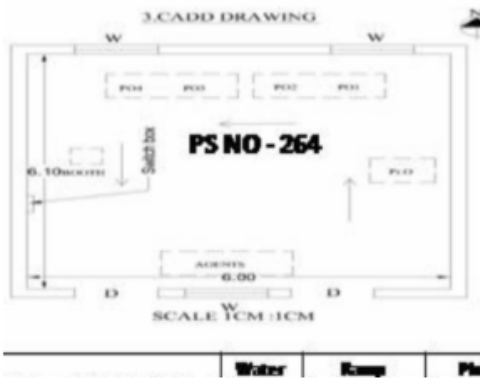

Google Map View

Polling Station Building Front View

Polling Station Front View

Cad View

Key MAP View

1 பெயர் : சர்மிளா பாணு கணவர் பெயர் : தாஜத்தின் வீட்டு எண் : 1 வயது : 40 பாலினம் : பெண்	WJP0504688 Photo is available	2 பெயர் : நிலோபர் ராணி கணவர் பெயர் : முகமது கதாபி வீட்டு எண் : 1 வயது : 34 பாலினம் : பெண்	WJP1362599 Photo is available	3 பெயர் : முஹமத் அசாருதீன் தந்தை பெயர் : தாஜுதீன் வீட்டு எண் : 1 வயது : 21 பாலினம் : ஆண்	WJP2127736 Photo is available
4 பெயர் : துரைசாமி தந்தை பெயர் : வீரப்பிள்ளை வீட்டு எண் : 1-2 வயது : 64 பாலினம் : ஆண்	WJP0361667 Photo is available	5 பெயர் : தனலட்சுமி கணவர் பெயர் : துரைசாமி வீட்டு எண் : 1-2 வயது : 51 பாலினம் : பெண்	WJP0361840 Photo is available	6 பெயர் : நவரீதன் தந்தை பெயர் : கிருஷ்ணன் வீட்டு எண் : 1/5 வயது : 24 பாலினம் : ஆண்	WJP1976109 Photo is available
7 பெயர் : பரமசிவம் தந்தை பெயர் : ரெட்டமலை வீட்டு எண் : 1A வயது : 56 பாலினம் : ஆண்	WJP1826338 Photo is available	8 பெயர் : பிரேமா கணவர் பெயர் : பரமசிவம் வீட்டு எண் : 1A வயது : 47 பாலினம் : பெண்	DVS9422676 Photo is available	9 பெயர் : துர்கா தேவி தந்தை பெயர் : பரமசிவம் வீட்டு எண் : 1ஏ-5 வயது : 25 பாலினம் : பெண்	WJP1927755 Photo is available
10 பெயர் : ஆதிவேல் தந்தை பெயர் : பரமசிவம் வீட்டு எண் : 1ஏ/5 வயது : 19 பாலினம் : ஆண்	WJP2267276 Photo is available	11 பெயர் : செபஸ்தியார் தந்தை பெயர் : சவரிமுத்து வீட்டு எண் : 2 வயது : 51 பாலினம் : ஆண்	WJP0895805 Photo is available	12 பெயர் : செல்வக்குமார் தந்தை பெயர் : செளந்தரபாண்டியன் வீட்டு எண் : 2 வயது : 30 பாலினம் : ஆண்	WJP1026392 Photo is available
13 பெயர் : கீர்த்தனா தந்தை பெயர் : ரெட்டமலை வீட்டு எண் : 2/5 வயது : 30 பாலினம் : பெண்	WJP1024678 Photo is available	14 பெயர் : ஐஸ்வர்யா தந்தை பெயர் : துரையாசன் வீட்டு எண் : 2-9 வயது : 27 பாலினம் : பெண்	WJP1387232 Photo is available	15 பெயர் : சையத் முஹமத் தந்தை பெயர் : சையத் முஸ்தஃபா வீட்டு எண் : 2/157 வயது : 55 பாலினம் : ஆண்	WJP2016798 Photo is available
16 பெயர் : செபஸ்தியன் தந்தை பெயர் : அந்தோணிசாமி வீட்டு எண் : 2-B வயது : 65 பாலினம் : ஆண்	WJP0255661 Photo is available	17 பெயர் : நிவேதா ரிஷ்பா தந்தை பெயர் : செபஸ்தியன் வீட்டு எண் : 2b1 வயது : 32 பாலினம் : பெண்	WJP0775247 Photo is available	18 பெயர் : மேரி நிஷாலி தந்தை பெயர் : செபஸ்தியன் வீட்டு எண் : 2B/11/3 வயது : 26 பாலினம் : பெண்	WJP2045581 Photo is available
19 பெயர் : செல்வம்மாள் கணவர் பெயர் : சண்முகம் வீட்டு எண் : 3 வயது : 75 பாலினம் : பெண்	WJP2264547 Photo is available	20 பெயர் : ஜெயசேகரன் தந்தை பெயர் : ஜெஸ்வாசாமுவேல் வீட்டு எண் : 3 வயது : 73 பாலினம் : ஆண்	DVS6411136 Photo is available	21 பெயர் : ஹெலினா கணவர் பெயர் : ஜெயசேகரன் வீட்டு எண் : 3 வயது : 69 பாலினம் : பெண்	DVS6411128 Photo is available
22 பெயர் : மும்தாஜ்பேகம் கணவர் பெயர் : முகமதுஉசேன் வீட்டு எண் : 3 வயது : 62 பாலினம் : பெண்	DVS9410598 Photo is available	23 பெயர் : முருகேசன் தந்தை பெயர் : சண்முகபிள்ளை வீட்டு எண் : 3 வயது : 52 பாலினம் : ஆண்	DVS1278357 Photo is available	24 பெயர் : ராஜா முகமது தந்தை பெயர் : முகமது உசேன் வீட்டு எண் : 3 வயது : 47 பாலினம் : ஆண்	WJP0774349 Photo is available
25 பெயர் : பிரேமா கணவர் பெயர் : முருகேசன் வீட்டு எண் : 3 வயது : 45 பாலினம் : பெண்	DVS1475805 Photo is available	26 பெயர் : சாவிதா பாணு கணவர் பெயர் : ராஜா முகம்மது வீட்டு எண் : 3 வயது : 40 பாலினம் : பெண்	WJP0894642 Photo is available	27 பெயர் : யுவன்சங்கர் தந்தை பெயர் : முருகேசன் வீட்டு எண் : 3 வயது : 24 பாலினம் : ஆண்	WJP2264521 Photo is available
28 பெயர் : நிவேதிதா தந்தை பெயர் : முருகேசன் வீட்டு எண் : 3 வயது : 19 பாலினம் : பெண்	WJP2290112 Photo is available	29 பெயர் : ராஜ்குமார் தந்தை பெயர் : ஜெகநாதன் வீட்டு எண் : 3-1A வயது : 73 பாலினம் : ஆண்	DVS9287707 Photo is available	30 பெயர் : பிரபாகர் தந்தை பெயர் : ராஜ்குமார் வீட்டு எண் : 3-1a வயது : 45 பாலினம் : ஆண்	WJP0567990 Photo is available