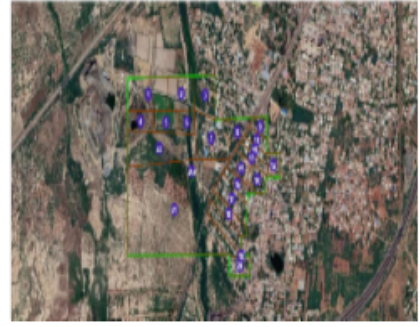

Google Map View