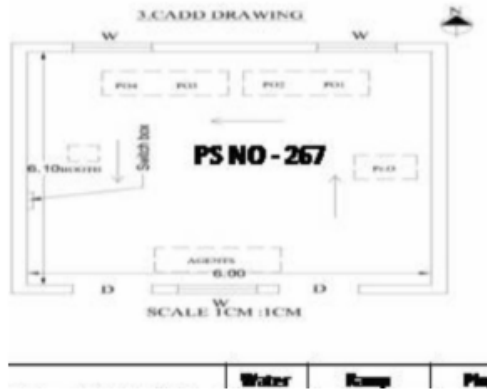

வாக்காளர் பதிவு அலுவலரின்
கையொப்பம்

Nazri Naksha

Google Map View

Polling Station Building Front View

Polling Station Front View

Cad View

Key MAP View

1	WJP0363226	பெயர் : ஜெகநாதன் இதரர் பெயர் : கோமதி வீட்டு எண் : 1 வயது : 73 பாலினம் : ஆண்	Photo is available	2	WJP0363242	பெயர் : கார்த்திகேயன் தாயின் பெயர் : கோமதி வீட்டு எண் : 1 வயது : 43 பாலினம் : ஆண்	Photo is available	3	WJP0363259	பெயர் : சத்தியா இதரர் பெயர் : கோமதி வீட்டு எண் : 1 வயது : 42 பாலினம் : பெண்	Photo is available
4	WJP1805951	பெயர் : அய்யாதுரை தந்தை பெயர் : தங்கமுத்து வீட்டு எண் : 2 வயது : 73 பாலினம் : ஆண்	Photo is available	5	WJP0505289	பெயர் : புஷ்பவள்ளி கணவர் பெயர் : அய்யாதுரை வீட்டு எண் : 2 வயது : 72 பாலினம் : பெண்	Photo is available	6	DVS6429476	பெயர் : சிவக்குமார் தந்தை பெயர் : அய்யாதுரை வீட்டு எண் : 2 வயது : 40 பாலினம் : ஆண்	Photo is available
7	WJP0897306	பெயர் : வாகீஸ்வரன் தந்தை பெயர் : தக்ஷணாமூர்த்தி வீட்டு எண் : 2 வயது : 32 பாலினம் : ஆண்	Photo is available	8	WJP2017515	பெயர் : சேது ரமணி தந்தை பெயர் : துரையாசன் வீட்டு எண் : 02/9 வயது : 23 பாலினம் : ஆண்	Photo is available	9	WJP1420041	பெயர் : சேக் அப்துல் காதர் தந்தை பெயர் : சாகுல் ஹமீது வீட்டு எண் : 3 வயது : 66 பாலினம் : ஆண்	Photo is available
10	WJP0505636	பெயர் : நித்யா கணவர் பெயர் : ஜெய்வர்தன் வீட்டு எண் : 3 வயது : 43 பாலினம் : பெண்	Photo is available	11	WJP1420066	பெயர் : காலித் ஹமிது தந்தை பெயர் : சேக் அப்துல் காதர் வீட்டு எண் : 3 வயது : 31 பாலினம் : ஆண்	Photo is available	12	WJP1170729	பெயர் : செபஸ்டியன் தந்தை பெயர் : சின்னப்பன் வீட்டு எண் : 4 வயது : 68 பாலினம் : ஆண்	Photo is available
13	DVS9383910	பெயர் : கண்ணம்பாளன் தந்தை பெயர் : தெட்சிணாமூர்த்தி வீட்டு எண் : 4 வயது : 40 பாலினம் : பெண்	Photo is available	14	WJP0186262	பெயர் : மகேஸ்வரி கணவர் பெயர் : தெட்சிணாமூர்த்தி வீட்டு எண் : 4 வயது : 38 பாலினம் : பெண்	Photo is available	15	WJP0897264	பெயர் : மேத்யூ பிரசாந்த் தந்தை பெயர் : செபஸ்டியன் வீட்டு எண் : 4 வயது : 31 பாலினம் : ஆண்	Photo is available
16	DVS9383894	பெயர் : தெட்சிணாமூர்த்தி தந்தை பெயர் : சின்னையா வீட்டு எண் : 4-2 வயது : 78 பாலினம் : ஆண்	Photo is available	S 17	WJP0778050	பெயர் : இந்திராணி கணவர் பெயர் : அசோகன் வீட்டு எண் : 5 வயது : 63 பாலினம் : பெண்	Photo is available	18	WJP0363135	பெயர் : அபிநயா இதரர் பெயர் : அசோகன் வீட்டு எண் : 5-22 வயது : 51 பாலினம் : பெண்	Photo is available
19	WJP0363200	பெயர் : நஜிமுதீன் இதரர் பெயர் : பாத்திமா வீட்டு எண் : 6 வயது : 64 பாலினம் : ஆண்	Photo is available	20	WJP1805969	பெயர் : மணிமேகலை கணவர் பெயர் : பூபாலன் வீட்டு எண் : 6 வயது : 56 பாலினம் : பெண்	Photo is available	21	WJP0363218	பெயர் : பாத்திமா இதரர் பெயர் : நஜிமுதீன் வீட்டு எண் : 6 வயது : 50 பாலினம் : பெண்	Photo is available
22	WJP1535467	பெயர் : தீனதயாளன் தந்தை பெயர் : சந்தானம் நாயுடு வீட்டு எண் : 6-1 வயது : 59 பாலினம் : ஆண்	Photo is available	23	WJP1535434	பெயர் : அமுதா கணவர் பெயர் : தீனதயாளன் வீட்டு எண் : 6-1 வயது : 56 பாலினம் : பெண்	Photo is available	24	DVS9157256	பெயர் : வளர்மதி கணவர் பெயர் : சிவக்குமார் வீட்டு எண் : 6-1 வயது : 47 பாலினம் : பெண்	Photo is available
25	WJP1284157	பெயர் : விஜய விக்னேஷ் தந்தை பெயர் : தீனதயாளன் வீட்டு எண் : 6-1 வயது : 28 பாலினம் : ஆண்	Photo is available	26	WJP1420058	பெயர் : ராபர்ட் கெலின் தந்தை பெயர் : குழந்தை ஜெயக்குமார் வீட்டு எண் : 6/1 வயது : 26 பாலினம் : ஆண்	Photo is available	27	WJP1465533	பெயர் : விஜயராகவன் தந்தை பெயர் : தீனதயாளன் வீட்டு எண் : 6-1 வயது : 26 பாலினம் : ஆண்	Photo is available
28	WJP2247401	பெயர் : ரோஹித்சுக்ஜெய் தீனதயாளன் தந்தை பெயர் : தீனதயாளன் சந்தானம் வீட்டு எண் : 6-1 வயது : 20 பாலினம் : ஆண்	Photo is available	29	WJP0363184	பெயர் : செந்தில் குமார் தந்தை பெயர் : சுப்பிரமணியன் வீட்டு எண் : 6A வயது : 44 பாலினம் : ஆண்	Photo is available	30	WJP0363192	பெயர் : சுகன்யா இதரர் பெயர் : செந்தில் குமார் வீட்டு எண் : 6A வயது : 43 பாலினம் : பெண்	Photo is available