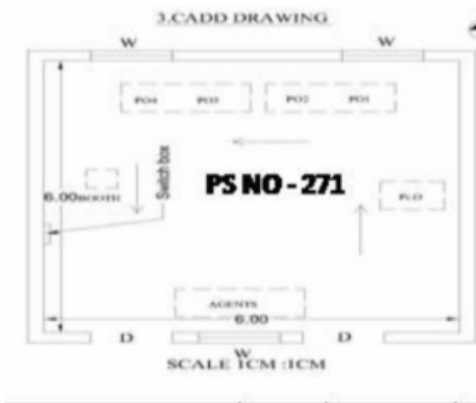

வாக்காளர் பதிவு அலுவலரின்
கையொப்பம்

Nazri Naksha

Google Map View

Polling Station Building Front View

Polling Station Front View

Cad View

Key MAP View

| | | | | | |
|--|------------|---|------------|---|------------|
| 1 பெயர் : காளியம்மாள் கணவர் பெயர்: பழனியாண்டி வீட்டு எண் : 1 வயது : 71 பாலினம் : பெண் Photo is available | DVS9049826 | 2 பெயர் : முருகேசன் தந்தை பெயர்: பிச்சை வீட்டு எண் : 1 வயது : 58 பாலினம் : ஆண் Photo is available | WJP0780312 | 3 பெயர் : பார்வதி கணவர் பெயர்: ரெத்தினம் வீட்டு எண் : 1 வயது : 51 பாலினம் : பெண் Photo is available | WJP0780452 |
| 4 பெயர் : குமரவேல் தந்தை பெயர்: பழனியாண்டி வீட்டு எண் : 1 வயது : 48 பாலினம் : ஆண் Photo is available | WJP1820083 | 5 பெயர் : பாக்கியராஜ் தந்தை பெயர்: மாரியப்பன் வீட்டு எண் : 1 வயது : 45 பாலினம் : ஆண் Photo is available | WJP1340918 | 6 பெயர் : சரஸ்வதி கணவர் பெயர்: பிரேம் குமார் வீட்டு எண் : 1 வயது : 43 பாலினம் : பெண் Photo is available | WJP0469536 |
| 7 பெயர் : சித்ரா கணவர் பெயர்: ஆறுமுகம் வீட்டு எண் : 1 வயது : 41 பாலினம் : பெண் Photo is available | WJP0187625 | 8 பெயர் : ஜெய முருகன் தந்தை பெயர்: களியன் வீட்டு எண் : 1 வயது : 40 பாலினம் : ஆண் Photo is available | WJP1285345 | 9 பெயர் : நிரோசா கணவர் பெயர்: குமரவேல் வீட்டு எண் : 1 வயது : 39 பாலினம் : பெண் Photo is available | DVS6729917 |
| 10 பெயர் : முருகேசன் தந்தை பெயர்: கணேசன் வீட்டு எண் : 1 வயது : 36 பாலினம் : ஆண் Photo is available | WJP0469452 | 11 பெயர் : சகாய ராணி பிரியா கணவர் பெயர்: பிரான்ஸ் வீட்டு எண் : 1 வயது : 34 பாலினம் : பெண் Photo is available | WJP0899153 | 12 பெயர் : பானூப்பிரியா தந்தை பெயர்: பழனிச்சாமி வீட்டு எண் : 1 வயது : 34 பாலினம் : பெண் Photo is available | WJP1096395 |
| 13 பெயர் : கஸ்தூரி கணவர் பெயர்: சின்னப்பன் வீட்டு எண் : 1 வயது : 33 பாலினம் : பெண் Photo is available | WJP1028174 | 14 பெயர் : கனிமொழி தாயின் பெயர்: அருள்நாயகியம்மாள் வீட்டு எண் : 1 வயது : 32 பாலினம் : பெண் Photo is available | WJP1028240 | 15 பெயர் : லியோ பரனபாஸ் தந்தை பெயர்: புஷ்பராஜ் வீட்டு எண் : 1 வயது : 32 பாலினம் : ஆண் Photo is available | WJP0899203 |
| 16 பெயர் : இன்பென்ட் மிஸ்டிகா தந்தை பெயர்: ஜோசப் வீட்டு எண் : 1 வயது : 32 பாலினம் : பெண் Photo is available | WJP0780189 | 17 பெயர் : ஜெசிந்தா மேரி கணவர் பெயர்: அலெக்ஸ் சாண்டர் வீட்டு எண் : 1 வயது : 31 பாலினம் : பெண் Photo is available | WJP1363084 | 18 பெயர் : தினேஷ் குமார் தந்தை பெயர்: கோவிந்த ராஜ் வீட்டு எண் : 1 வயது : 30 பாலினம் : ஆண் Photo is available | WJP1096338 |
| 19 பெயர் : பால் பீட்டர் தந்தை பெயர்: புஷ்பராஜ் வீட்டு எண் : 1 வயது : 29 பாலினம் : ஆண் Photo is available | WJP1362995 | 20 பெயர் : சிவா தந்தை பெயர்: சிதம்பரம் வீட்டு எண் : 1 வயது : 29 பாலினம் : ஆண் Photo is available | WJP1363001 | 21 பெயர் : ரெத்தினகுமாரி கணவர் பெயர்: ஆனந்தராஜ் வீட்டு எண் : 2 வயது : 59 பாலினம் : பெண் Photo is available | WJP0469254 |
| 22 பெயர் : கணேசன் தந்தை பெயர்: கந்தன் வீட்டு எண் : 2 வயது : 58 பாலினம் : ஆண் Photo is available | DVS6727010 | 23 பெயர் : இளங்கோ தந்தை பெயர்: குஞ்சான் வீட்டு எண் : 2 வயது : 50 பாலினம் : ஆண் Photo is available | DVS6726996 | 24 பெயர் : அல்போன்ஸ் கணவர் பெயர்: லூர்துராஜ் வீட்டு எண் : 2 வயது : 43 பாலினம் : பெண் Photo is available | WJP1285410 |
| 25 பெயர் : லூர்துராஜ் தந்தை பெயர்: செபாஸ்டியன் வீட்டு எண் : 2 வயது : 42 பாலினம் : ஆண் Photo is available | WJP1285485 | 26 பெயர் : மோகனா கணவர் பெயர்: இளங்கோ வீட்டு எண் : 2 வயது : 41 பாலினம் : பெண் Photo is available | DVS6726814 | 27 பெயர் : முத்துக்கருப்பன் தந்தை பெயர்: அடைக்கலம் வீட்டு எண் : 2 வயது : 41 பாலினம் : ஆண் Photo is available | DVS6728786 |
| 28 பெயர் : சாவித்திரி தந்தை பெயர்: சின்னசாமி வீட்டு எண் : 2 வயது : 27 பாலினம் : பெண் Photo is available | WJP1925189 | 29 பெயர் : ஸ்ரீரஞ்சனி தந்தை பெயர்: பழனிசாமி வீட்டு எண் : 2 வயது : 22 பாலினம் : பெண் Photo is available | WJP2113231 | 30 பெயர் : சுகன்யா கணவர் பெயர்: மாரிமுத்து வீட்டு எண் : 2-2 வயது : 32 பாலினம் : பெண் Photo is available | WJP0899310 |