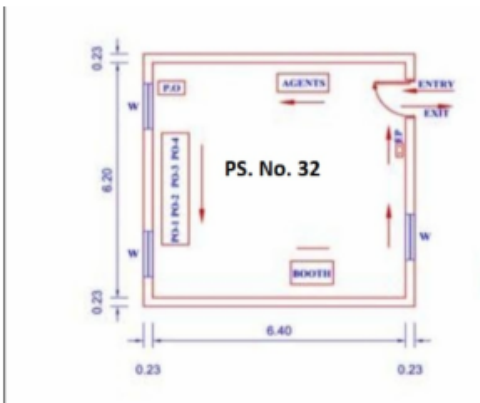

வாக்காளர் பதிவு அலுவலரின்
கையொப்பம்

Nazri Naksha

Google Map View

Polling Station Building Front View

Polling Station Front View

Cad View

Key MAP View

1 பெயர் : அருண்குமார் தந்தை பெயர்: ரஜேந்திரன் வீட்டு எண் : 1 வயது : 36 பாலினம் : ஆண்	WJP0380923 Photo is available	2 பெயர் : ராஜசேகர் தந்தை பெயர்: துரைராஜ் வீட்டு எண் : 1 வயது : 35 பாலினம் : ஆண்	WJP0380949 Photo is available	3 பெயர் : முருகானந்தம் தந்தை பெயர்: உத்திராபதி வீட்டு எண் : 1 வயது : 32 பாலினம் : ஆண்	WJP0780627 Photo is available
4 பெயர் : பீஷ்மர் தந்தை பெயர்: கமலராஜ் வீட்டு எண் : 1 வயது : 31 பாலினம் : ஆண்	WJP0929927 Photo is available	5 பெயர் : வைதேகி தந்தை பெயர்: மாரியப்பன் வீட்டு எண் : 1 வயது : 29 பாலினம் : பெண்	WJP1107457 Photo is available	6 பெயர் : ஜோதிமலர் தந்தை பெயர்: முருகேசன் வீட்டு எண் : 1-1 வயது : 32 பாலினம் : பெண்	WJP0618587 Photo is available
7 பெயர் : சுகாஷினி கணவர் பெயர்: கரிகாலன் வீட்டு எண் : 1-1 வயது : 30 பாலினம் : பெண்	WJP0929810 Photo is available	8 பெயர் : மணிமாறன் தந்தை பெயர்: சூரியமூர்த்தி வீட்டு எண் : 1-1 வயது : 23 பாலினம் : ஆண்	WJP2132686 Photo is available	9 பெயர் : சத்திய நாராயணன் தந்தை பெயர்: ஜெயகுமார் வீட்டு எண் : 1-1 வயது : 21 பாலினம் : ஆண்	WJP2114759 Photo is available
10 பெயர் : பாபு தந்தை பெயர்: பெரியண்ணன் வீட்டு எண் : 1-2 வயது : 33 பாலினம் : ஆண்	WJP0514778 Photo is available	11 பெயர் : யோகலெட்சுமி தந்தை பெயர்: சங்கர் வீட்டு எண் : 1-3 வயது : 35 பாலினம் : ஆண்	WJP0267468 Photo is available	12 பெயர் : மகாலெட்சுமி தந்தை பெயர்: நாகேந்திரன் முத்து வீட்டு எண் : 1 5 வயது : 25 பாலினம் : பெண்	WJP1958636 Photo is available
13 பெயர் : சகாயராணி கணவர் பெயர்: ஜேம்ஸ் வீட்டு எண் : 1-6 வயது : 61 பாலினம் : பெண்	WJP0020024 Photo is available	14 பெயர் : மேரி கணவர் பெயர்: முருகேஷன் வீட்டு எண் : 1-6 வயது : 41 பாலினம் : பெண்	WJP0020495 Photo is available	15 பெயர் : கலா தந்தை பெயர்: முருகானந்தம் வீட்டு எண் : 1-6 வயது : 40 பாலினம் : பெண்	WJP0020396 Photo is available
16 பெயர் : மாரியாயி தந்தை பெயர்: முத்தையா வீட்டு எண் : 1-6 வயது : 30 பாலினம் : பெண்	WJP0929828 Photo is available	17 பெயர் : சித்ரா கணவர் பெயர்: செந்தில்குமார் வீட்டு எண் : 1-11 வயது : 37 பாலினம் : பெண்	WJP0514703 Photo is available	18 பெயர் : அங்கம்மாள் தந்தை பெயர்: ராஜீ வீட்டு எண் : 1-64 வயது : 73 பாலினம் : பெண்	WJP0618553 Photo is available
19 பெயர் : இளங்கோ தந்தை பெயர்: ராஜீ ராஜீ வீட்டு எண் : 1-64 வயது : 44 பாலினம் : ஆண்	WJP0514919 Photo is available	20 பெயர் : கிருஷ்ணவேணி கணவர் பெயர்: அந்தோணி வர்கீஸ் ராஜன் வீட்டு எண் : 1-D வயது : 56 பாலினம் : பெண்	WJP0381137 Photo is available	21 பெயர் : சத்யா தந்தை பெயர்: மாரியப்பன் வீட்டு எண் : 1-14 வயது : 25 பாலினம் : பெண்	WJP1505817 Photo is available
22 பெயர் : எமிலி கணவர் பெயர்: ஜேம்ஸ் வீட்டு எண் : 2 வயது : 58 பாலினம் : பெண்	WJP0618348 Photo is available	23 பெயர் : இந்திராணி கணவர் பெயர்: முரளி வீட்டு எண் : 2 வயது : 53 பாலினம் : பெண்	HTC9651381 Photo is available	24 பெயர் : வெங்கடேசன் தந்தை பெயர்: கலியபெருமாள் வீட்டு எண் : 2 வயது : 44 பாலினம் : ஆண்	HTC6108468 Photo is available
25 பெயர் : ராதாகிருஷ்ணன் தந்தை பெயர்: ஒண்டிமுத்து வீட்டு எண் : 2A வயது : 54 பாலினம் : ஆண்	HTC6108963 Photo is available	S2 26 பெயர் : மத்தியாஸ்லாமோன் தந்தை பெயர்: சந்தனசாமி வீட்டு எண் : 3 வயது : 71 பாலினம் : ஆண்	HTC9651399 Photo is available	27 பெயர் : எட்வின்ராஜ் தந்தை பெயர்: ஞானதுரை வீட்டு எண் : 3 வயது : 67 பாலினம் : ஆண்	HTC9418070 Photo is available
28 பெயர் : ஜெரிட்டாமோடிஅமுதா கணவர் பெயர்: எட்வின்ராஜ் வீட்டு எண் : 3 வயது : 55 பாலினம் : பெண்	HTC9418088 Photo is available	29 பெயர் : கிருஷ்ணமூர்த்தி தந்தை பெயர்: ஒண்டிமுத்து வீட்டு எண் : 3 வயது : 55 பாலினம் : ஆண்	HTC6108658 Photo is available	30 பெயர் : முருகேஸ்வரி கணவர் பெயர்: கிருஷ்ணமூர்த்தி வீட்டு எண் : 3 வயது : 54 பாலினம் : பெண்	HTC6106728 Photo is available