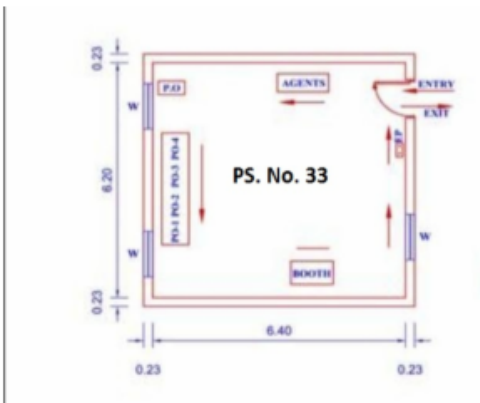

Google Map View

Polling Station Building Front View

Polling Station Front View

Cad View

Key MAP View

1 பெயர் : சுப்பிரமணியன் தந்தை பெயர்: ரெங்கன் வீட்டு எண் : 1 வயது : 78 பாலினம் : ஆண்	WJP1599604 Photo is available	2 பெயர் : நாகராஜன் தந்தை பெயர்: சுப்பிரமணியன் வீட்டு எண் : 1 வயது : 55 பாலினம் : ஆண்	HTC9418377 Photo is available	3 பெயர் : சம்பத்ரமார் தந்தை பெயர்: சுப்பிரமணியன் வீட்டு எண் : 1 வயது : 52 பாலினம் : ஆண்	WJP1599620 Photo is available
4 பெயர் : ராஜ்குமார் தந்தை பெயர்: சுப்பிரமணியன் வீட்டு எண் : 1 வயது : 40 பாலினம் : ஆண்	HTC6112916 Photo is available	5 பெயர் : முஹம்மது ரபீக் தந்தை பெயர்: ஜெயராமன் வீட்டு எண் : 1 வயது : 40 பாலினம் : ஆண்	WJP0381616 Photo is available	6 பெயர் : மாபுடி கணவர் பெயர்: முஹம்மது ரபீக் வீட்டு எண் : 1 வயது : 38 பாலினம் : பெண்	WJP0381624 Photo is available
7 பெயர் : விஜய் தந்தை பெயர்: மோகன் வீட்டு எண் : 1 வயது : 36 பாலினம் : ஆண்	WJP0381293 Photo is available	8 பெயர் : பார்த்திபன் தந்தை பெயர்: ராமன் வீட்டு எண் : 1 வயது : 35 பாலினம் : ஆண்	WJP0381566 Photo is available	9 பெயர் : பூபதிராஜா தந்தை பெயர்: மணி வீட்டு எண் : 1 வயது : 34 பாலினம் : ஆண்	WJP0381541 Photo is available
10 பெயர் : சூதா கணவர் பெயர்: நேரு வீட்டு எண் : 2 வயது : 40 பாலினம் : பெண்	WJP0381608 Photo is available	11 பெயர் : ஆனந்தி கணவர் பெயர்: சசிகுமார் வீட்டு எண் : 2 வயது : 39 பாலினம் : பெண்	WJP0930545 Photo is available	12 பெயர் : வீராயி கணவர் பெயர்: ராமதாஸ் வீட்டு எண் : 2-1 வயது : 71 பாலினம் : பெண்	WJP1599638 Photo is available
# 13 பெயர் : நேரு ராமதாஸ் தந்தை பெயர்: ராமதாஸ் வீட்டு எண் : 2-1 வயது : 44 பாலினம் : ஆண்	HTC6113229 Photo is available	14 பெயர் : நீலாவதி கணவர் பெயர்: ராஜசேகர் வீட்டு எண் : 2-2 வயது : 49 பாலினம் : பெண்	WJP1599646 Photo is available	15 பெயர் : நாகராஜன் தந்தை பெயர்: ராமதாஸ் வீட்டு எண் : 2-2 வயது : 45 பாலினம் : ஆண்	HTC0981589 Photo is available
16 பெயர் : மேனகா கணவர் பெயர்: நாகராஜன் வீட்டு எண் : 2-2 வயது : 42 பாலினம் : பெண்	HTC6110951 Photo is available	17 பெயர் : சம்பூர்ணம் கணவர் பெயர்: தங்கமுத்து வீட்டு எண் : 3 வயது : 76 பாலினம் : பெண்	WJP1107762 Photo is available	18 பெயர் : கவிதா கணவர் பெயர்: நடராஜ் வீட்டு எண் : 3 வயது : 58 பாலினம் : பெண்	HTC9652538 Photo is available
19 பெயர் : பாலுசாமி தந்தை பெயர்: ராமன் வீட்டு எண் : 3 வயது : 57 பாலினம் : ஆண்	HTC9652512 Photo is available	20 பெயர் : மணி தந்தை பெயர்: முத்தன் வீட்டு எண் : 3 வயது : 57 பாலினம் : ஆண்	WJP1934454 Photo is available	21 பெயர் : மஞ்சளா தந்தை பெயர்: சுந்தர்ராஜன் வீட்டு எண் : 3 வயது : 52 பாலினம் : பெண்	HTC9652447 Photo is available
22 பெயர் : மகாலெட்சுமி கணவர் பெயர்: கண்ணன் வீட்டு எண் : 3 வயது : 47 பாலினம் : பெண்	HTC9652520 Photo is available	23 பெயர் : சகுந்தலா கணவர் பெயர்: சிவராமன் வீட்டு எண் : 3 வயது : 44 பாலினம் : பெண்	HTC9652496 Photo is available	24 பெயர் : சரண்ராஜ் தந்தை பெயர்: வள்ளுவன் வீட்டு எண் : 3 வயது : 37 பாலினம் : ஆண்	HTC9652488 Photo is available
25 பெயர் : சுகன்யா கணவர் பெயர்: சுந்தரராஜ் வீட்டு எண் : 3 வயது : 32 பாலினம் : பெண்	ZNCO798686 Photo is available	26 பெயர் : சூதாகர் தந்தை பெயர்: சேகர் வீட்டு எண் : 3 வயது : 32 பாலினம் : ஆண்	WJP0617670 Photo is available	27 பெயர் : சந்திரசேகர் தந்தை பெயர்: ஆறுமுகம் வீட்டு எண் : 3 வயது : 31 பாலினம் : ஆண்	WJP1211788 Photo is available
28 பெயர் : சந்திரகுமார் தந்தை பெயர்: மாறன் வீட்டு எண் : 3 வயது : 31 பாலினம் : ஆண்	WJP1107689 Photo is available	29 பெயர் : மாரியப்பன் தாயின் பெயர்: லெட்சுமி வீட்டு எண் : 3 வயது : 29 பாலினம் : ஆண்	WJP1236801 Photo is available	30 பெயர் : வீரமணி தந்தை பெயர்: செல்வராஜ் வீட்டு எண் : 3 வயது : 29 பாலினம் : ஆண்	WJP1292002 Photo is available