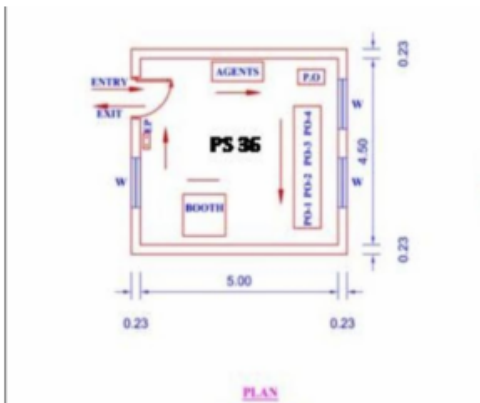

Google Map View

Polling Station Building Front View

Polling Station Front View

Cad View

Key MAP View

சட்டமன்றத் தொகுதியின் எண் மற்றும் பெயர் : 140-திருச்சிராப்பள்ளி(மேற்கு)
பிரிவு எண் மற்றும் பெயர் 1-திருச்சிராப்பள்ளி மாநகராட்சி, வார்டு 10 நவாப்தோட்டம்