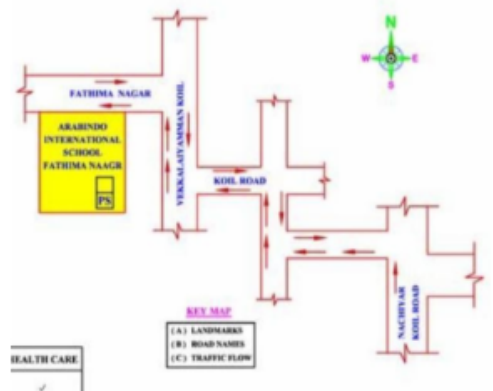

Google Map View

Polling Station Building Front View

Polling Station Front View

Cad View

Key MAP View

1 பெயர் : மணிமொழியன் தந்தை பெயர் : சுப்ரமணியன் வீட்டு எண் : 1 வயது : 61 பாலினம் : ஆண்	HTC1360700 Photo is available	2 பெயர் : சுபத்ரா கணவர் பெயர் : மணிமொழியன் வீட்டு எண் : 1 வயது : 52 பாலினம் : பெண்	HTC7705023 Photo is available	3 பெயர் : சலீம் பாஷா தந்தை பெயர் : லியாகத் அலி வீட்டு எண் : 1 வயது : 46 பாலினம் : ஆண்	WJP0257428 Photo is available
4 பெயர் : ரெங்கராஜன் தந்தை பெயர் : அர்ச்சுனன் வீட்டு எண் : 1 வயது : 45 பாலினம் : ஆண்	WJP0597898 Photo is available	5 பெயர் : செந்தில்குமார் தந்தை பெயர் : பிச்சைமுத்து வீட்டு எண் : 1 வயது : 41 பாலினம் : ஆண்	WJP0919050 Photo is available	6 பெயர் : விஜயலக்ஷ்மி தந்தை பெயர் : சுப்பையா வீட்டு எண் : 1-2 வயது : 57 பாலினம் : பெண்	WJP1029099 Photo is available
7 பெயர் : சரவணகுமார் தந்தை பெயர் : சுப்பையா வீட்டு எண் : 1-2 வயது : 54 பாலினம் : ஆண்	WJP1028927 Photo is available	8 பெயர் : ஜெயந்தி கணவர் பெயர் : சரவணகுமார் வீட்டு எண் : 1-2 வயது : 51 பாலினம் : பெண்	WJP1028893 Photo is available	9 பெயர் : ருதி கிருத்திகா தந்தை பெயர் : சரவணகுமார் வீட்டு எண் : 1-2 வயது : 24 பாலினம் : பெண்	WJP1897487 Photo is available
10 பெயர் : பெரியசாமி தந்தை பெயர் : பழனிசாமி வீட்டு எண் : 1B வயது : 38 பாலினம் : ஆண்	WJP1231281 Photo is available	11 பெயர் : ராஜா தந்தை பெயர் : சின்னசாமி வீட்டு எண் : 1-பி வயது : 80 பாலினம் : ஆண்	HTC9596180 Photo is available	12 பெயர் : ஹேமா கணவர் பெயர் : ராஜா வீட்டு எண் : 1-பி வயது : 72 பாலினம் : பெண்	HTC9596198 Photo is available
13 பெயர் : ஜனனி தந்தை பெயர் : மணிமொழியன் வீட்டு எண் : 1, மனை எண்.206 வயது : 23 பாலினம் : பெண்	WJP1952290 Photo is available	14 பெயர் : பசிராகணி கணவர் பெயர் : நசருதீன் வீட்டு எண் : 2 வயது : 57 பாலினம் : பெண்	WJP0001701 Photo is available	15 பெயர் : மோகன்ராஜ் தந்தை பெயர் : அம்சவள்ளி வீட்டு எண் : 2 வயது : 42 பாலினம் : ஆண்	WJP0919365 Photo is available
16 பெயர் : ஷாகுல் ஹமீது தந்தை பெயர் : நசருதீன் வீட்டு எண் : 2 வயது : 41 பாலினம் : ஆண்	WJP0001362 Photo is available	17 பெயர் : ஜானகி ராமன் தாயின் பெயர் : அம்சவள்ளி வீட்டு எண் : 2 வயது : 40 பாலினம் : ஆண்	WJP0919415 Photo is available	18 பெயர் : முஜிபாபேகம் கணவர் பெயர் : சாகுல் அமீது வீட்டு எண் : 2 வயது : 34 பாலினம் : பெண்	WJP0907147 Photo is available
19 பெயர் : முகமது பகத் தந்தை பெயர் : பக்ருதீன் வீட்டு எண் : 2 வயது : 34 பாலினம் : ஆண்	WJP0785964 Photo is available	20 பெயர் : காலீத் தந்தை பெயர் : ஜக்கிரியா வீட்டு எண் : 2 வயது : 32 பாலினம் : ஆண்	WJP1029438 Photo is available	21 பெயர் : அப்துல் பாசித் தந்தை பெயர் : பக்ருதீன் வீட்டு எண் : 2 வயது : 31 பாலினம் : ஆண்	WJP0785949 Photo is available
22 பெயர் : வெங்கடேஷ் தந்தை பெயர் : துரைராஜ் வீட்டு எண் : 2 வயது : 30 பாலினம் : ஆண்	WJP0919340 Photo is available	23 பெயர் : பார்த்திபன் தந்தை பெயர் : பெரியசாமி வீட்டு எண் : 2ஏ வயது : 63 பாலினம் : ஆண்	WJP2013225 Photo is available	24 பெயர் : பாக்கியபிரியன் தந்தை பெயர் : பார்த்திபன் வீட்டு எண் : 2ஏ வயது : 32 பாலினம் : ஆண்	WJP2013381 Photo is available
25 பெயர் : சுசீலா கணவர் பெயர் : உன்னிகிருஷ்ணன் வீட்டு எண் : 3 வயது : 74 பாலினம் : பெண்	WJP0014407 Photo is available	26 பெயர் : உன்னிகிருஷ்ணன் தந்தை பெயர் : ராமன் நாயர் வீட்டு எண் : 3 வயது : 74 பாலினம் : ஆண்	WJP0786079 Photo is available	27 பெயர் : பதுருதிஷா தந்தை பெயர் : முகமது கௌஸ் வீட்டு எண் : 3 வயது : 54 பாலினம் : பெண்	WJP1101336 Photo is available
28 பெயர் : சுரேஷ்குமார் தந்தை பெயர் : முத்தையாபிள்ளை வீட்டு எண் : 3 வயது : 52 பாலினம் : ஆண்	WJP0057372 Photo is available	29 பெயர் : சுஜாதா கணவர் பெயர் : சுரேஷ்குமார் வீட்டு எண் : 3 வயது : 49 பாலினம் : பெண்	WJP2059798 Photo is available	30 பெயர் : சுரேஷ்குமார் தந்தை பெயர் : அரவாண்டிய பிள்ளை வீட்டு எண் : 3 வயது : 47 பாலினம் : ஆண்	WJP0257030 Photo is available