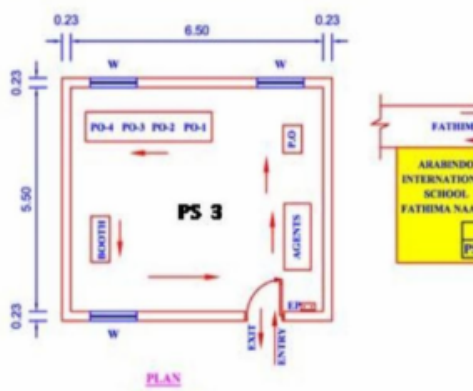

Google Map View

Polling Station Building Front View

Polling Station Front View

Cad View

Key MAP View

1 பெயர் : மணிமொழியன் தந்தை பெயர் : சுப்ரமணியன் வீட்டு எண் : 1 வயது : 61 பாலினம் : ஆண்	HTC1360700 Photo is available	2 பெயர் : சுபத்ரா கணவர் பெயர் : மணிமொழியன் வீட்டு எண் : 1 வயது : 52 பாலினம் : பெண்	HTC7705023 Photo is available	3 பெயர் : சலீம் பாஷா தந்தை பெயர் : லியாகத் அலி வீட்டு எண் : 1 வயது : 46 பாலினம் : ஆண்	WJP0257428 Photo is available
4 பெயர் : ரெங்கராஜன் தந்தை பெயர் : அர்ச்சுனன் வீட்டு எண் : 1 வயது : 45 பாலினம் : ஆண்	WJP0597898 Photo is available	5 பெயர் : செந்தில்குமார் தந்தை பெயர் : பிச்சைமுத்து வீட்டு எண் : 1 வயது : 41 பாலினம் : ஆண்	WJP0919050 Photo is available	6 பெயர் : விஜயலக்ஷ்மி தந்தை பெயர் : சுப்பையா வீட்டு எண் : 1-2 வயது : 57 பாலினம் : பெண்	WJP1029099 Photo is available
7 பெயர் : சரவணகுமார் தந்தை பெயர் : சுப்பையா வீட்டு எண் : 1-2 வயது : 54 பாலினம் : ஆண்	WJP1028927 Photo is available	8 பெயர் : ஜெயந்தி கணவர் பெயர் : சரவணகுமார் வீட்டு எண் : 1-2 வயது : 51 பாலினம் : பெண்	WJP1028893 Photo is available	9 பெயர் : ருதி கிருத்திகா தந்தை பெயர் : சரவணகுமார் வீட்டு எண் : 1-2 வயது : 24 பாலினம் : பெண்	WJP1897487 Photo is available
10 பெயர் : பெரியசாமி தந்தை பெயர் : பழனிசாமி வீட்டு எண் : 1B வயது : 38 பாலினம் : ஆண்	WJP1231281 Photo is available	11 பெயர் : ராஜா தந்தை பெயர் : சின்னசாமி வீட்டு எண் : 1-பி வயது : 80 பாலினம் : ஆண்	HTC9596180 Photo is available	12 பெயர் : ஹேமா கணவர் பெயர் : ராஜா வீட்டு எண் : 1-பி வயது : 72 பாலினம் : பெண்	HTC9596198 Photo is available
13 பெயர் : ஜனனி தந்தை பெயர் : மணிமொழியன் வீட்டு எண் : 1, மனை எண்.206 வயது : 23 பாலினம் : பெண்	WJP1952290 Photo is available	14 பெயர் : பசிராகணி கணவர் பெயர் : நசருதீன் வீட்டு எண் : 2 வயது : 57 பாலினம் : பெண்	WJP0001701 Photo is available	15 பெயர் : மோகன்ராஜ் தந்தை பெயர் : அம்சவள்ளி வீட்டு எண் : 2 வயது : 42 பாலினம் : ஆண்	WJP0919365 Photo is available
16 பெயர் : ஷாகுல் ஹமீது தந்தை பெயர் : நசருதீன் வீட்டு எண் : 2 வயது : 41 பாலினம் : ஆண்	WJP0001362 Photo is available	17 பெயர் : ஜானகி ராமன் தாயின் பெயர் : அம்சவள்ளி வீட்டு எண் : 2 வயது : 40 பாலினம் : ஆண்	WJP0919415 Photo is available	18 பெயர் : முஜிபாபேகம் கணவர் பெயர் : சாகுல் அமீது வீட்டு எண் : 2 வயது : 34 பாலினம் : பெண்	WJP0907147 Photo is available
19 பெயர் : முகமது பகத் தந்தை பெயர் : பக்ருதீன் வீட்டு எண் : 2 வயது : 34 பாலினம் : ஆண்	WJP0785964 Photo is available	20 பெயர் : காலீத் தந்தை பெயர் : ஜக்கிரியா வீட்டு எண் : 2 வயது : 32 பாலினம் : ஆண்	WJP1029438 Photo is available	21 பெயர் : அப்துல் பாசித் தந்தை பெயர் : பக்ருதீன் வீட்டு எண் : 2 வயது : 31 பாலினம் : ஆண்	WJP0785949 Photo is available
22 பெயர் : வெங்கடேஷ் தந்தை பெயர் : துரைராஜ் வீட்டு எண் : 2 வயது : 30 பாலினம் : ஆண்	WJP0919340 Photo is available	23 பெயர் : பார்த்திபன் தந்தை பெயர் : பெரியசாமி வீட்டு எண் : 2ஏ வயது : 63 பாலினம் : ஆண்	WJP2013225 Photo is available	24 பெயர் : பாக்கியபிரியன் தந்தை பெயர் : பார்த்திபன் வீட்டு எண் : 2ஏ வயது : 32 பாலினம் : ஆண்	WJP2013381 Photo is available
25 பெயர் : சுசீலா கணவர் பெயர் : உன்னிகிருஷ்ணன் வீட்டு எண் : 3 வயது : 74 பாலினம் : பெண்	WJP0014407 Photo is available	26 பெயர் : உன்னிகிருஷ்ணன் தந்தை பெயர் : ராமன் நாயர் வீட்டு எண் : 3 வயது : 74 பாலினம் : ஆண்	WJP0786079 Photo is available	27 பெயர் : பதுருதிஷா தந்தை பெயர் : முகமது கௌஸ் வீட்டு எண் : 3 வயது : 54 பாலினம் : பெண்	WJP1101336 Photo is available
28 பெயர் : சுரேஷ்குமார் தந்தை பெயர் : முத்தையாபிள்ளை வீட்டு எண் : 3 வயது : 52 பாலினம் : ஆண்	WJP0057372 Photo is available	29 பெயர் : சுஜாதா கணவர் பெயர் : சுரேஷ்குமார் வீட்டு எண் : 3 வயது : 49 பாலினம் : பெண்	WJP2059798 Photo is available	30 பெயர் : சுரேஷ்குமார் தந்தை பெயர் : அரவாண்டிய பிள்ளை வீட்டு எண் : 3 வயது : 47 பாலினம் : ஆண்	WJP0257030 Photo is available