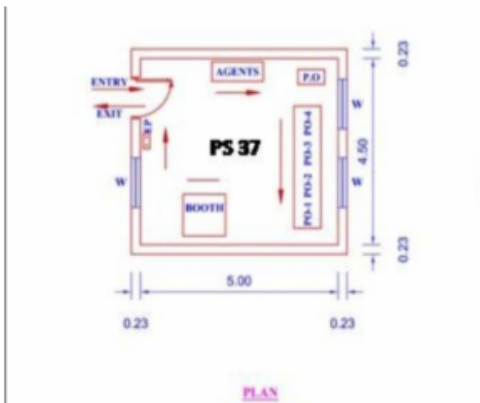

Google Map View

Polling Station Building Front View

Polling Station Front View

Cad View

Key MAP View

1 பெயர் : ஜெகநாதன் தந்தை பெயர் : பெருமாள்செட்டியார் வீட்டு எண் : 1 வயது : 76 பாலினம் : ஆண் Photo is available	HTC8310005	2 பெயர் : நாகராஜன் தந்தை பெயர் : கிருஷ்ணமூர்த்தி வீட்டு எண் : 1 வயது : 67 பாலினம் : ஆண் Photo is available	WJP0024877	3 பெயர் : கிருஷ்ணவேணி கணவர் பெயர் : நாகராஜன் வீட்டு எண் : 1 வயது : 60 பாலினம் : பெண் Photo is available	WJP0023473
4 பெயர் : சீனிவாசராகவன் தந்தை பெயர் : வரதராஜ் வீட்டு எண் : 1-1 வயது : 68 பாலினம் : ஆண் Photo is available	HTC8308561	5 பெயர் : கமலா கணவர் பெயர் : சீனிவாசராகவன் வீட்டு எண் : 1-1 வயது : 63 பாலினம் : பெண் Photo is available	HTC8310757	6 பெயர் : சண்முகம் தந்தை பெயர் : சுப்பையா வீட்டு எண் : 1-2 வயது : 85 பாலினம் : ஆண் Photo is available	HTC9169319
7 பெயர் : செல்வகுமார் தந்தை பெயர் : நீலமேகம் வீட்டு எண் : 1-4 வயது : 52 பாலினம் : ஆண் Photo is available	HTC6183990	8 பெயர் : செல்வராணி கணவர் பெயர் : செல்வகுமார் வீட்டு எண் : 1-4 வயது : 49 பாலினம் : பெண் Photo is available	HTC6184006	9 பெயர் : அருள்சரவணன் தந்தை பெயர் : ரத்தினவேல் வீட்டு எண் : 2 வயது : 47 பாலினம் : ஆண் Photo is available	HTC6187827
10 பெயர் : ஆனந்தி கணவர் பெயர் : அருள் சரவணன் வீட்டு எண் : 2 வயது : 42 பாலினம் : பெண் Photo is available	WJP1108505	11 பெயர் : சுதர்சன் தந்தை பெயர் : ஜானகிராமன் வீட்டு எண் : 2 வயது : 29 பாலினம் : ஆண் Photo is available	WJP1108521	12 பெயர் : ராஜ்குமார் தந்தை பெயர் : ராஜ்ஜி வீட்டு எண் : 2-1 வயது : 51 பாலினம் : ஆண் Photo is available	HTC6189054
13 பெயர் : சுபாஷினி கணவர் பெயர் : ராஜ்குமார் வீட்டு எண் : 2-1 வயது : 46 பாலினம் : பெண் Photo is available	WJP1292564	14 பெயர் : ராமச்சந்திரன் தந்தை பெயர் : சண்முகம் வீட்டு எண் : 3 வயது : 52 பாலினம் : ஆண் Photo is available	WJP0383661	15 பெயர் : புவனா கணவர் பெயர் : சிவலிங்கம் வீட்டு எண் : 3 வயது : 39 பாலினம் : பெண் Photo is available	WJP0382697
16 பெயர் : அருண்பிரசாந்த் தந்தை பெயர் : தனபால் வீட்டு எண் : 3 வயது : 33 பாலினம் : ஆண் Photo is available	WJP0474999	#2 17 பெயர் : லாவண்யா கிருஷ்ணமூர்த்தி தந்தை பெயர் : கிருஷ்ணமூர்த்தி வீட்டு எண் : எண்.3/4,கிழக்கு நெசவாளர் காலனி வயது : 21 பாலினம் : பெண் Photo is available	WJP2125045	18 பெயர் : மோகனசுந்தரம் தந்தை பெயர் : சுப்ரமணியன் வீட்டு எண் : 4 வயது : 70 பாலினம் : ஆண் Photo is available	WJP1587955
19 பெயர் : பானுமதி கணவர் பெயர் : மோகனசுந்தரம் வீட்டு எண் : 4 வயது : 63 பாலினம் : பெண் Photo is available	WJP1587963	20 பெயர் : சந்தோஷ் குமார் தந்தை பெயர் : கோவிந்தராஜன் வீட்டு எண் : 4 வயது : 34 பாலினம் : ஆண் Photo is available	WJP0383091	21 பெயர் : விஷ்ணுப்ரியா தந்தை பெயர் : ராமசாமி வீட்டு எண் : 4 வயது : 34 பாலினம் : பெண் Photo is available	WJP0572156
22 பெயர் : கார்த்திக் ராஜன் தந்தை பெயர் : மோகனசுந்தரம் வீட்டு எண் : 4 வயது : 34 பாலினம் : ஆண் Photo is available	WJP0383083	23 பெயர் : கோவிந்தராஜன் தந்தை பெயர் : சோனாஜலம் வீட்டு எண் : 4-1 வயது : 73 பாலினம் : ஆண் Photo is available	WJP1587971	24 பெயர் : தேவிகா கணவர் பெயர் : கோவிந்தராஜன் வீட்டு எண் : 4-1 வயது : 63 பாலினம் : பெண் Photo is available	WJP1587989
25 பெயர் : சந்திரா கணவர் பெயர் : கிருஷ்ணமூர்த்தி வீட்டு எண் : 5 வயது : 63 பாலினம் : பெண் Photo is available	WJP0191148	26 பெயர் : கோபிநாத் தந்தை பெயர் : நாகராஜன் வீட்டு எண் : 5 வயது : 35 பாலினம் : ஆண் Photo is available	WJP0382887	27 பெயர் : சிவசங்கரி தந்தை பெயர் : செல்வம் வீட்டு எண் : 5 வயது : 31 பாலினம் : பெண் Photo is available	WJP1237494
28 பெயர் : கவிதா கணவர் பெயர் : செல்வம் வீட்டு எண் : 6 வயது : 41 பாலினம் : பெண் Photo is available	WJP0621185	29 பெயர் : ரமேஷ் தந்தை பெயர் : நாகையன் வீட்டு எண் : 6-1 வயது : 51 பாலினம் : ஆண் Photo is available	HTC9617291	30 பெயர் : கவிதா கணவர் பெயர் : ரமேஷ் வீட்டு எண் : 6-1 வயது : 50 பாலினம் : பெண் Photo is available	HTC9617309