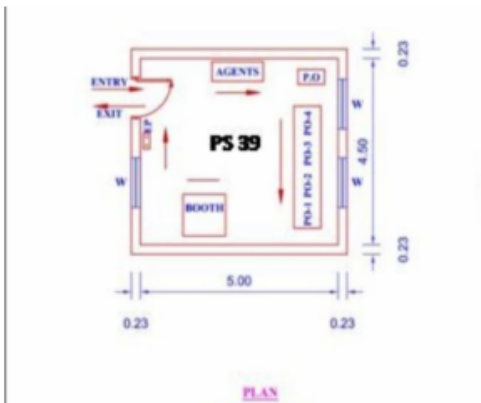

Google Map View

Polling Station Building Front View

Polling Station Front View

Cad View

Key MAP View

1 பெயர் : கிளாரா ஜோஸ்பின் தந்தை பெயர் : ஆரோக்கியசாமி வீட்டு எண் : 1 வயது : 59 பாலினம் : பெண் Photo is available	WJP1982297	2 பெயர் : கவிதா கணவர் பெயர் : மோகன் வீட்டு எண் : 1 வயது : 52 பாலினம் : பெண் Photo is available	HTC6183354	3 பெயர் : தில்ருபா பாத்திமா தந்தை பெயர் : யஹ்யாமியான் வீட்டு எண் : 1 வயது : 23 பாலினம் : பெண் Photo is available	WJP2065779
4 பெயர் : குலாம் நபி தந்தை பெயர் : யஹ்யா மியான் வீட்டு எண் : 1 வயது : 22 பாலினம் : ஆண் Photo is available	WJP2068963	5 பெயர் : முத்துகிருஷ்ணன் தந்தை பெயர் : காந்தி வீட்டு எண் : 2a-68 வயது : 52 பாலினம் : ஆண் Photo is available	HTC6430490	6 பெயர் : விஜயலெட்சுமி கணவர் பெயர் : முத்துகிருஷ்ணன் வீட்டு எண் : 2a-68 வயது : 51 பாலினம் : பெண் Photo is available	WJP0384099
7 பெயர் : அறிவழகன் தந்தை பெயர் : குளவி வீட்டு எண் : 2B வயது : 52 பாலினம் : ஆண் Photo is available	WJP0025940	8 பெயர் : கமலா கணவர் பெயர் : தண்டபாணி வீட்டு எண் : 4-35 வயது : 56 பாலினம் : பெண் Photo is available	WJP2065761	9 பெயர் : தனசேகர் கிருஷ்ணமூர்த்தி தந்தை பெயர் : கிருஷ்ணமூர்த்தி வீட்டு எண் : 4-35 வயது : 44 பாலினம் : ஆண் Photo is available	HTC6948350
10 பெயர் : ஜீவிதா இதரர் பெயர் : தனசேகர் வீட்டு எண் : 4/35 வயது : 40 பாலினம் : பெண் Photo is available	WJP2023968	11 பெயர் : பிரபாகரன் தந்தை பெயர் : தண்டபாணி வீட்டு எண் : 4-35 வயது : 33 பாலினம் : ஆண் Photo is available	WJP2065662	12 பெயர் : ஐஷ்வரியா தந்தை பெயர் : ராஜேஷ் வீட்டு எண் : 5/2-1,தர்ட் தளம்,ஐய்ஷ்வரிய ஹா வயது : 26 பாலினம் : பெண் Photo is available	WJP2232353
13 பெயர் : து சுரேஷ் துரைராஜ் தந்தை பெயர் : துரைராஜ் வீட்டு எண் : 5/39 வயது : 41 பாலினம் : ஆண் Photo is available	WJP2167328	14 பெயர் : ராம்பிரசாத் தந்தை பெயர் : குமார் வீட்டு எண் : 5i-2 வயது : 30 பாலினம் : ஆண் Photo is available	WJP1037399	15 பெயர் : பொன்னுசாமிநாடார் தந்தை பெயர் : இருளப்பநாடார் வீட்டு எண் : 6 வயது : 90 பாலினம் : ஆண் Photo is available	WJP1590173
16 பெயர் : சந்திரவள்ளி கணவர் பெயர் : ஜெயபால் வீட்டு எண் : 6 வயது : 58 பாலினம் : பெண் Photo is available	HTC8305617	17 பெயர் : தேவி கணவர் பெயர் : ராஜ் வீட்டு எண் : 6 வயது : 52 பாலினம் : பெண் Photo is available	WJP1590199	18 பெயர் : ஜோதிலிங்கம் தந்தை பெயர் : பொன்னுசாமி வீட்டு எண் : 6 வயது : 45 பாலினம் : ஆண் Photo is available	HTC8305583
19 பெயர் : மனோபிரியா கணவர் பெயர் : செந்தில் வீட்டு எண் : 7 வயது : 35 பாலினம் : பெண் Photo is available	WJP2192193	20 பெயர் : இந்துராஜ் தந்தை பெயர் : சங்கரலிங்கம் வீட்டு எண் : 7-2 வயது : 77 பாலினம் : ஆண் Photo is available	WJP1109149	21 பெயர் : கல்யாணி கணவர் பெயர் : இந்துராஜ் வீட்டு எண் : 7-2 வயது : 72 பாலினம் : பெண் Photo is available	WJP1109073
22 பெயர் : பாலசுப்ரமணியன் தந்தை பெயர் : முத்துராமன் வீட்டு எண் : 7-2 வயது : 59 பாலினம் : ஆண் Photo is available	WJP0623652	23 பெயர் : ரவிச்சந்திரன் தந்தை பெயர் : முத்துராமன் வீட்டு எண் : 7-2 வயது : 50 பாலினம் : ஆண் Photo is available	WJP0933358	24 பெயர் : ஸ்டாலின் சங்கர் தந்தை பெயர் : இந்துராஜ் வீட்டு எண் : 7-2 வயது : 50 பாலினம் : ஆண் Photo is available	WJP1109131
25 பெயர் : வசந்தி கணவர் பெயர் : ஸ்டாலின் சங்கர் வீட்டு எண் : 7-2 வயது : 44 பாலினம் : பெண் Photo is available	WJP1109081	26 பெயர் : சுஷ்மிதா தந்தை பெயர் : பாலசுப்ரமணியன் வீட்டு எண் : 7-2 வயது : 30 பாலினம் : பெண் Photo is available	WJP0933242	27 பெயர் : சிவராமன் தந்தை பெயர் : மகாதேவன் வீட்டு எண் : 7B வயது : 57 பாலினம் : ஆண் Photo is available	WJP1342013
28 பெயர் : சுனிதா சிவராமன் கணவர் பெயர் : சிவராமன் வீட்டு எண் : 7B வயது : 51 பாலினம் : பெண் Photo is available	WJP1341981	29 பெயர் : பிரித்வி மகாதேவன் தந்தை பெயர் : சிவராமன் வீட்டு எண் : 7C வயது : 25 பாலினம் : ஆண் Photo is available	WJP1448570	30 பெயர் : சத்தியவதி கணவர் பெயர் : துரைசாமி வீட்டு எண் : 7C வயது : 63 பாலினம் : பெண் Photo is available	WJP1400670