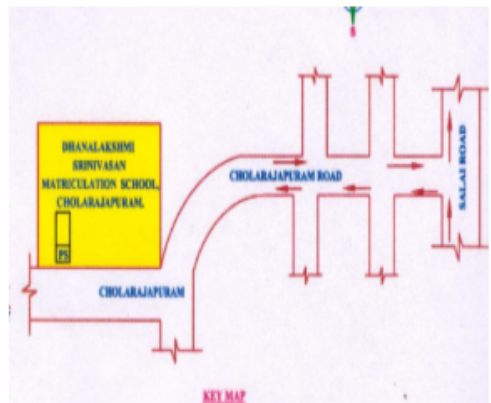

Key MAP View