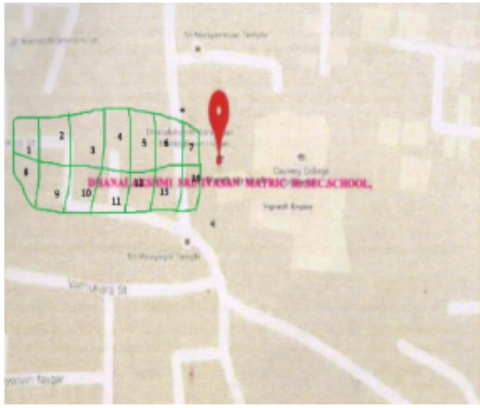

Nazri Naksha